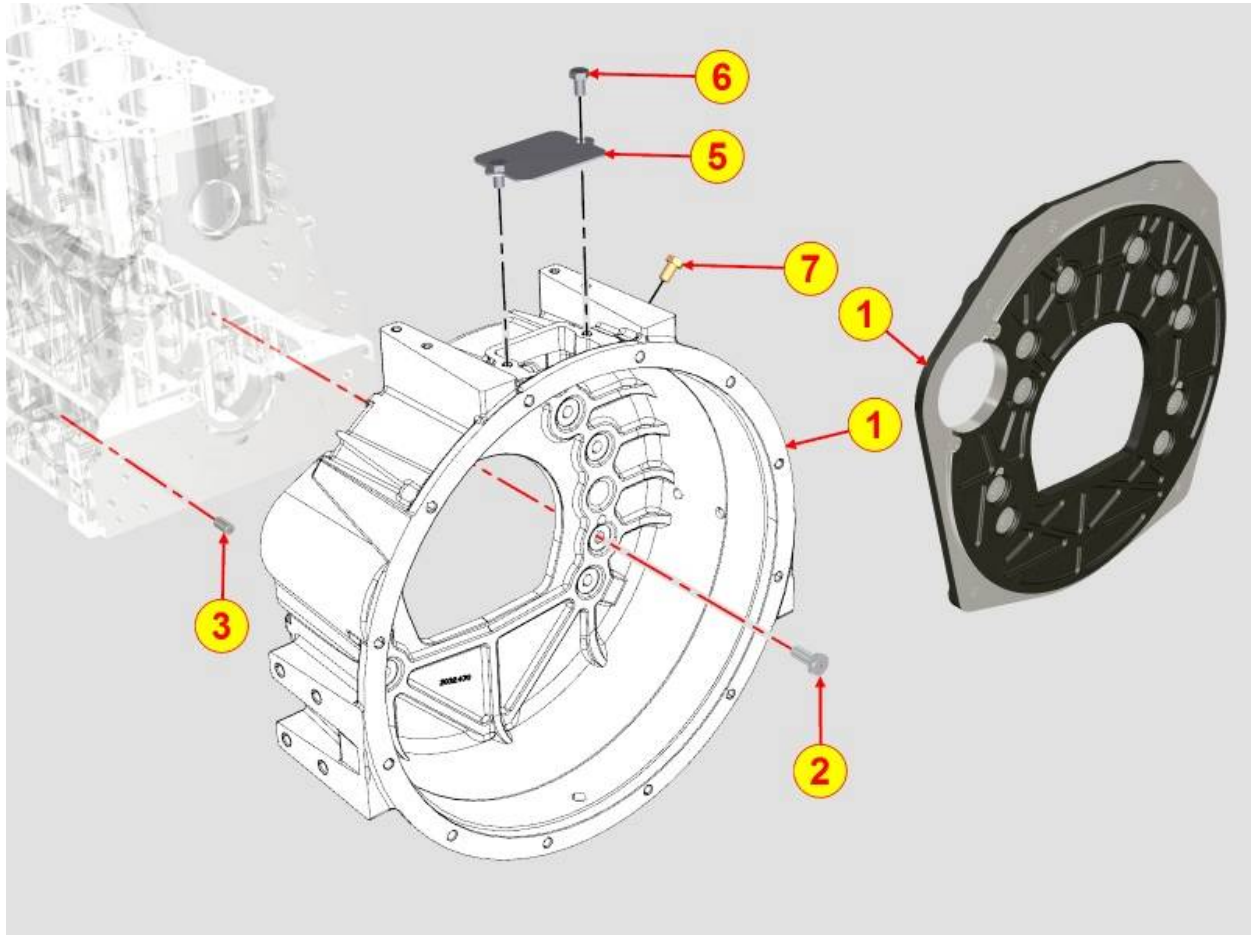

PAGURO - SPARE PARTS CATALOGUE
PAGURO 22 EK - ENGINE FLANGE / BACKPLATE

PAGURO - SPARE PARTS CATALOGUE
PAGURO 22 EK - ENGINE FLANGE / BACKPLATE

NO.	CODE:	DESCRIPTION	Q.TY
1	AD40LO2032449	FLANGING BELL SAE4	1
2	AD40LO1780031	BOLT 10X25-5739- 8G+ZN.B	10
3	AD40LO8400108	DOWEL PIN D.10X20 UNI 1707	2