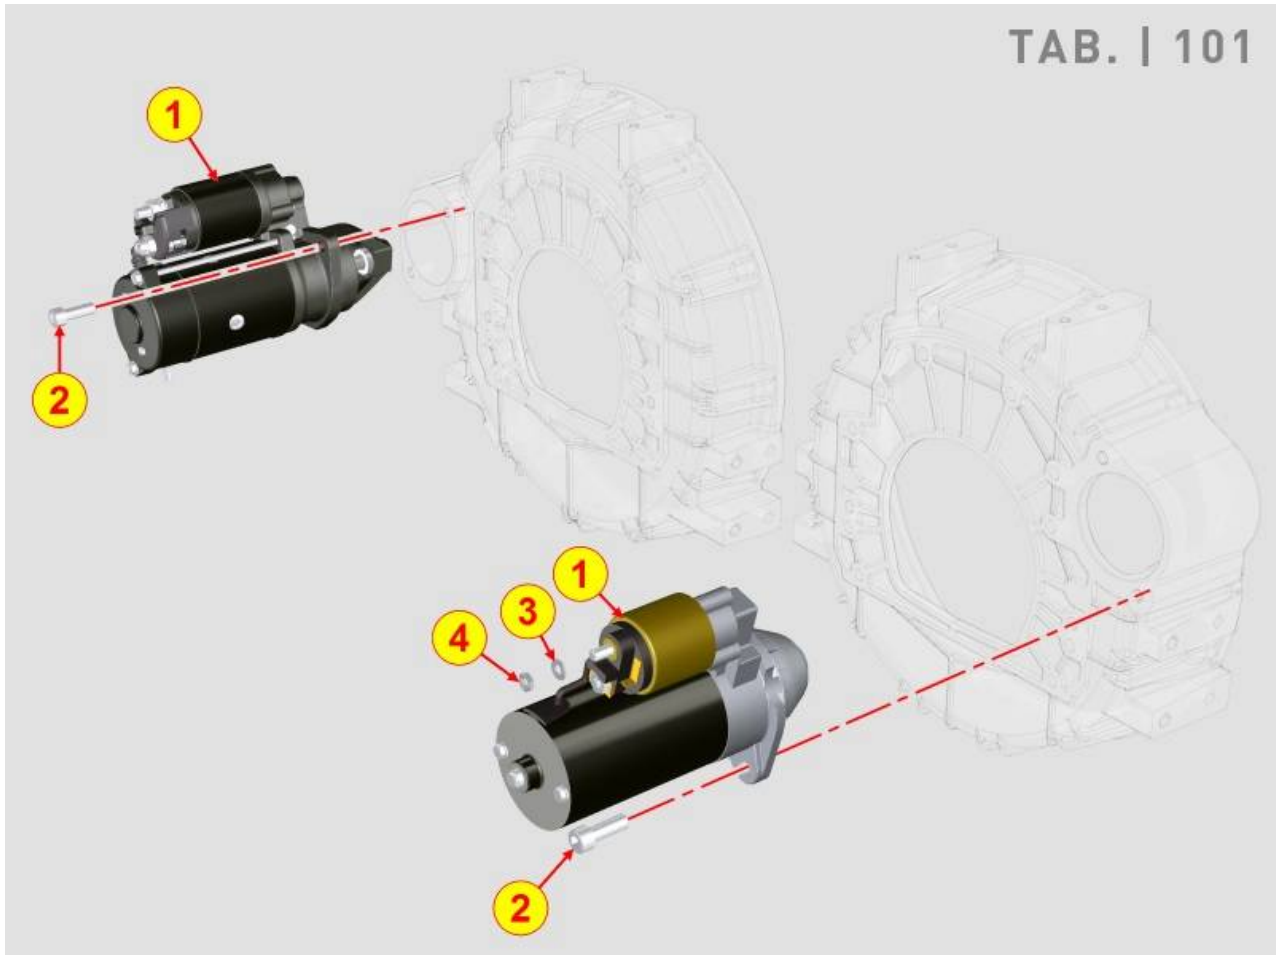

PAGURO - SPARE PARTS CATALOGUE
PAGURO 22 EK - STARTING MOTOR

PAGURO - SPARE PARTS CATALOGUE
PAGURO 22 EK - STARTING MOTOR

NO.	CODE:	DESCRIPTION	Q.TY
1	AD40LO5840281	STARTING MOTOR	1
2	AD40LO9730045	ALLEN SCREW 10X30- 5931-12.9+dac	2
3	AD40LO7565007	SPRING WASHER D14.2/8.2	1
4	AD40LO3240018	HEX NUT M8 1.25P STEEL 8	1