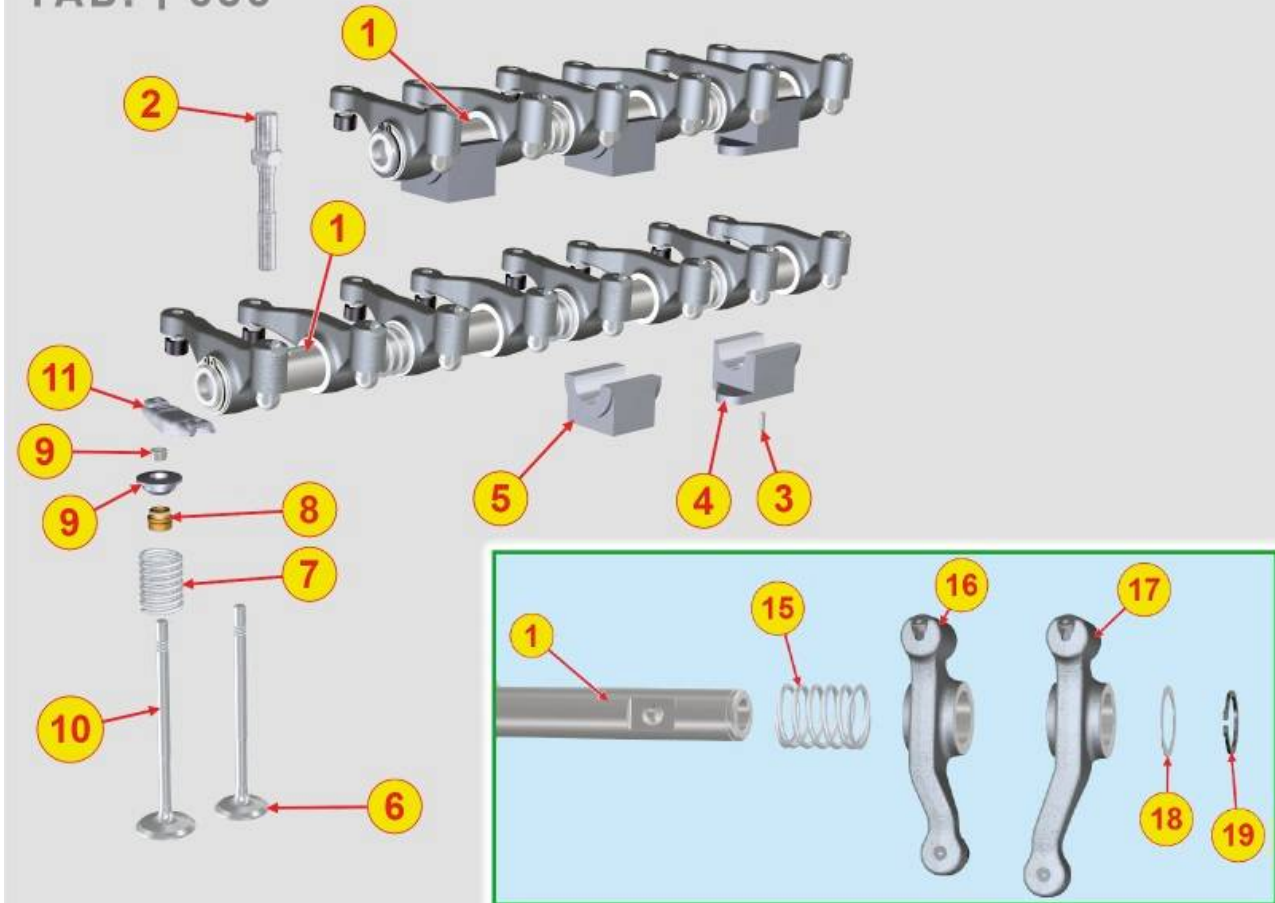

PAGURO - SPARE PARTS CATALOGUE
PAGURO 22 EK - INJECTION SYSTEM

PAGURO - SPARE PARTS CATALOGUE
PAGURO 22 EK - INJECTION SYSTEM

NO.	CODE:	DESCRIPTION	Q.TY
1	AD40LO9571282	FUEL TUBE	1
6	AD40LO9376367	HP FUEL PIPE CYL.4	1
7	AD40LO9376366	HP FUEL PIPE CYL.3	1
8	AD40LO9376364	HP FUEL PIPE CYL.1	1
9	AD40LO9376365	HP FUEL PIPE CYL.2	1
16	AD40LO3240205	HEXAG.NUT M14X1,5 WITH FLANGE	1
18	AD40LO6590565	INJECTION PUMP	1
19	AD40LO1770223	HEXAG.HEAD SCREW M8X28 DRILOC	3
20	AD40LO5010180	INJECTOR ASSY	4
21	AD40LO1200410	ORING	4
22	AD40LO4670101	COPPER WASHER 0,50mm	3/4
22	AD40LO4670133	INJ. GASKET 1,5MM	3/4
22	AD40LO4670142	INJECTOR GASKET THICKNESS 2.5 KDI2504TM	4
22	AD40LO4670143	INJECTORS GASKET 2MM	3/4
22	AD40LO4670176	INJECTOR GASKET 1 mm	3/4
23	AD40LO8546383	INJECTOR BRACKET	4
24	AD40LO7625378	WASHER	4
25	AD40LO1770178	HEX FLANG HEAD M8x35 8G+Zn.B	4
29	AD40LO7270109	UNION	1
31	AD40LO1901031	UNION BOLT	1
32	AD40LO4670060	COPPER WASHER	1
33	AD40LO9080037	CAP	1
34	AD40LO4670060	COPPER WASHER	2
36	AD40LO1901202	CAPSCREW M6X1	5
37	AD40LO4670175	GASKET	5
38	AD40LO1200286	ORING 9,25 X 1,78	3/4
40	AD40LO6531855	NOZZLE	3/4

PAGURO - SPARE PARTS CATALOGUE
PAGURO 22 EK - ROCKER ARMS / VALVES

TAB. | 036

PAGURO - SPARE PARTS CATALOGUE
PAGURO 22 EK - ROCKER ARMS / VALVES

NO.	CODE:	DESCRIPTION	Q.TY
1	AD40LO6045213	ROCKER ARM ASSY KDI2504	1
2	AD40LO1770225	EXHAGON HEAD SCREW M8X50	4
6	AD40LO9685191	EXHAUST VALVE	8
7	AD40LO5755185	SPRING	16
8	AD40LO1261130	SEAL RING	16
9	AD40LO6410145	RETAINER ASS.Y KDI	12/16
10	AD40LO9652197	INLET VALVE	8
11	AD40LO2183124	VALVE BRIDGE	8
15	AD40LO5615017	ROCKER ARM SHAFT SPRING	3
16	AD40LO1541332	EXHAUST ROCKER ARM	4
17	AD40LO1541331	INTAKE ROCKER ARM	4
18	AD40LO7701283	ROCKER ARM PIN WASHER	2
19	AD40LO1240102	SEEGER RING	2