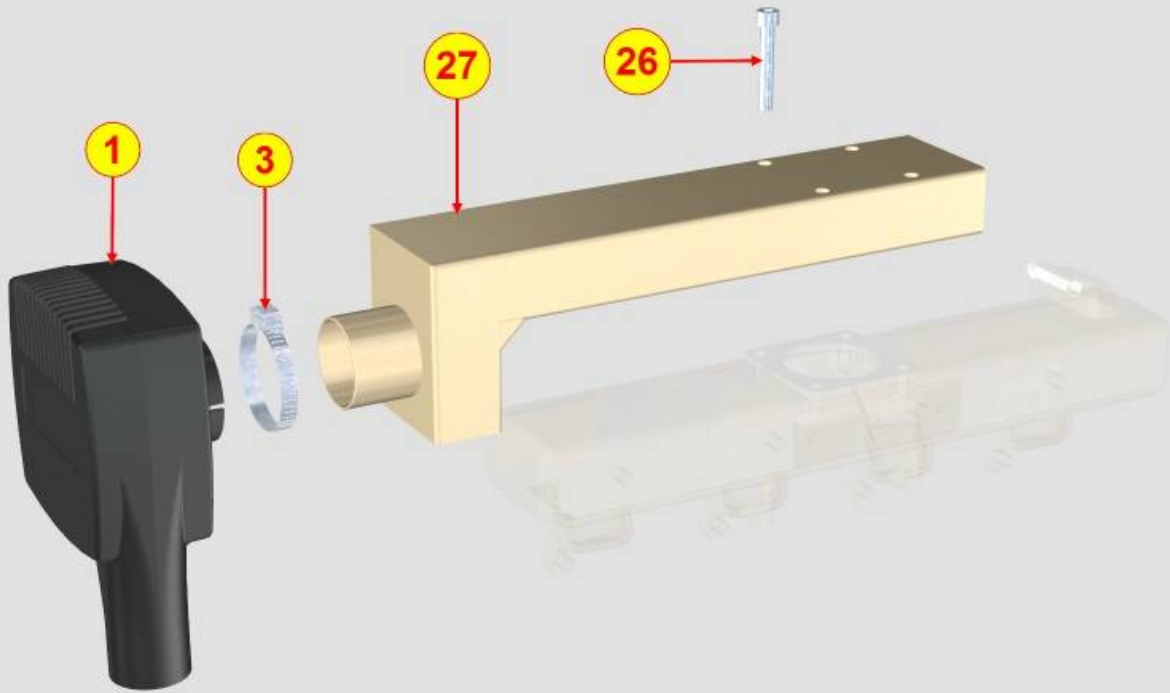

PAGURO - SPARE PARTS CATALOGUE
PAGURO 22 EK - AIR FILTER

TAB. | 081

PAGURO - SPARE PARTS CATALOGUE
PAGURO 22 EK - AIR FILTER

NO.	CODE:	DESCRIPTION	Q.TY
1	AD40LO3700481	AIR FILTER KDI ASSY	1
3	AD40LO3630152	CLAMP DIA. 60 INOX	1
26	AD40LO9730259	SCREW	4