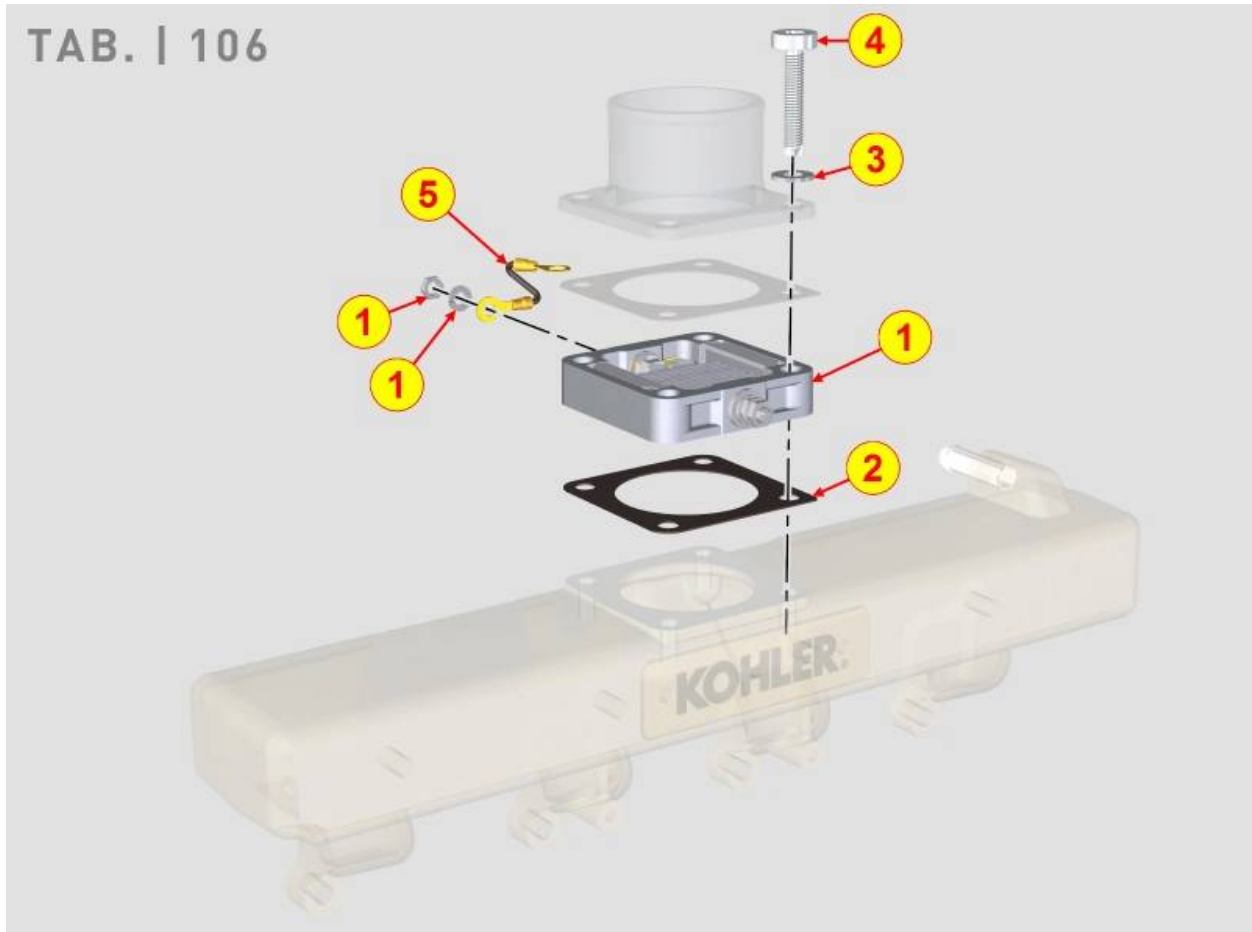

PAGURO - SPARE PARTS CATALOGUE
PAGURO 22 EK - STARTING MOTOR

NO.	CODE:	DESCRIPTION	Q.TY
1	AD40LO5840281	STARTING MOTOR	1
2	AD40LO9730045	ALLEN SCREW 10X30- 5931-12.9+dac	2
3	AD40LO7565007	SPRING WASHER D14.2/8.2	1
4	AD40LO3240018	HEX NUT M8 1.25P STEEL 8	1

PAGURO - SPARE PARTS CATALOGUE
PAGURO 22 EK - GLOW PLUGS / CONTROL UNIT

TAB. | 106