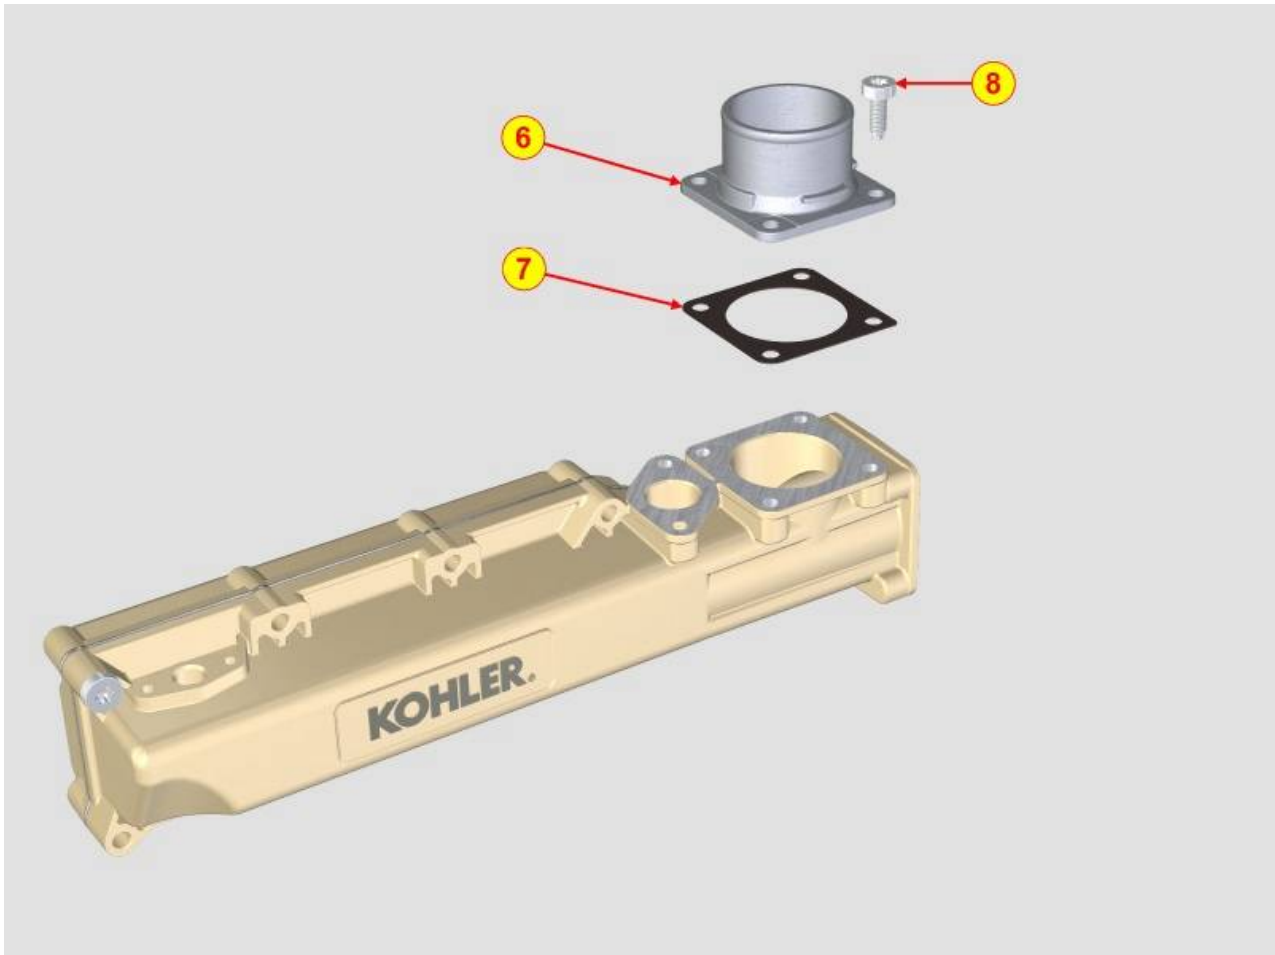

PAGURO - SPARE PARTS CATALOGUE
PAGURO 22 EK - AIR INLET ACCESSORIES

PAGURO - SPARE PARTS CATALOGUE
PAGURO 22 EK - AIR INLET ACCESSORIES

NO.	CODE:	DESCRIPTION	Q.TY
6	AD40LO3866149	INTAKE MANIFOLD FLANGE	1
7	AD40LO4820092	INTAKE FLANGE GASKET	1