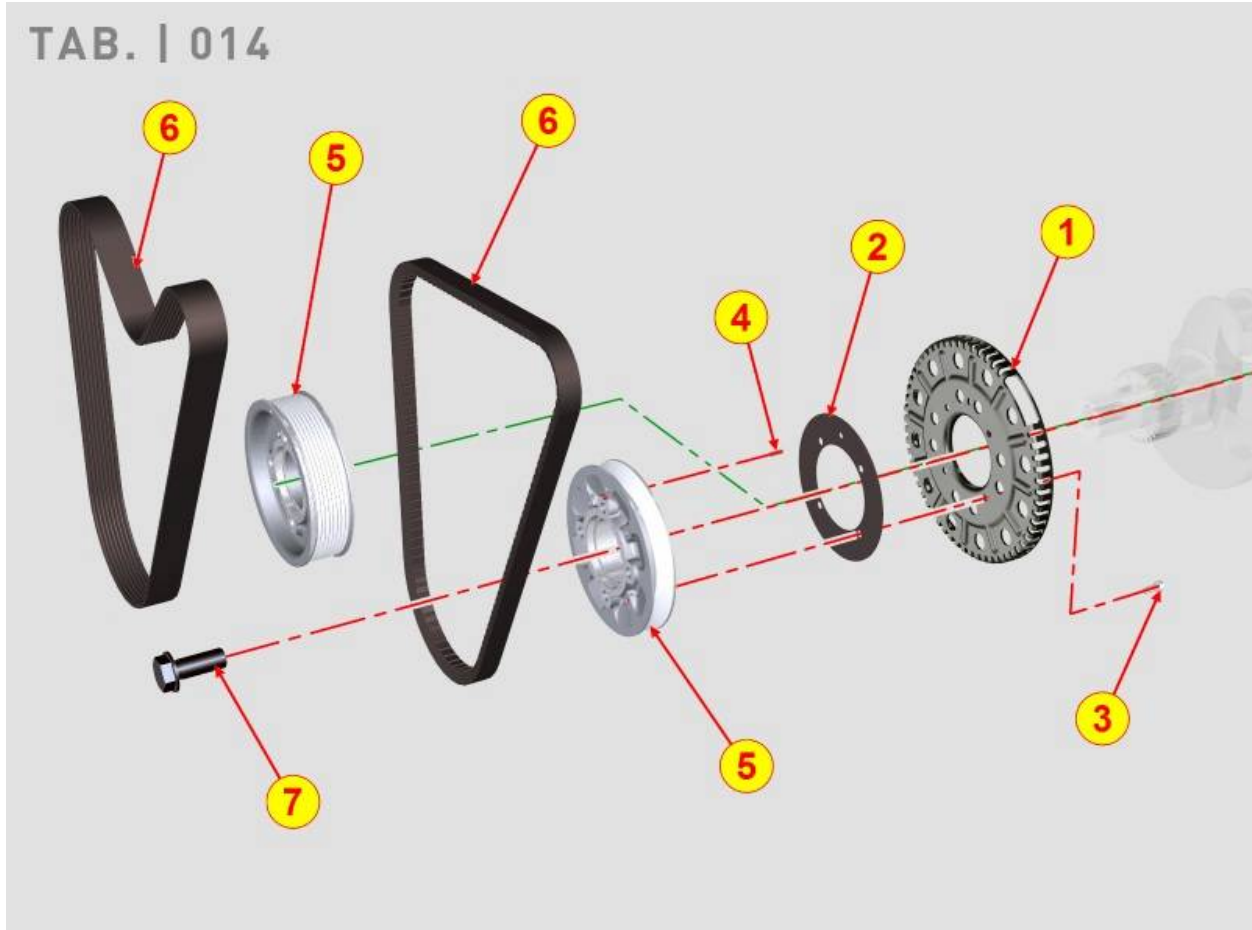

PAGURO - SPARE PARTS CATALOGUE
PAGURO 22 EK - PULLEYS / BELT

PAGURO - SPARE PARTS CATALOGUE
PAGURO 22 EK - PULLEYS / BELT

NO.	CODE:	DESCRIPTION	Q.TY
5	AD40LO6975484	POLY-V ENGINE PULLEY RAT. 1:1.	1
6	AD40LO2440487	POLY-V BELT	1
7	AD40LO9865319	CRANKSHAFT BOLT	1