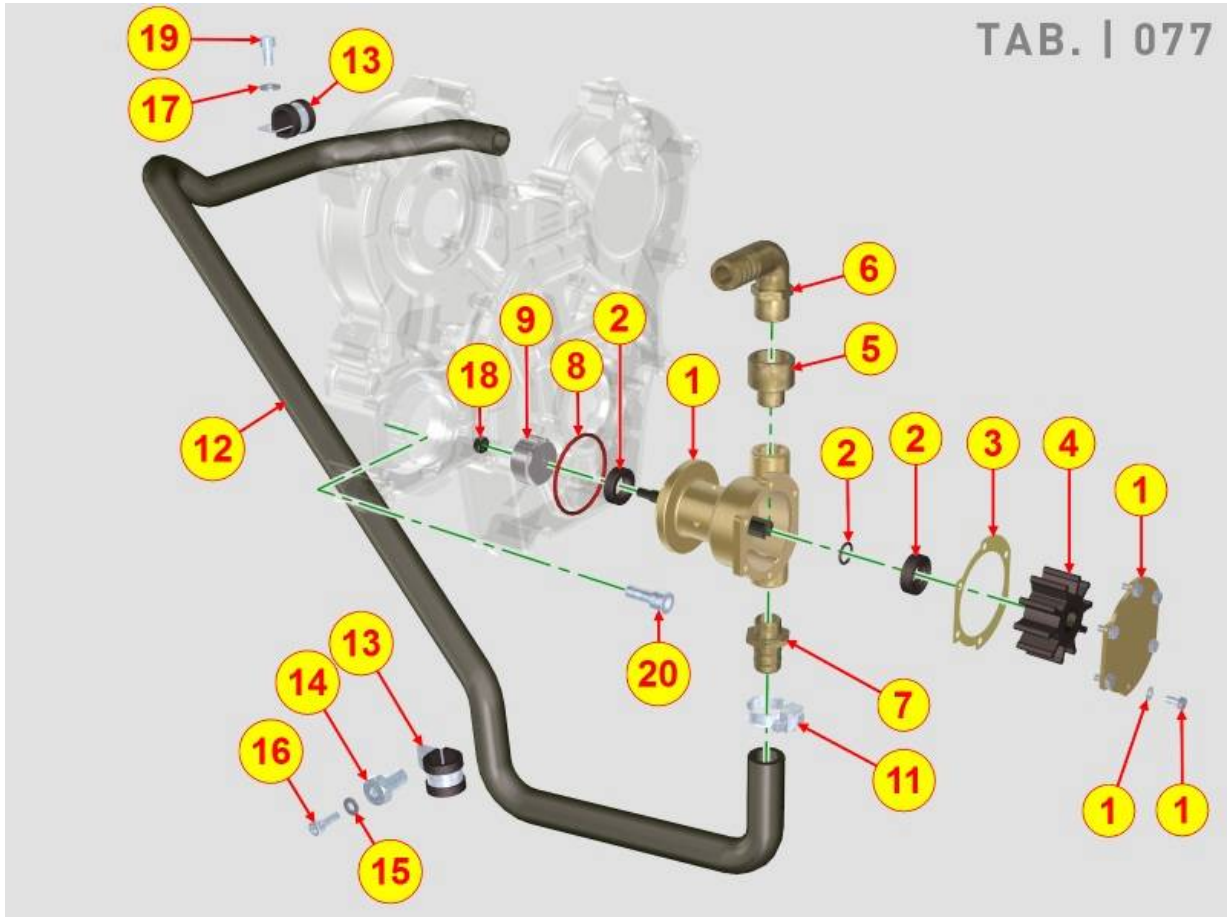

PAGURO - SPARE PARTS CATALOGUE
PAGURO 22 EK - COOLANT PUMP

PAGURO - SPARE PARTS CATALOGUE
PAGURO 22 EK - COOLANT PUMP

NO.	CODE:	DESCRIPTION	Q.TY
1	AD40LO6584514	WATER PUMP LOMBARDINI	1
2	AD40LO8150028	ORING KIT	1
3	AD40LO4775498	GASKET	1
4	AD40LO4200196	IMPELLER	1
5	AD40LO5953072	NIPPLE	1
6	AD40LO7330284	CONNECTOR	1
7	AD40LO7330245	CONNECTOR	1
8	AD40LO1200091	ORING 3193	1
9	AD40LO5400054	COUPLING - CHD #3 PTO	1
11	AD40LO3630111	CLAMP	2
12	AD40LO9602215	PIPE	1
13	AD40LO3617089	CALMP 20	2
15	AD40LO7625062	WASHER	2
16	AD40LO9730211	SCREW	1
17	AD40LO7625209	WASHER	1
18	AD40LO3240008	NUT M6-CI.8 type 1- ISO	1
19	AD40LO9730214	SCREW	1
20	AD40LO9730220	SCREW	2