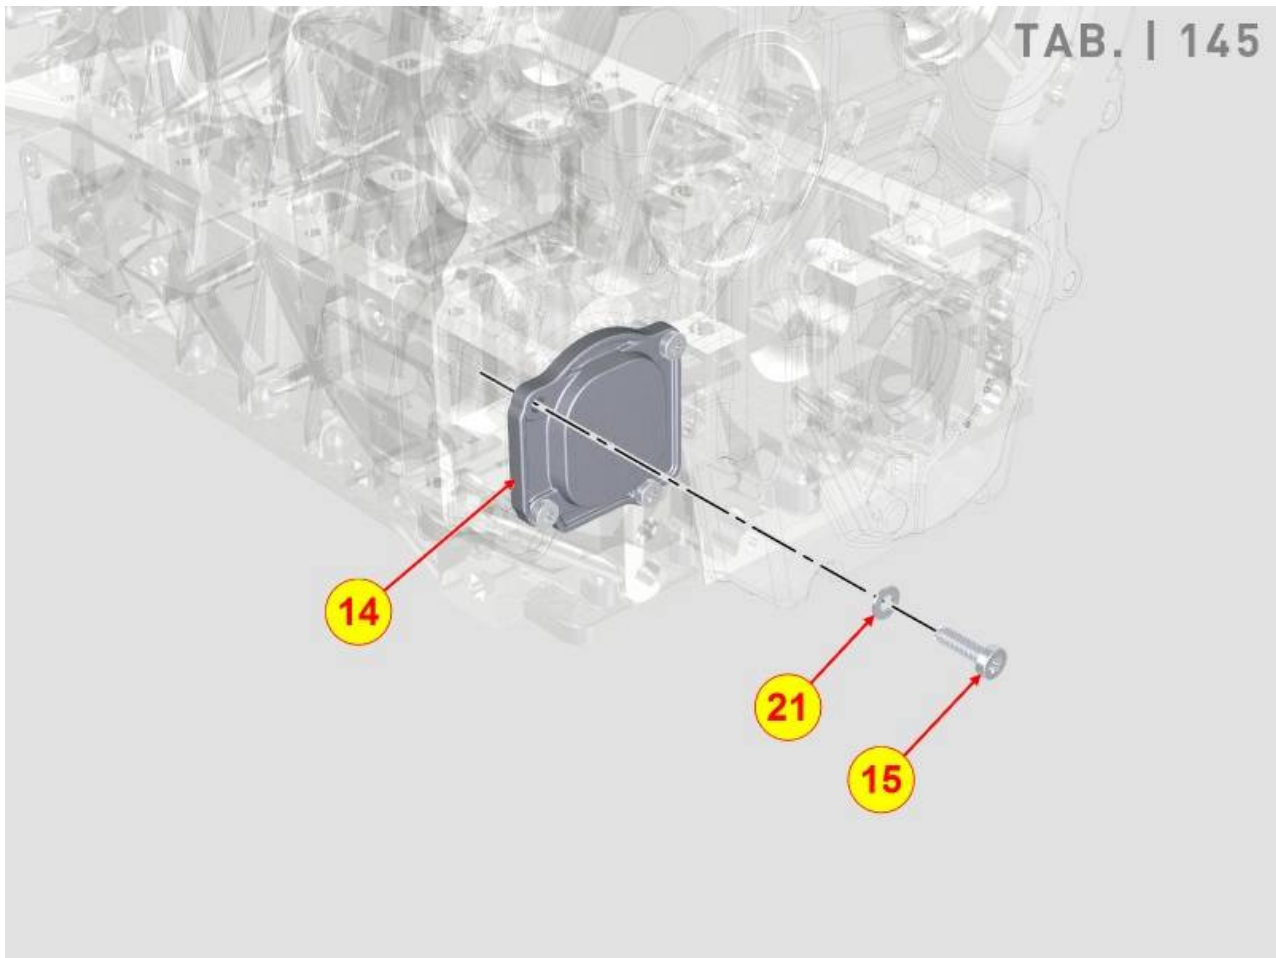

PAGURO - SPARE PARTS CATALOGUE
PAGURO 22 EK - 4thPTO

PAGURO - SPARE PARTS CATALOGUE
PAGURO 22 EK - 4thPTO

NO.	CODE:	DESCRIPTION	Q.TY
13	AD40LO4580258	GASKET	1
14	AD40LO2660010	BEARING COVER	1
15	AD40LO9761045	SELF TAPPING SCREW M6X16 TSN	4
21	AD40LO7625007	WASHER D12/6 1 THK	4