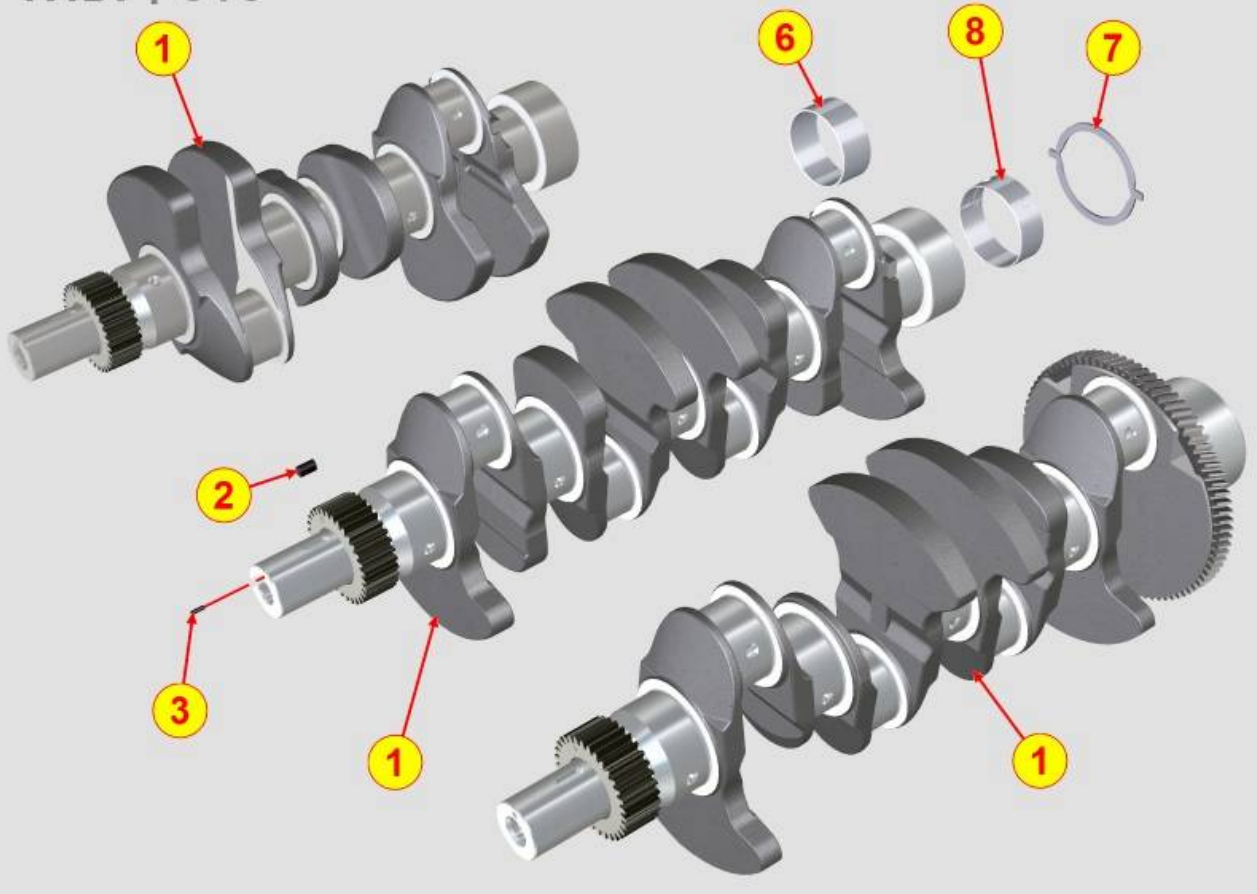

PAGURO - SPARE PARTS CATALOGUE
PAGURO 22 EK - CRANCKSHAFT

TAB. | 010

PAGURO - SPARE PARTS CATALOGUE
PAGURO 22 EK - CRANCKSHAFT

NO.	CODE:	DESCRIPTION	Q.TY
1	AD40LO1051486	CRANKSHAFT KDI 2504 S/P ASS.Y	1
2	AD40LO2280155	KEY	1
3	AD40LO8400048	PARAL.PIN	1