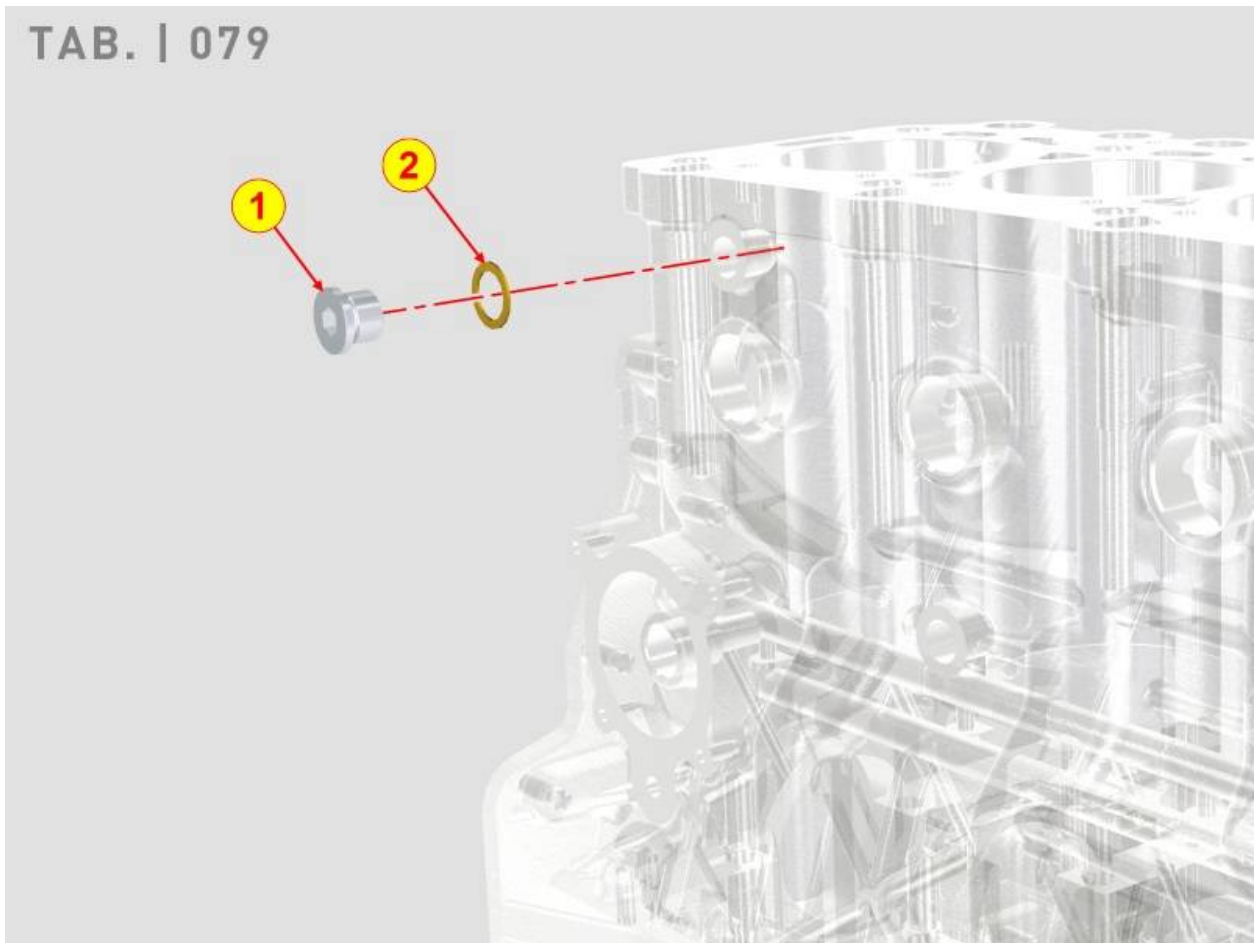

PAGURO - SPARE PARTS CATALOGUE
PAGURO 22 EK - FITTING FOR CAB HEATING

TAB. | 079

PAGURO - SPARE PARTS CATALOGUE
PAGURO 22 EK - FITTING FOR CAB HEATING

NO.	CODE:	DESCRIPTION	Q.TY
1	AD40LO9040031	HEX PLUG M16X1.5 DIN 908 + ZNB	1
2	AD40LO4670019	COPPER WASHER D22X16.2 1	1