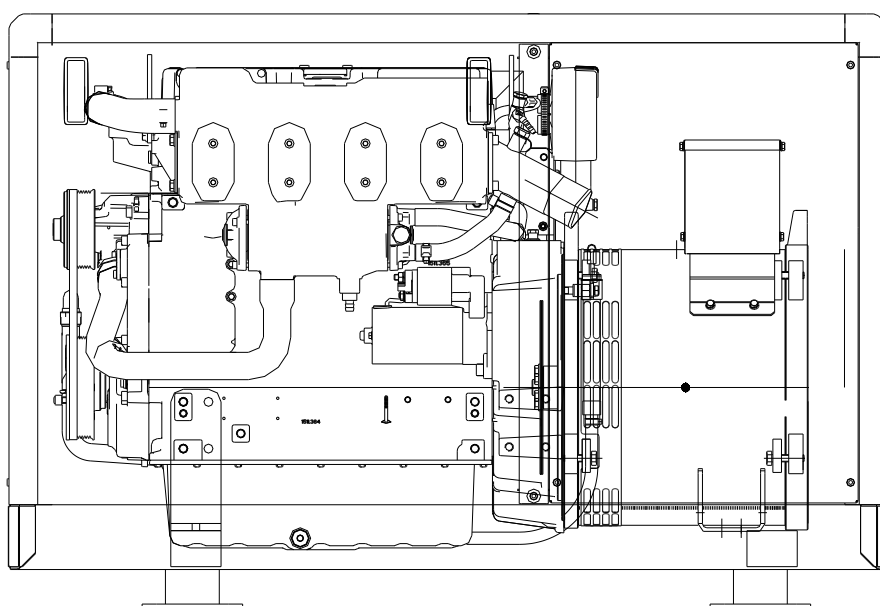

PAGURO 22 EK

SPARE PARTS CATALOGUE

PAGURO - SPARE PARTS CATALOGUE
PAGURO 22 EK - TAB.1

PAGURO - SPARE PARTS CATALOGUE
PAGURO 22 EK - TAB.1

NO.	CODE:	DESCRIPTION	Q.TY
1	AD01LO0011	ENGINE KDI 2504M-MG 1500RPM	1
2	AD02ZA0006-00	ALTERNATOR P22EK	1
3	AD06CA0006-00	KIT EXCHANGER WA P22EK	1
4	AD11FI0001-01	INTERNAL SHOCK ABSORBER	4
5			1
6			1
7	AD23SS0003	TEMP. SWITCH ON EXHAUST 1 PRONG	1