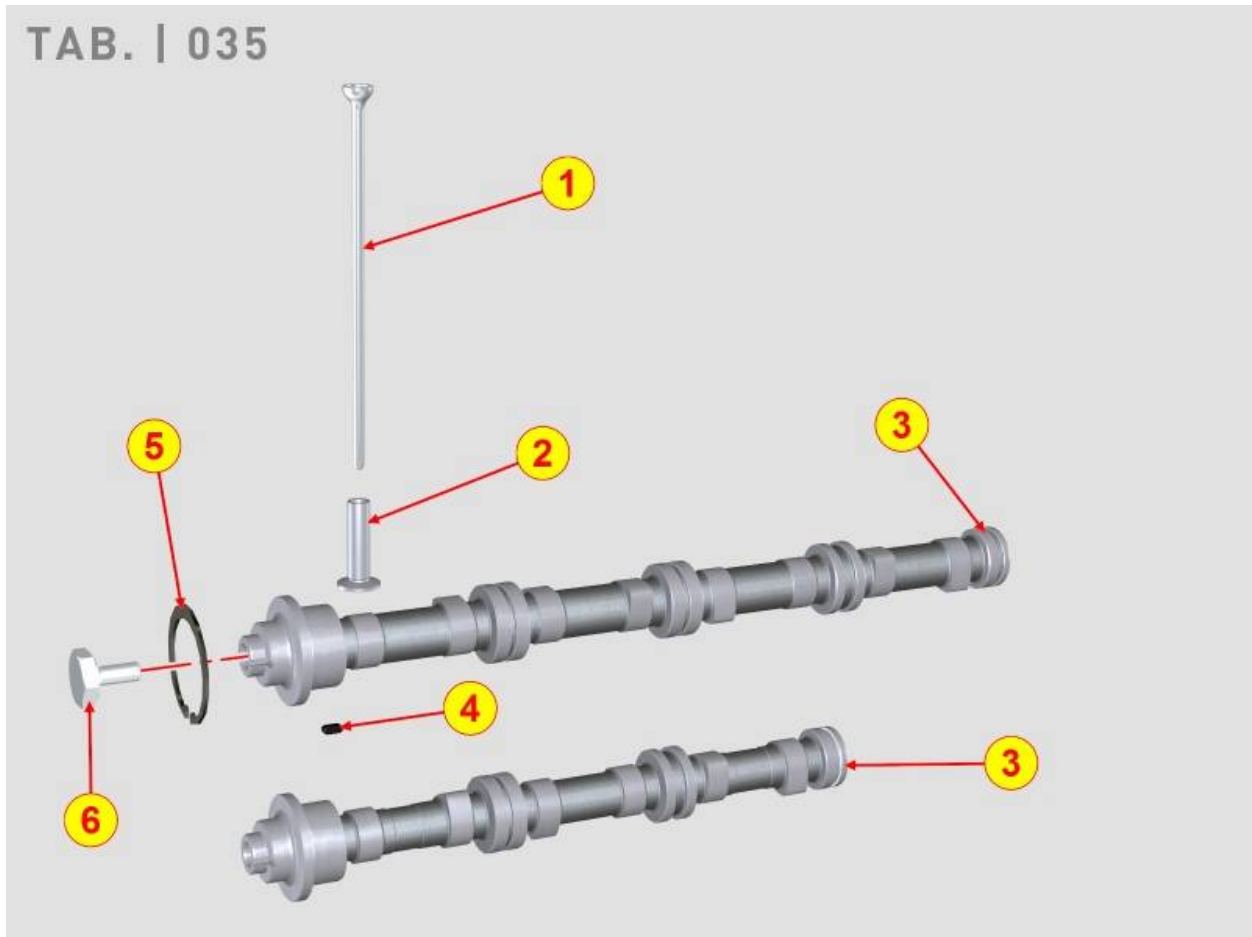

PAGURO - SPARE PARTS CATALOGUE
PAGURO 22 EK - CAMSHAFT

TAB. | 035

PAGURO - SPARE PARTS CATALOGUE
PAGURO 22 EK - CAMSHAFT

NO.	CODE:	DESCRIPTION	Q.TY
1	AD40LO1410001	PUSHROD	8
2	AD40LO7215182	TAPPET	8
3	AD40LO1010039	KDI2504 MACHINED CHILLED CAMS.	1
4	AD40LO2200002	KEY	1
5	AD40LO1240057	SNAP R. N 10	1
6	AD40LO1780104	BOLT	1