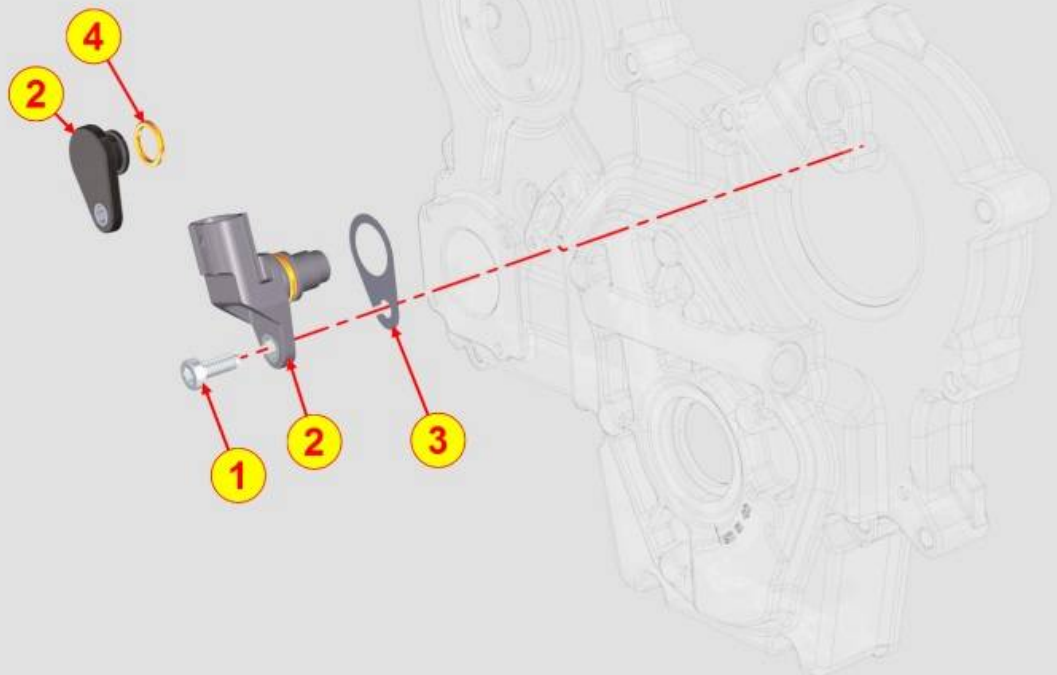

PAGURO - SPARE PARTS CATALOGUE
PAGURO 22 EK - PHASE SENSOR

TAB. | 153

PAGURO - SPARE PARTS CATALOGUE
PAGURO 22 EK - PHASE SENSOR

NO.	CODE:	DESCRIPTION	Q.TY
1	AD40LO9761046	SELF TAPPING SCREW M6X20	1
2	AD40LO3800074	PLUG CLOSING SENSOR HOLE ASSY	1