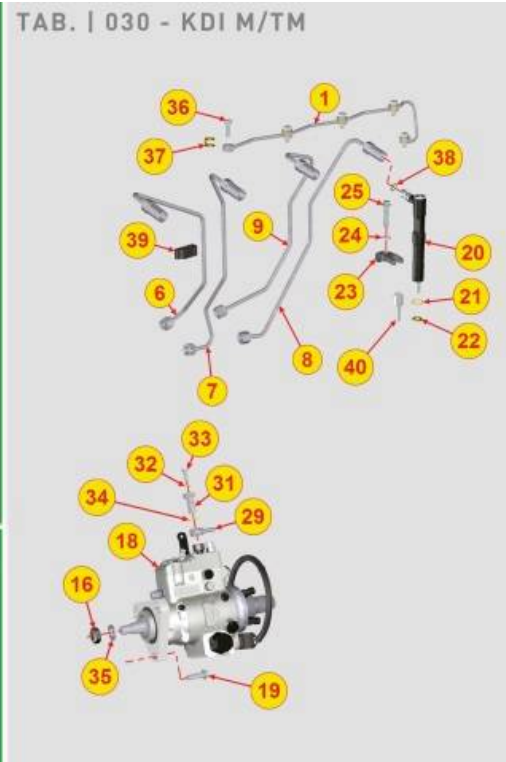

PAGURO - SPARE PARTS CATALOGUE
PAGURO 22 EK - INJECTION SYSTEM

PAGURO - SPARE PARTS CATALOGUE
PAGURO 22 EK - INJECTION SYSTEM

NO.	CODE:	DESCRIPTION	Q.TY
1	AD40LO9571282	FUEL TUBE	1
6	AD40LO9376367	HP FUEL PIPE CYL.4	1
7	AD40LO9376366	HP FUEL PIPE CYL.3	1
8	AD40LO9376364	HP FUEL PIPE CYL.1	1
9	AD40LO9376365	HP FUEL PIPE CYL.2	1
16	AD40LO3240205	HEXAG.NUT M14X1,5 WITH FLANGE	1
18	AD40LO6590565	INJECTION PUMP	1
19	AD40LO1770223	HEXAG.HEAD SCREW M8X28 DRILOC	3
20	AD40LO5010180	INJECTOR ASSY	4
21	AD40LO1200410	ORING	4
22	AD40LO4670101	COPPER WASHER 0,50mm	3/4
22	AD40LO4670133	INJ. GASKET 1,5MM	3/4
22	AD40LO4670142	INJECTOR GASKET THICKNESS 2.5 KDI2504TM	4
22	AD40LO4670143	INJECTORS GASKET 2MM	3/4
22	AD40LO4670176	INJECTOR GASKET 1 mm	3/4
23	AD40LO8546383	INJECTOR BRACKET	4
24	AD40LO7625378	WASHER	4
25	AD40LO1770178	HEX FLANG HEAD M8x35 8G+Zn.B	4
29	AD40LO7270109	UNION	1
31	AD40LO1901031	UNION BOLT	1
32	AD40LO4670060	COPPER WASHER	1
33	AD40LO9080037	CAP	1
34	AD40LO4670060	COPPER WASHER	2
36	AD40LO1901202	CAPSCREW M6X1	5
37	AD40LO4670175	GASKET	5
38	AD40LO1200286	ORING 9,25 X 1,78	3/4
40	AD40LO6531855	NOZZLE	3/4