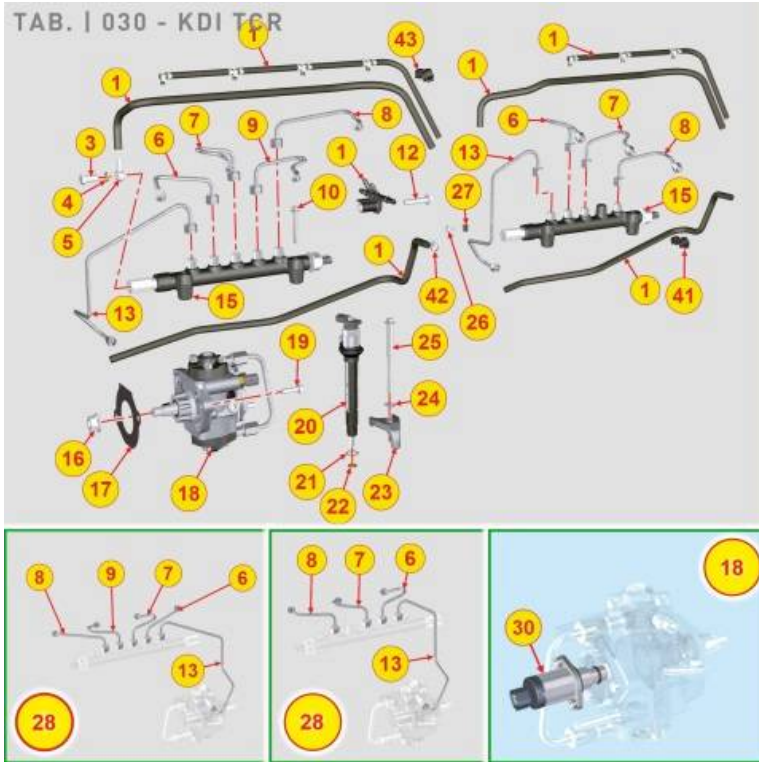

PAGURO - SPARE PARTS CATALOGUE
PAGURO 22 EK - INJECTION SYSTEM

PAGURO - SPARE PARTS CATALOGUE
PAGURO 22 EK - INJECTION SYSTEM

NO.	CODE:	DESCRIPTION	Q.TY
1	AD40LO9571282	FUEL TUBE	1
6	AD40LO9376367	HP FUEL PIPE CYL.4	1
7	AD40LO9376366	HP FUEL PIPE CYL.3	1
8	AD40LO9376364	HP FUEL PIPE CYL.1	1
9	AD40LO9376365	HP FUEL PIPE CYL.2	1
16	AD40LO3240205	HEXAG.NUT M14X1,5 WITH FLANGE	1
18	AD40LO6590565	INJECTION PUMP	1
19	AD40LO1770223	HEXAG.HEAD SCREW M8X28 DRILOC	3
20	AD40LO5010180	INJECTOR ASSY	4
21	AD40LO1200410	ORING	4
22	AD40LO4670101	COPPER WASHER 0,50mm	3/4
22	AD40LO4670133	INJ. GASKET 1,5MM	3/4
22	AD40LO4670142	INJECTOR GASKET THICKNESS 2.5 KDI2504TM	4
22	AD40LO4670143	INJECTORS GASKET 2MM	3/4
22	AD40LO4670176	INJECTOR GASKET 1 mm	3/4
23	AD40LO8546383	INJECTOR BRACKET	4
24	AD40LO7625378	WASHER	4
25	AD40LO1770178	HEX FLANG HEAD M8x35 8G+Zn.B	4
29	AD40LO7270109	UNION	1
31	AD40LO1901031	UNION BOLT	1
32	AD40LO4670060	COPPER WASHER	1
33	AD40LO9080037	CAP	1
34	AD40LO4670060	COPPER WASHER	2
36	AD40LO1901202	CAPSCREW M6X1	5
37	AD40LO4670175	GASKET	5
38	AD40LO1200286	ORING 9,25 X 1,78	3/4
40	AD40LO6531855	NOZZLE	3/4