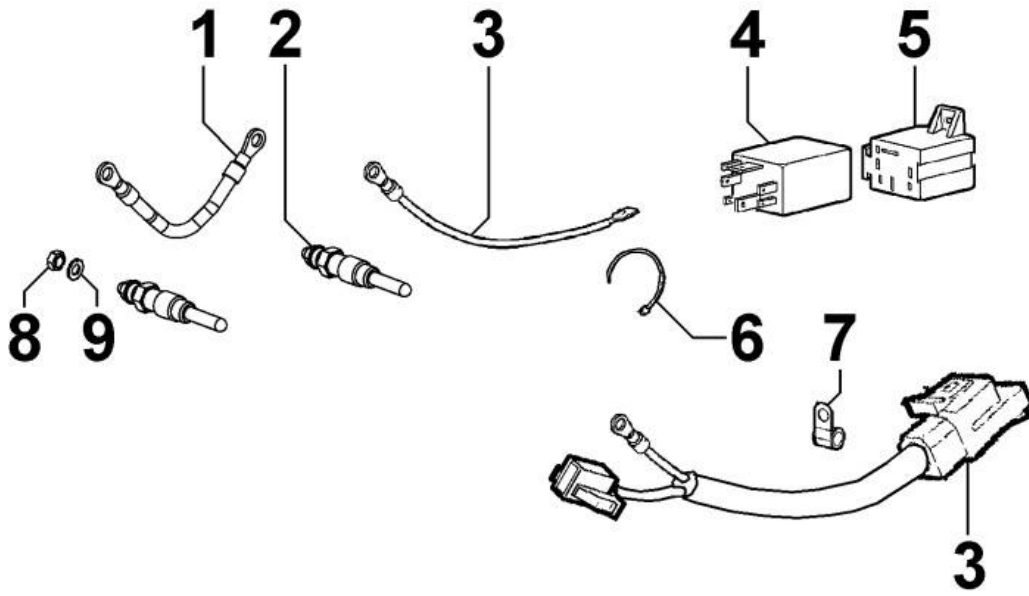

PAGURO - SPARE PARTS CATALOGUE
PAGURO 18000 - GLOW PLUGS / CONTROL UNIT

PAGURO - SPARE PARTS CATALOGUE
PAGURO 18000 - GLOW PLUGS / CONTROL UNIT

NO.	CODE:	DESCRIPTION	Q.TY
1	AD40LO2185548	CONNECTION CABLE	3
2	AD40LO2100089 (AD40LO2100098)	GLOW PLUG	4
6	AD40LO2471019	NYLON COLLAR PLT2I- MO 3,6x203	1
8	AD40LO3240004 (AD40LO3240005)	NUT M5 UNI 5588 6s PG Zinc Pla	2/3/4
9	AD40LO7626066	WASHER	2/3/4