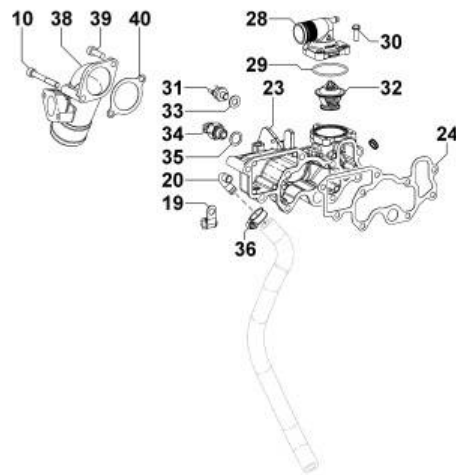

PAGURO - SPARE PARTS CATALOGUE  
**PAGURO 18000 - AI INLET MANIFOLD / AIR FILTER**

**PAGURO - SPARE PARTS CATALOGUE**  
**PAGURO 18000 - AIR INLET MANIFOLD / AIR FILTER**

NO.	CODE:	DESCRIPTION	Q.TY
1	AD40LO7625285	WASHER D.5,3 x D.14x1	1
1	AD40LO7625380	WASHER 5,1X14X3	1
2	AD40LO1755001	HEX HEAD SCREW M5X8 5739-8G+ZN.B	1
2	AD40LO1755101	HEX HEAD SCREW M5X10 5739-8G+ZN.B	1
4	AD40LO5201339	ACCELERATOR LEVER	1
4	AD40LO5201343	EXTERNAL ACC.LEVER	1
7	AD40LO6140550	ACCELERATOR LEVER PIN	1
8	AD40LO1200052	ORING	1
9	AD40LO9730031	SOC HEAD CAP SCR M8X40L 1	1
10	AD40LO9730035	SOC HEAD SCREW M8X65-5931.8G+ZN.B	1
11	AD40LO9732064	SOC HEAD SCREW M8x30-5931.8G+Zn.B	4
12	AD40LO5200674	INTERNAL ACCELERATOR LEVER	1
13	AD40LO1957014	BUSH	1
14	AD40LO5660065	Spring for accelerator lever	1
15	AD40LO9730032	SOC HEAD CAP SCR M8X45L 8.8	5
16	AD40LO3240008	NUT M6-CI.8 type 1- ISO	2
18	AD40LO1760023	BOLT	2
18	AD40LO1760029	HEX HEAD SCREW M6X30-5739-8G+ZN.B	1
20	AD40LO9599157	PIPE R9599-116	1
22	AD40LO3203050	SELF LOCKING NUT M6 X 1	1
23	AD40LO2486493	MANIFOLD	1
24	AD40LO4420082	GASKET	1