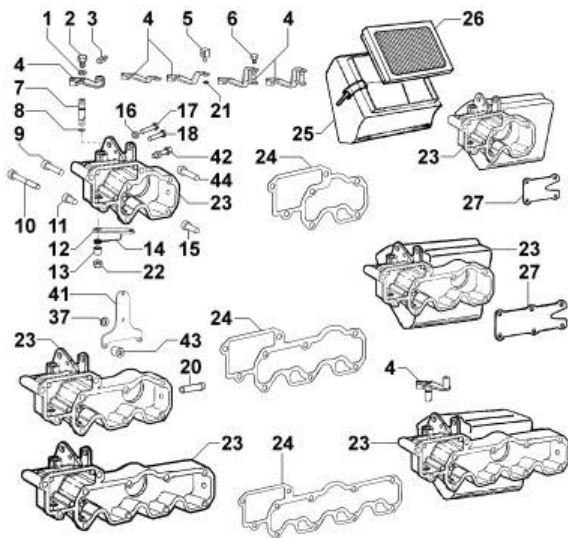

PAGURO - SPARE PARTS CATALOGUE  
**PAGURO 18000 - AI INLET MANIFOLD / AIR FILTER**

**PAGURO - SPARE PARTS CATALOGUE**  
**PAGURO 18000 - AIR INLET MANIFOLD / AIR FILTER**

NO.	CODE:	DESCRIPTION	Q.TY
1	AD40LO7625285	WASHER D.5,3 x D.14x1	1
1	AD40LO7625380	WASHER 5,1X14X3	1
2	AD40LO1755001	HEX HEAD SCREW M5X8 5739-8G+ZN.B	1
2	AD40LO1755101	HEX HEAD SCREW M5X10 5739-8G+ZN.B	1
4	AD40LO5201339	ACCELERATOR LEVER	1
4	AD40LO5201343	EXTERNAL ACC.LEVER	1
7	AD40LO6140550	ACCELERATOR LEVER PIN	1
8	AD40LO1200052	ORING	1
9	AD40LO9730031	SOC HEAD CAP SCR M8X40L 1	1
10	AD40LO9730035	SOC HEAD SCREW M8X65-5931.8G+ZN.B	1
11	AD40LO9732064	SOC HEAD SCREW M8x30-5931.8G+Zn.B	4
12	AD40LO5200674	INTERNAL ACCELERATOR LEVER	1
13	AD40LO1957014	BUSH	1
14	AD40LO5660065	Spring for accelerator lever	1
15	AD40LO9730032	SOC HEAD CAP SCR M8X45L 8.8	5
16	AD40LO3240008	NUT M6-CI.8 type 1- ISO	2
18	AD40LO1760023	BOLT	2
18	AD40LO1760029	HEX HEAD SCREW M6X30-5739-8G+ZN.B	1
20	AD40LO9599157	PIPE R9599-116	1
22	AD40LO3203050	SELF LOCKING NUT M6 X 1	1
23	AD40LO2486493	MANIFOLD	1
24	AD40LO4420082	GASKET	1