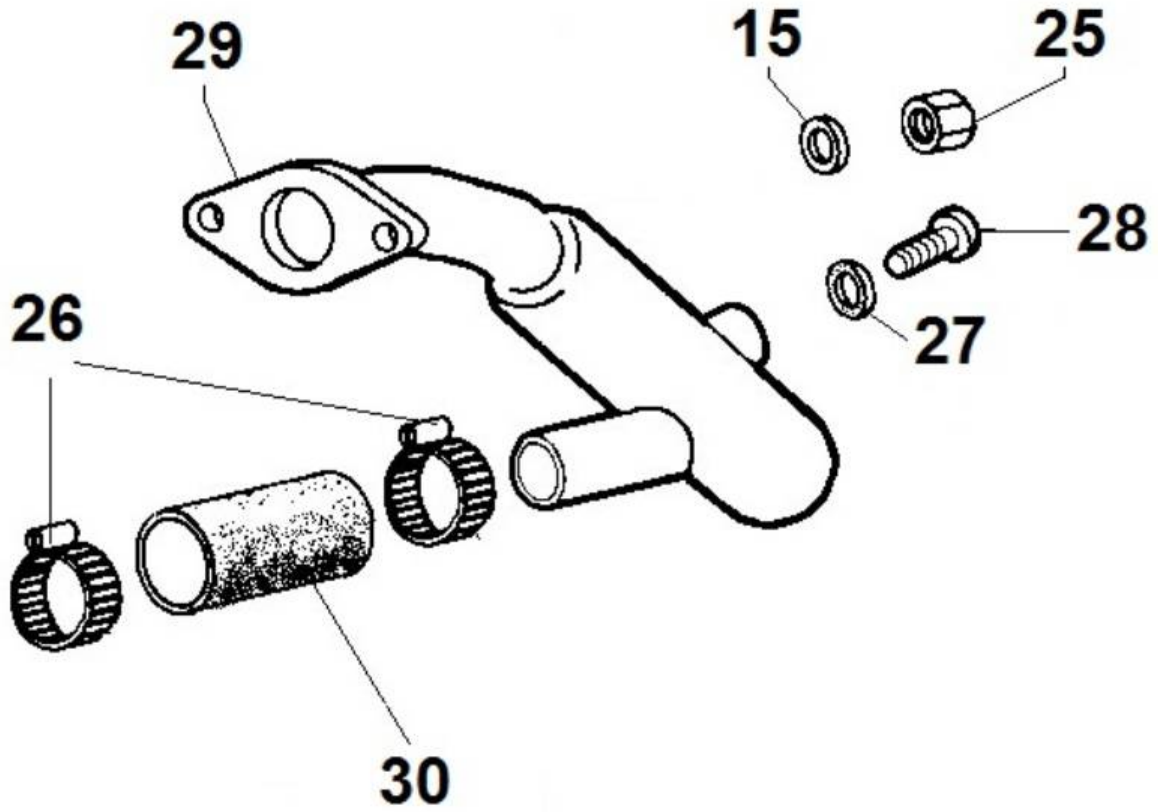

PAGURO - SPARE PARTS CATALOGUE
PAGURO 18000 - EXHAUST GAS ACCESSORIES

PAGURO - SPARE PARTS CATALOGUE
PAGURO 18000 - EXHAUST GAS ACCESSORIES

NO.	CODE:	DESCRIPTION	Q.TY
	AD40LO9040037	CAP	1
15	AD40LO7565048	WASHER	2
25	AD40LO3240140	NUT M8X1,25-5588 AISI 304	2
26	AD40LO3630111	CLAMP	2
27	AD40LO4670061	COPPER WASHER D19/14.2 1.5 THK	1
29	AD40LO9543069	RISER	1
30	AD40LO9602100	TUBE	1