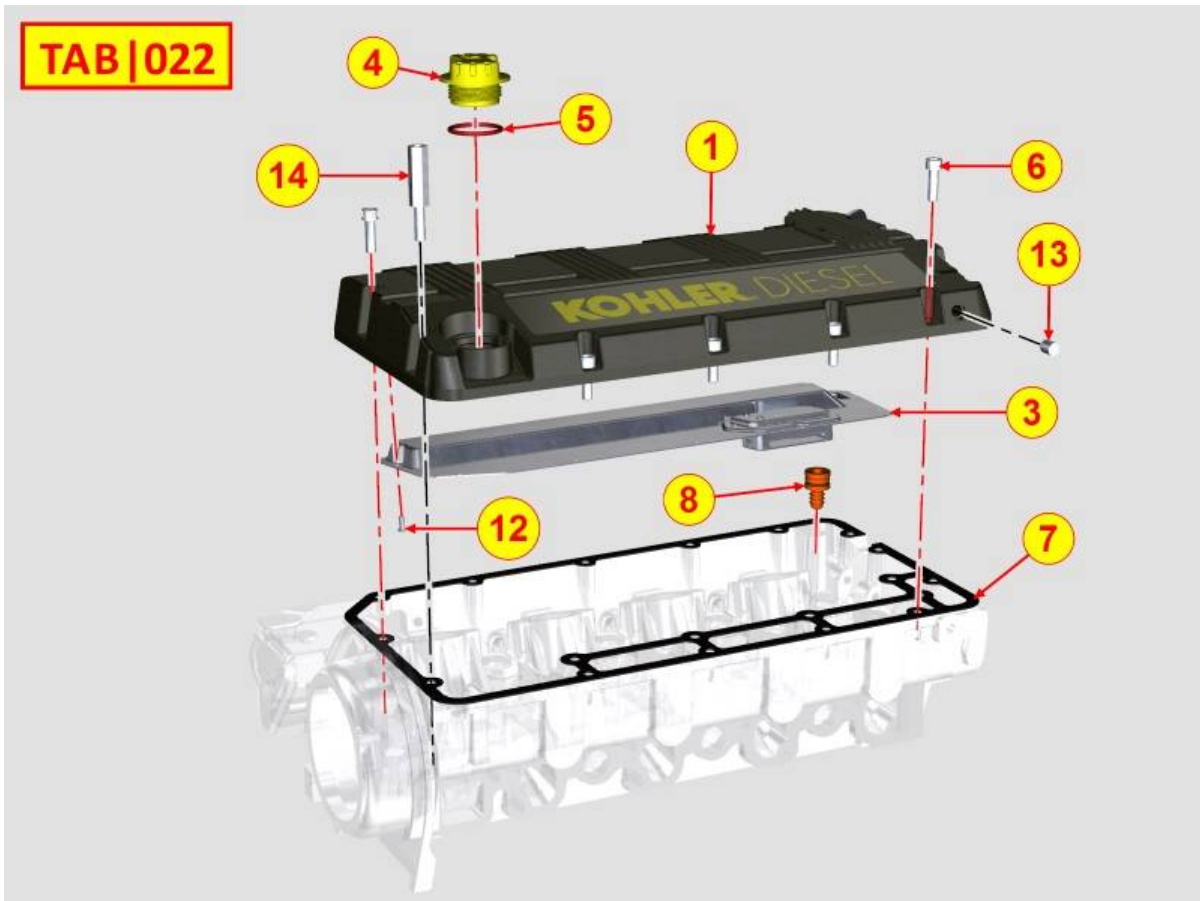

PAGURO - SPARE PARTS CATALOGUE  
PAGURO 18000 - HEAD COVER

PAGURO - SPARE PARTS CATALOGUE  
**PAGURO 18000 - HEAD COVER**

NO.	CODE:	DESCRIPTION	Q.TY
1	AD40LO2125748	VALVE COVER (KOHLEK)	1
3	AD40LO5066265	PANEL	1
4	AD40LO9032093	Oil filling cap M30x2	1
5	AD40LO1200082	O-RING D31.89/26.50 2.62 THK	1
6	AD40LO9730416	SOCKET HEAD SCREW M6X20 WITH DRYLOC	12
7	AD40LO4400101	GASKET	1
8	AD40LO5365122	COUPLING RUBBER COLLAR. HEAD / COVER	1
12	AD40LO7481054	RIVET 3.2X8 -1103- 0410	12
13	AD40LO9080133	PLUG AVSEAL D8 02961-00810	1
14	AD40LO2501102	STUD BOLT	2