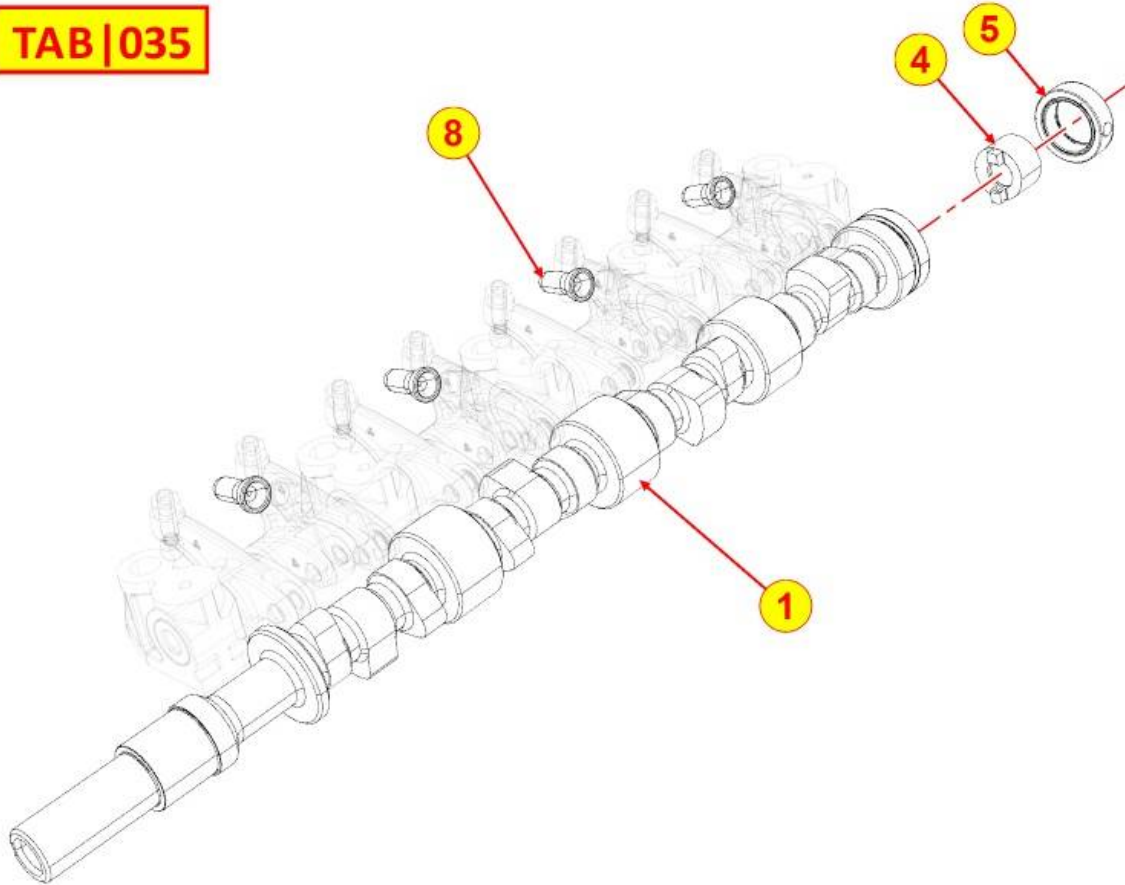

PAGURO - SPARE PARTS CATALOGUE  
PAGURO 18000 - CAMSHAFT

TAB | 035

**PAGURO - SPARE PARTS CATALOGUE**  
**PAGURO 18000 - CAMSHAFT**

<b>NO.</b>	<b>CODE:</b>	<b>DESCRIPTION</b>	<b>Q.TY</b>
1	AD40LO1011634	CAMSHAFT	1
4	AD40LO3580035	ECCENTRIC	1
5	AD40LO1970460	FUEL PUMP SLEEVE ASSY	1
8	AD40LO1410112	PUSH ROD	4