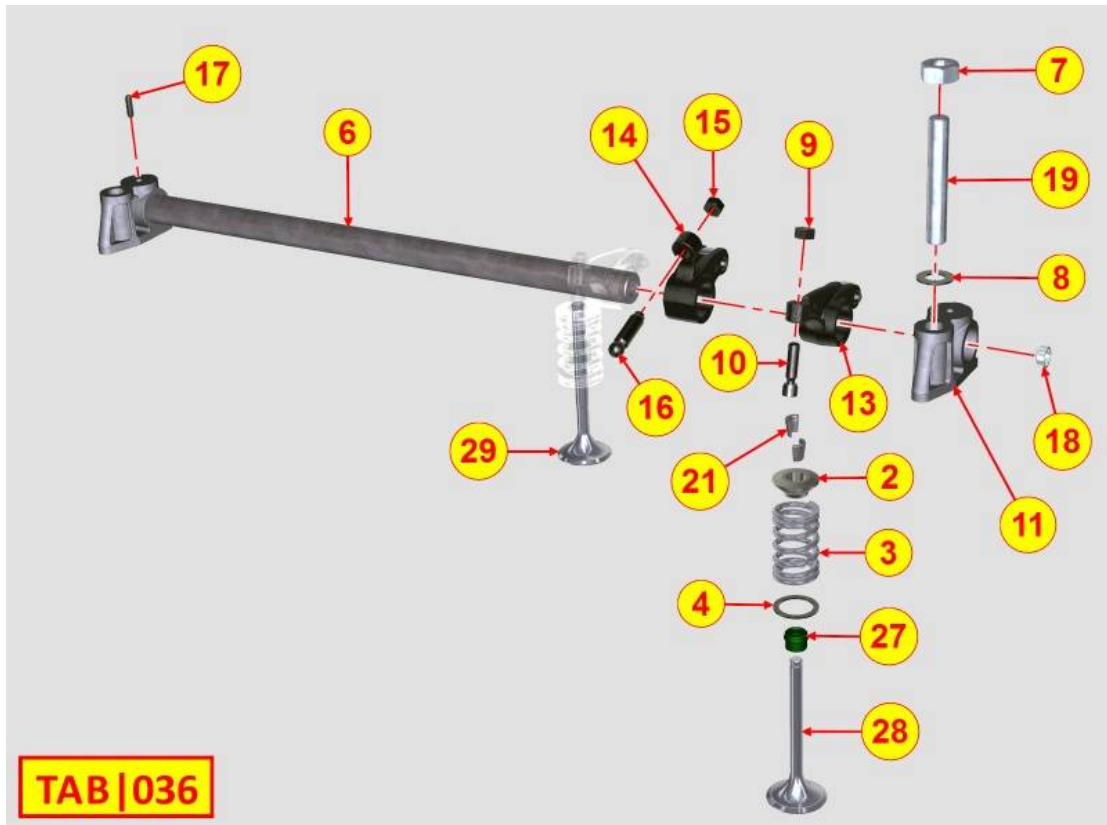

PAGURO - SPARE PARTS CATALOGUE
PAGURO 18000 - ROCKER ARMS / VALVES

PAGURO - SPARE PARTS CATALOGUE
PAGURO 18000 - ROCKER ARMS / VALVES

NO.	CODE:	DESCRIPTION	Q.TY
2	AD40LO6410017	RETAINER WITH HALF COLLETTES	4/6/8
3	AD40LO5755137	VALVE SPRING	8
4	AD40LO7625185	WASHER D.19X25X1	8
6	AD40LO6045112	R.A.ASS.Y	1
6	KDISC. (AD40LO6045083)		1
7	AD40LO3240033	NUT M10X1,5-UNI.5588-8S+ZN.B	5
8	AD40LO7625130	WASHER D19/10.2 1.0 THK	5
9	AD40LO3240008	NUT M6-CI.8 type 1-ISO	1
10	AD40LO9850088	ADJUSTER SCREW	1
11	AD40LO8615105	SUPPORT	5
13	AD40LO1541193	ROCKERARM	8
14	AD40LO1541220	ROCKERARM	4
15	AD40LO3240151	NUT M8X1 UNI 5588-8G	1
16	AD40LO9850110	ADJUSTER SCREW	1
17	AD40LO8430061	TAPER PIN 'D 10	1
18	AD40LO9000148	PLUG D.11	2
19	AD40LO6800088	STUD 10X45 UNI5914-66	5
21	AD40LO8057003	HALF COLLET TRW 083.006.007.00.1	16
27	AD40LO4535015	VALVE STEM SEAL	8
28	AD40LO9652157	INTAKE VALVE	4
29	AD40LO9685150	EXHAUST VALVE	4