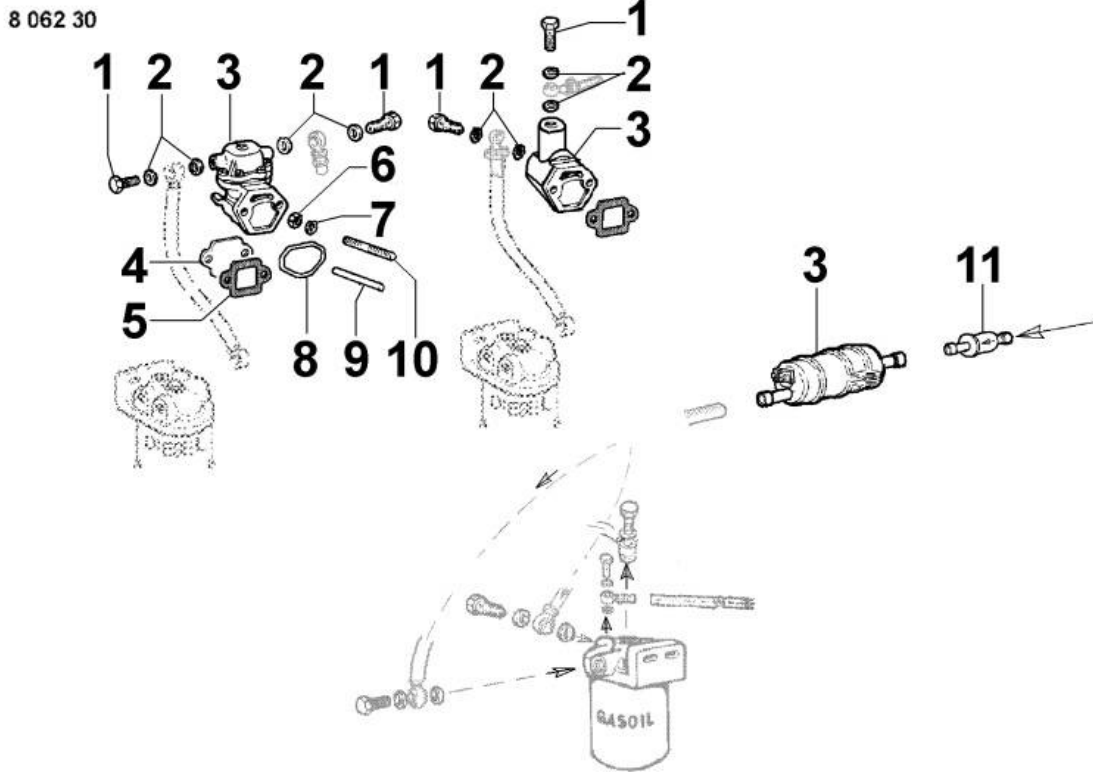

PAGURO - SPARE PARTS CATALOGUE
PAGURO 16500 - FUEL FEED PUMP

PAGURO - SPARE PARTS CATALOGUE
PAGURO 16500 - FUEL FEED PUMP

NO.	CODE:	DESCRIPTION	Q.TY
1	AD40LO1901193	UNION BOLT M 10	2
2	AD40LO4670059	COPPER WASHER D14/10.2 1.	4
3	AD40LO6585096	FEED PUMP	1
6	AD40LO3240164	NUT	2
7	AD40LO7555029	BEL WASHER D15/8.4 0.8 T	2
8	AD40LO1200087	ORING 3150	1
9	AD40LO7200197	DRIVE ROD D A	1
10	AD40LO6780049	STUD M8X20	2