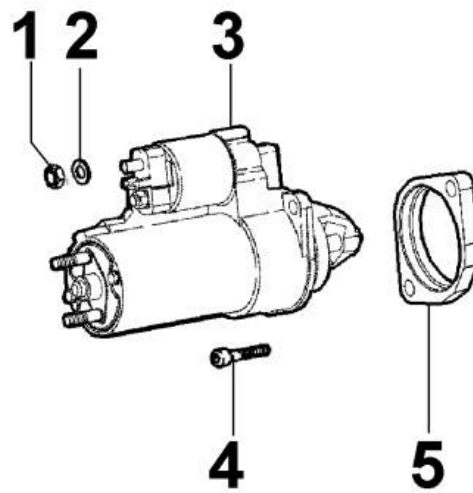

PAGURO - SPARE PARTS CATALOGUE
PAGURO 16500 - STARTING MOTOR

8 101 30

PAGURO - SPARE PARTS CATALOGUE
PAGURO 16500 - STARTING MOTOR

NO.	CODE:	DESCRIPTION	Q.TY
3	AD40LO5840096	STARTING MOTOR	1
3	AD40LO5840183	STARTING MOTOR	1
4	AD40LO9730046	SOC HEAD SCREW M10X35- 5931.8G+ZN.B	2
5	AD40LO3509007	SPACER X ST.MOTOR CHD (L.MARINE	1