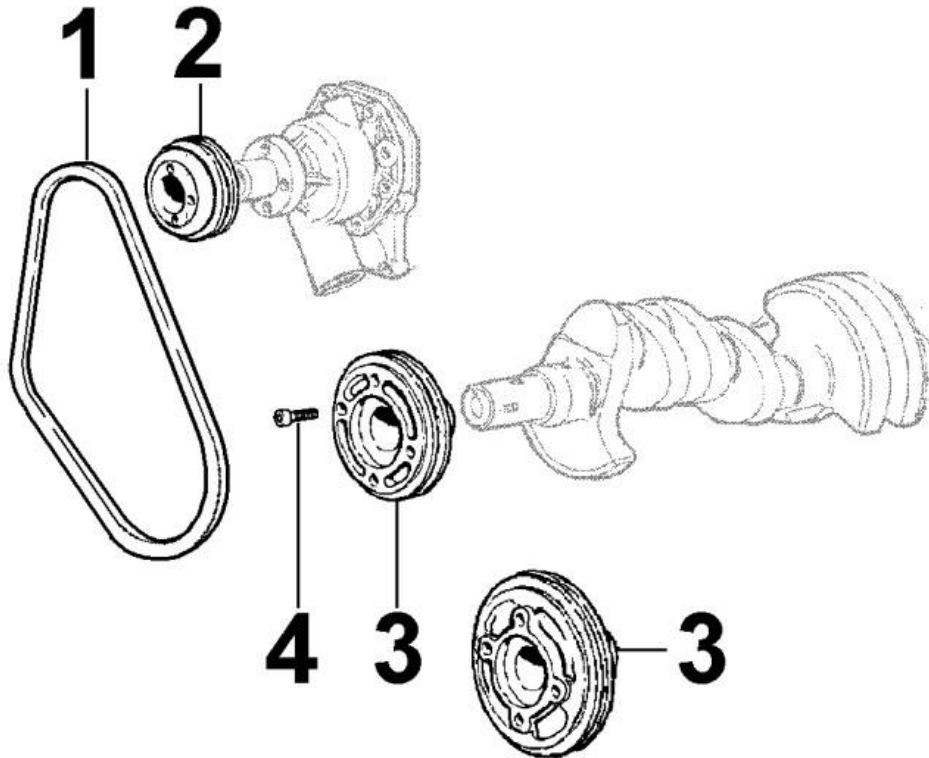

PAGURO - SPARE PARTS CATALOGUE  
PAGURO 16500 - PULLEYS / BELT

8 014 30

PAGURO - SPARE PARTS CATALOGUE  
**PAGURO 16500 - PULLEYS / BELT**

<b>NO.</b>	<b>CODE:</b>	<b>DESCRIPTION</b>	<b>Q.TY</b>
2	AD40LO6975310	PULLEY	1
3	AD40LO6975320	PULLEY	1