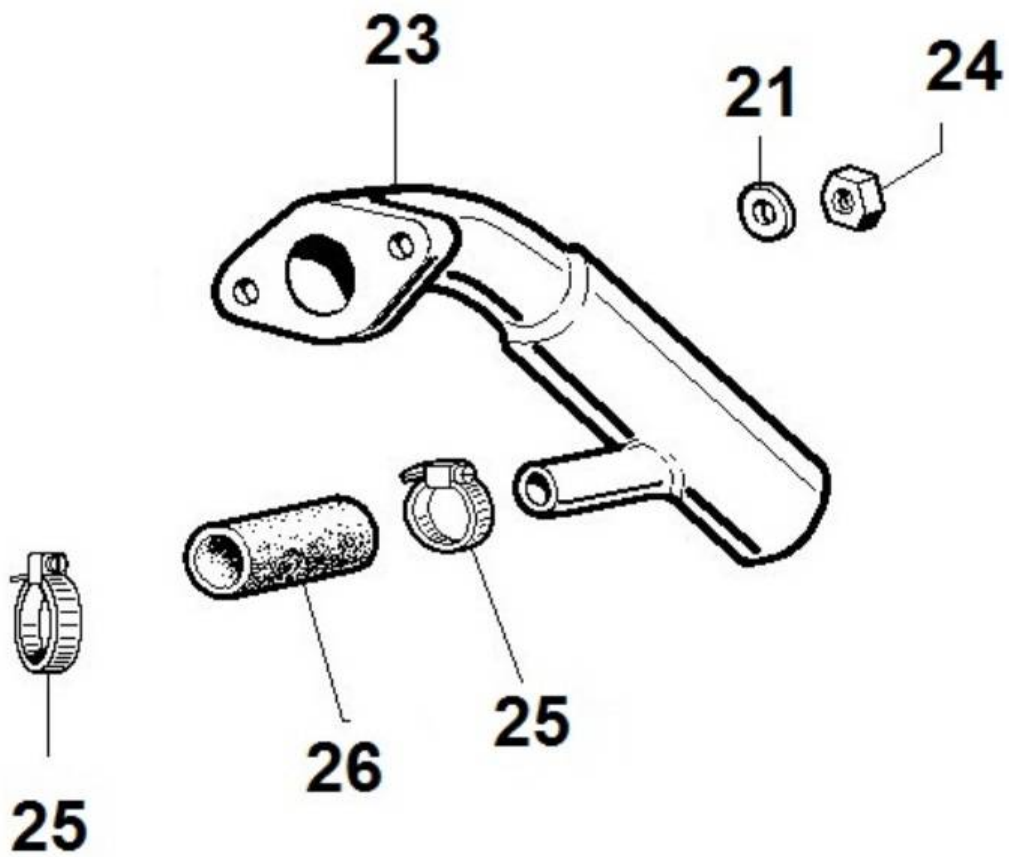

PAGURO - SPARE PARTS CATALOGUE
PAGURO 16500 - EXHAUST GAS ACCESSORIES

PAGURO - SPARE PARTS CATALOGUE
PAGURO 16500 - EXHAUST GAS ACCESSORIES

NO.	CODE:	DESCRIPTION	Q.TY
21	AD40LO7565048	WASHER	2
23	AD40LO9602108	RISER	1
24	AD40LO3240140	NUT M8X1,25-5588 AISI 304	2
25	AD40LO3630111	CLAMP	2
26	AD40LO9602100	TUBE	1