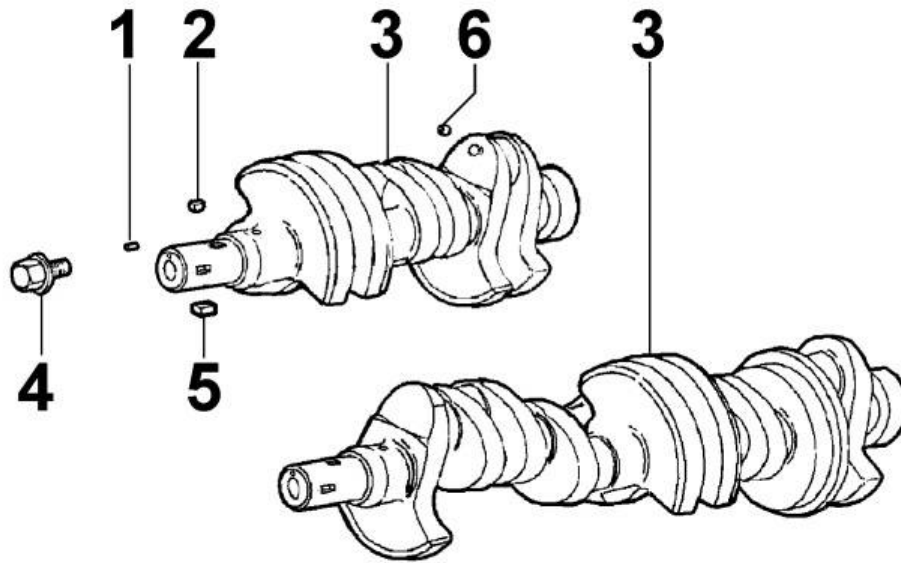

PAGURO - SPARE PARTS CATALOGUE  
PAGURO 16500 - CRANKSHAFT

8 010 30

PAGURO - SPARE PARTS CATALOGUE  
**PAGURO 16500 - CRANKSHAFT**

<b>NO.</b>	<b>CODE:</b>	<b>DESCRIPTION</b>	<b>Q.TY</b>
1	AD40LO8430004	TAPER PIN 3x12 DIN 1481	1
2	AD40LO2280082	KEY	1
3	AD40LO1051129	CRANKSHAFT D C**	1
4	AD40LO9865319	CRANKSHAFT BOLT	1
5	AD40LO2280155	KEY	1