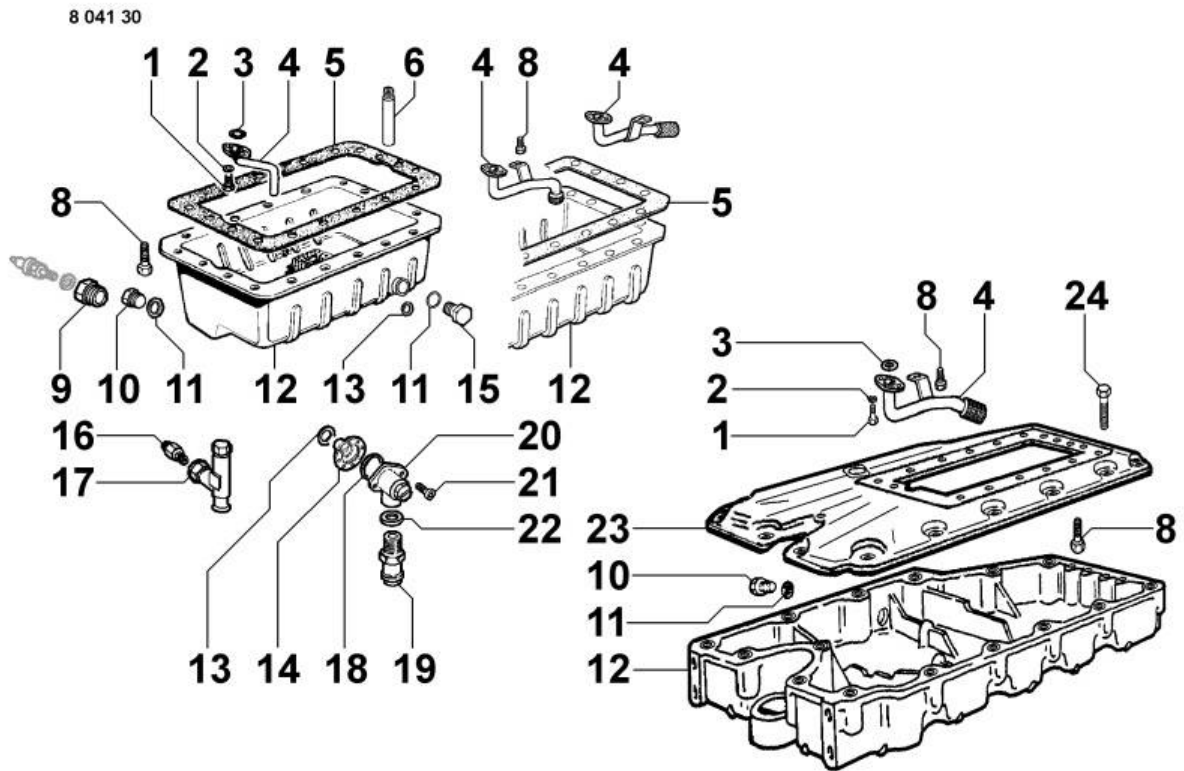

PAGURO - SPARE PARTS CATALOGUE
PAGURO 16500 - OIL PAN

PAGURO - SPARE PARTS CATALOGUE
PAGURO 16500 - OIL PAN

NO.	CODE:	DESCRIPTION	Q.TY
1	AD40LO1760005	HEX BOLT M6X16L 8.8	2
2	AD40LO7565004	SPRING WASHER D11.1/6.1 1.3 TH	2
3	AD40LO1200226	O RING	1
4	AD40LO9320167	TUBE	1
5	AD40LO4601166	GASKET	1
5	AD40LO4601183	GASKET N	1
8	AD40LO1770160	HEX FLANG HEAD M8x16-8G+ZN.B	22
8	AD40LO9730100	SCREW SHCS M8X25- 5931 8.8	1
12	AD40LO6645511	OIL PAN	1
13	AD40LO4670060	COPPER WASHER	1
15	AD40LO8965003	CAP 12X1,5	1