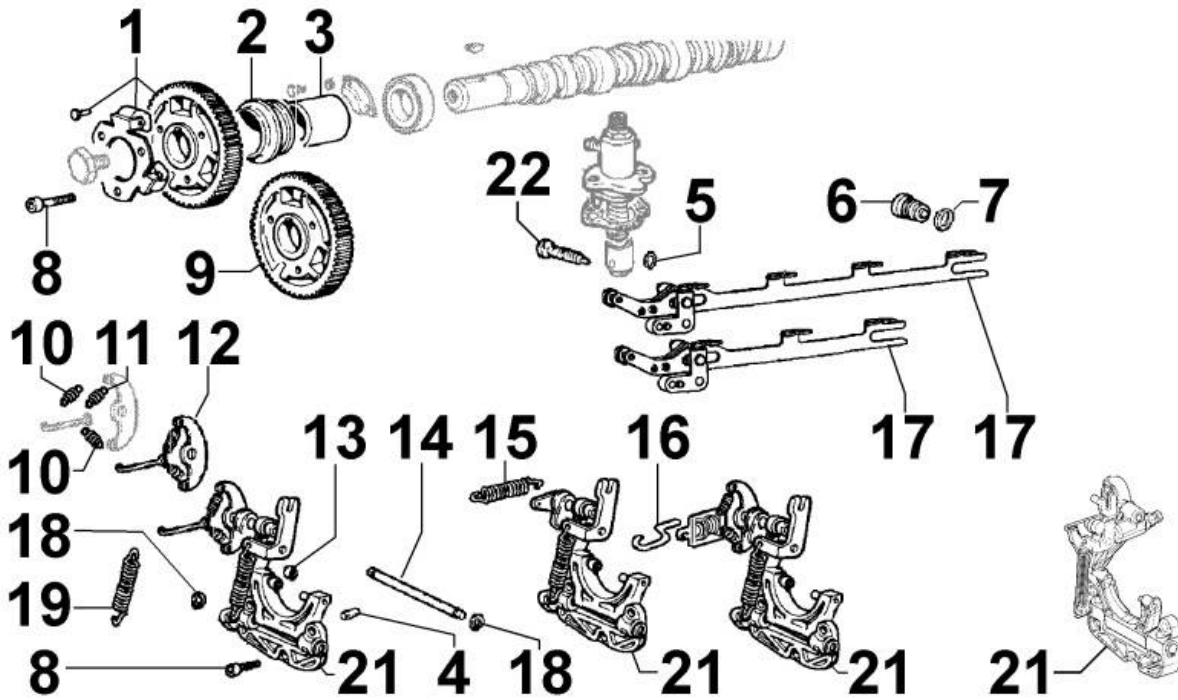

PAGURO - SPARE PARTS CATALOGUE  
 PAGURO 16500 - SPEED GOVERNOR

**PAGURO - SPARE PARTS CATALOGUE**  
**PAGURO 16500 - SPEED GOVERNOR**

<b>NO.</b>	<b>CODE:</b>	<b>DESCRIPTION</b>	<b>Q.TY</b>
1	AD40LO5496154	FILTER ELEMENT	3
2	AD40LO2086122	BELL	1
3	AD40LO3495046	SPACER	1
4	AD40LO8460055	PIN	2
5	AD40LO7625124	WASHER	1
6	AD40LO4190103	RING NUT	1
7	AD40LO4670021	GASKET	1
8	AD40LO9730010	SOC HEAD CAP SCR M6X16L STEEL	3
9	AD40LO4936249	GEAR FOR CAMSHAFT DRIVE	1
10	AD40LO5655154	SPRING	2
12	AD40LO1541120	BILANCIERE COMPLETO (MOT. A 2200 E 1800	1
13	AD40LO1970203	SLEEVE	2
17	AD40LO1380109	ASTA COLLEGAMENTO POMPE 2204	1
21	AD40LO5200902	LEVER	1
22	AD40LO9730198	SCREW	1