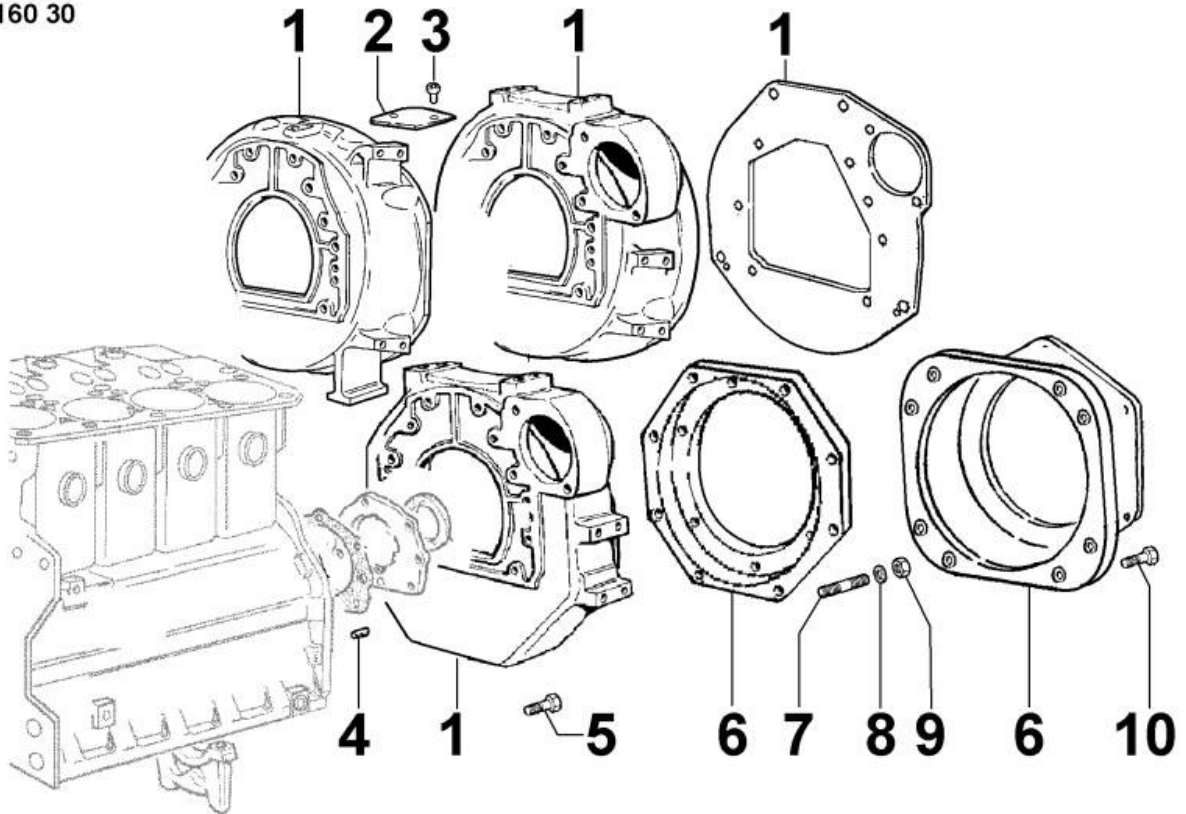

PAGURO - SPARE PARTS CATALOGUE
PAGURO 16500 - ENGINE FLANGE / BACKPLATE

8 160 30

PAGURO - SPARE PARTS CATALOGUE
PAGURO 16500 - ENGINE FLANGE / BACKPLATE

NO.	CODE:	DESCRIPTION	Q.TY
1	AD40LO2032349	BELL FOR FLANGE SAE 4	1
4	AD40LO8400108	DOWEL PIN D.10X20 UNI 1707	2
5	AD40LO1780031	BOLT 10X25-5739- 8G+ZN.B	12