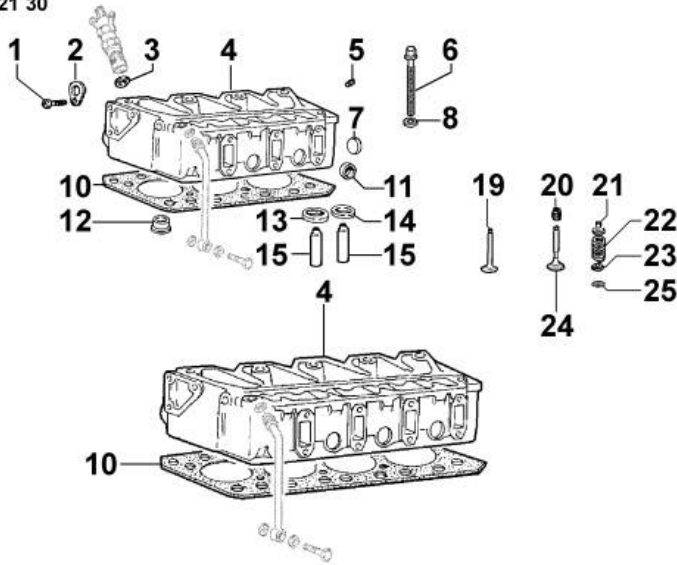

PAGURO - SPARE PARTS CATALOGUE
PAGURO 16500 - CYLINDER HEAD

8 021 30

- 16 **LDW 1503**
  LDW 1603
  KDW 1603
- 17 **LDW 2004**
  LDW 2204
  KDW 2204
- 18 **LDW 2004T**
  LDW 2204T
  KDW 2204T

PAGURO - SPARE PARTS CATALOGUE
PAGURO 16500 - CYLINDER HEAD

NO.	CODE:	DESCRIPTION	Q.TY
1	AD40LO9730024	SOC HEAD CAP SCR M8X16L 1.25P	2
2	AD40LO8545939	LIFTING BRACKET	2
3	AD40LO5989006	SPARK ARR.	4
4	AD40LO9201128	CYLINDER HEAD	1
5	AD40LO9765001	SCREW	1
6	AD40LO1862091	BOLT	10
7	AD40LO8990022	PLUG D.30	1
8	AD40LO7626040	WASHER	10
10	AD40LO4731054	HEAD GASKET 1,50-0	1
10	AD40LO4731055	HEAD GASKET 1,65-1	1
10	AD40LO4731056	HEAD GASKET 1,80-2	1
11	AD40LO9080083	CAP	6
12	AD40LO9080892	CAP	4
13	AD40LO8000126	VALVE SEAT	4
14	AD40LO8000127	VALVE SEAT	4
15	AD40LO4845251	GUIDE	8
16	AD40LO8205114	GASKET SET	1
17	AD40LO8205117	GASKET SET	1
18	AD40LO8205120	SET	1