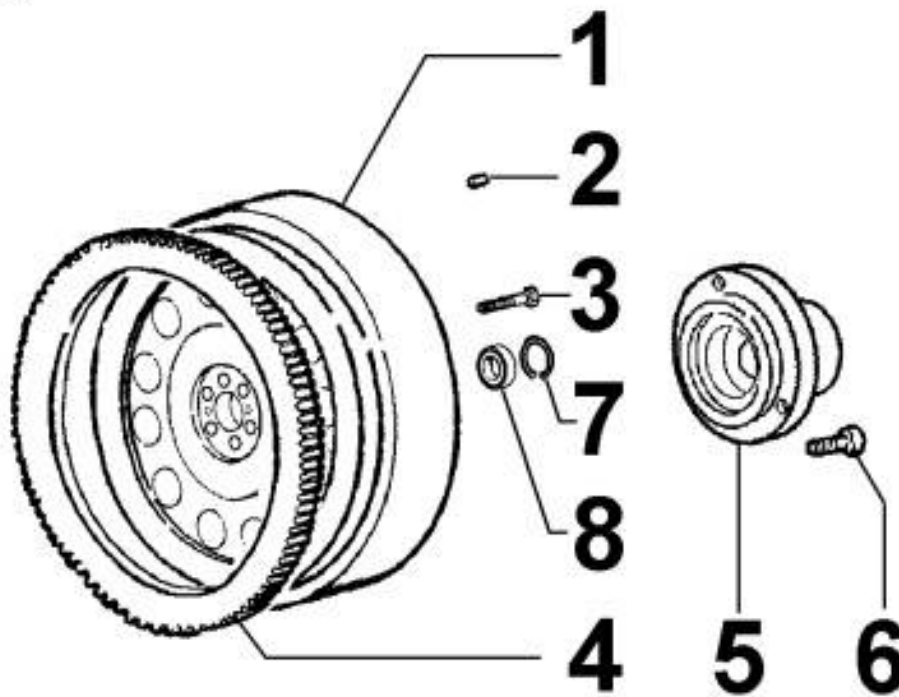

PAGURO - SPARE PARTS CATALOGUE
PAGURO 16500 - FLYWHEEL

8 012 30

PAGURO - SPARE PARTS CATALOGUE
PAGURO 16500 - FLYWHEEL

NO.	CODE:	DESCRIPTION	Q.TY
1	AD40LO9881392	FLYWHEEL N A **	1
3	AD40LO1862089	BOLT	6
4	AD40LO2816065	RING GEAR	1