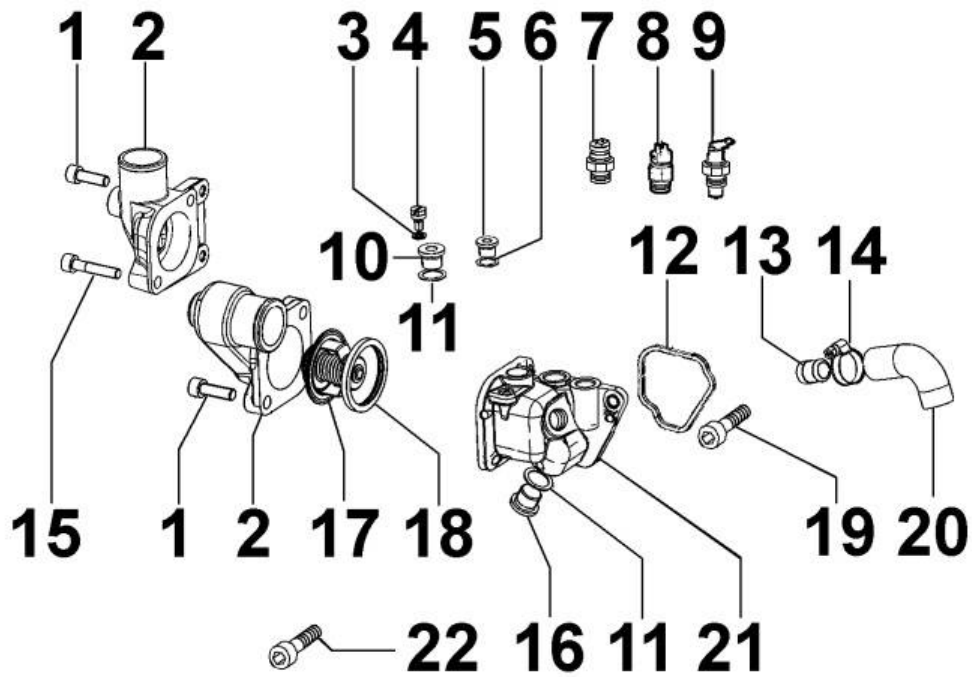

PAGURO - SPARE PARTS CATALOGUE
PAGURO 16500 - THERMOSTAT UNIT

8 074 30

PAGURO - SPARE PARTS CATALOGUE
PAGURO 16500 - THERMOSTAT UNIT

NO.	CODE:	DESCRIPTION	Q.TY
1	AD40LO9730100	SCREW SHCS M8X25-5931 8.8	2
3	AD40LO4670001	COPPER WASHER D10/6.2 1THK	1
4	AD40LO9080037	CAP	1
5	AD40LO9040012	OIL DRAIN PLUG M14	2
6	AD40LO4670061	COPPER WASHER D19/14.2 1.5 THK	2
8	AD40LO9195108	THERMIST.-THERMOCONT. F16502	1
10	AD40LO9040031	HEX PLUG M16X1.5 DIN 908 + ZNB	2
11	AD40LO4670019	COPPER WASHER D22X16.2 1	2
12	AD40LO1200239	ORING	1
13	AD40LO7285024	UNION	1
14	AD40LO3630147	CLAMP d.12-22 SX9C W2	1
17	AD40LO9195001	THERMOSTAT VALVE ASSEMBLY CHD	1
18	AD40LO4420122	GASKET FOR THERMOSTATICS VALVE	1
19	AD40LO9730267	SCREW SV C10	1
20	AD40LO9305019	HOSE	1
21	AD40LO4896682	ASSEMBLY D	1
22	AD40LO9732074	SOC HEAD SCR M8X20L UNI5931 ST	1