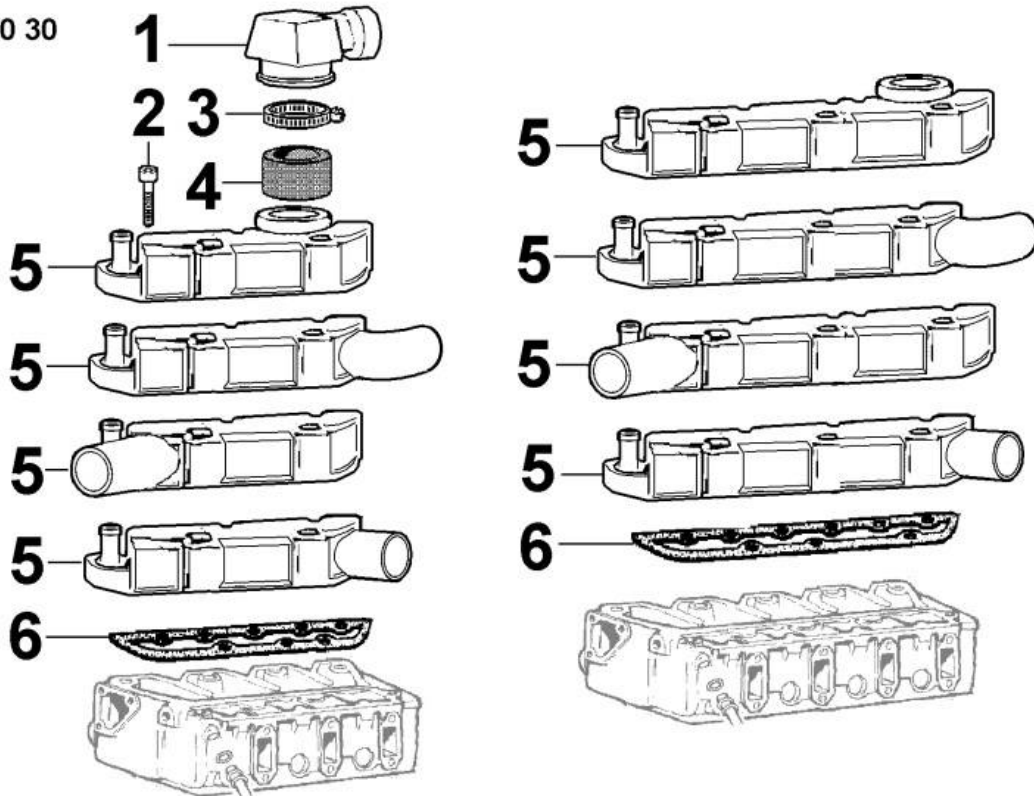

PAGURO - SPARE PARTS CATALOGUE  
**PAGURO 16500 - AIR INLET MANIFOLD / AIR FILTER**

8 080 30

PAGURO - SPARE PARTS CATALOGUE  
**PAGURO 16500 - AIR INLET MANIFOLD / AIR FILTER**

NO.	CODE:	DESCRIPTION	Q.TY
2	AD40LO9730035	SOC HEAD SCREW M8X65-5931.8G+ZN.B	7
5	AD40LO2486359	MANIFOLD N I	1
5	AD40LO2486405	INLET MANIFOLD (L.MARINE)	1
6	AD40LO4420083	GASKET	1