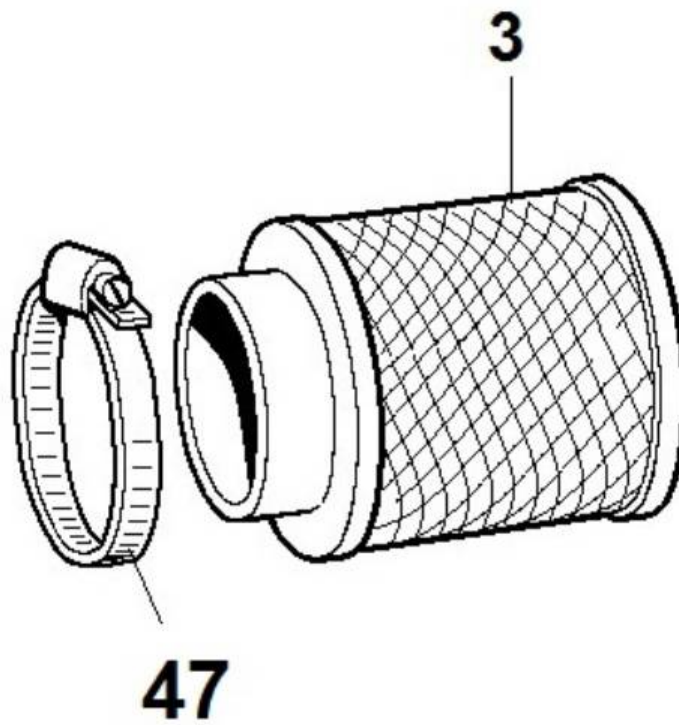

PAGURO - SPARE PARTS CATALOGUE
PAGURO 16500 - AIR FILTER

PAGURO - SPARE PARTS CATALOGUE
PAGURO 16500 - AIR FILTER

NO.	CODE:	DESCRIPTION	Q.TY
3	AD40LO3700467		1
47	AD40LO3630152		1