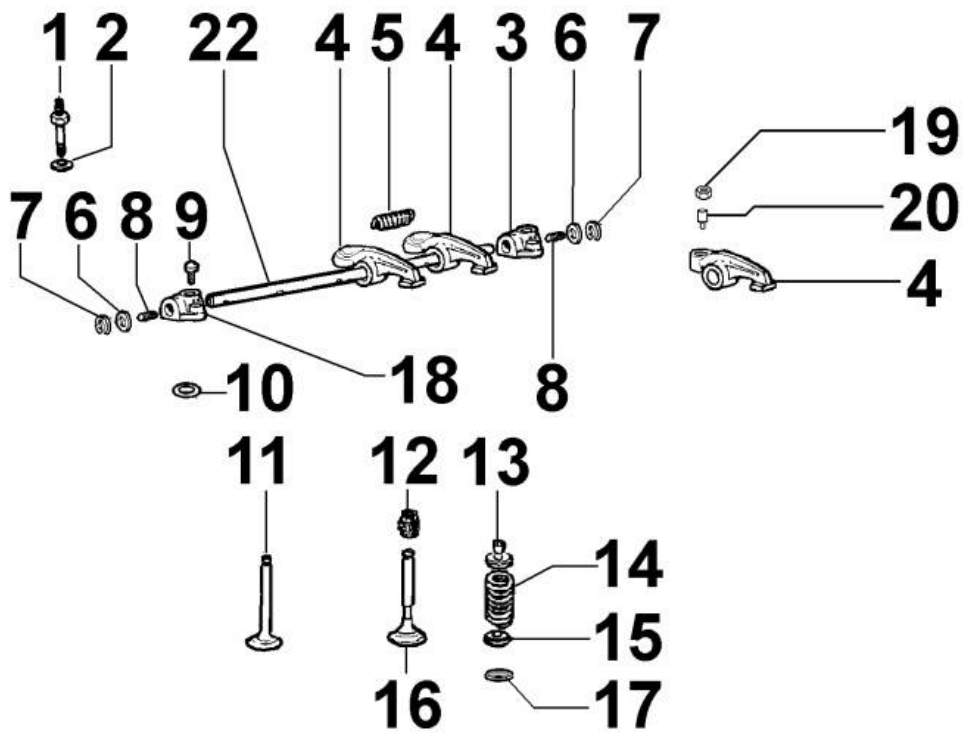

PAGURO - SPARE PARTS CATALOGUE  
 PAGURO 16500 - ROCKER ARMS / VALVES

8 036 30

PAGURO - SPARE PARTS CATALOGUE  
**PAGURO 16500 - ROCKER ARMS / VALVES**

NO.	CODE:	DESCRIPTION	Q.TY
1	AD40LO9865145	FIXING SCREW	4
2	AD40LO7625125	WASHER	4
4	AD40LO1541236	ROCKER ARM COMPLETE FOR IDRAULIC TAPPET	8
5	AD40LO5615009	SPRING	3
6	AD40LO7701148	WASHER 10	4
7	AD40LO1240006	SNAP RING	2
8	AD40LO9765009	SCREW	2
9	AD40LO9730325	Hex. Soc. Button Head Screws M5x10 ISO 7	1
10	AD40LO1200286	ORING 9,25 X 1,78	1
11	AD40LO9652147	INTAKEVALVE	4
12	AD40LO4535015	VALVE STEM SEAL	8
14	AD40LO5755004	SPRING	8
15	AD40LO3430141	DISK	8
16	AD40LO9685142	EXHAUST VALVE	4
22	AD40LO6045158	BALANCER PIN COMPLETE LDW2204 =<>	1