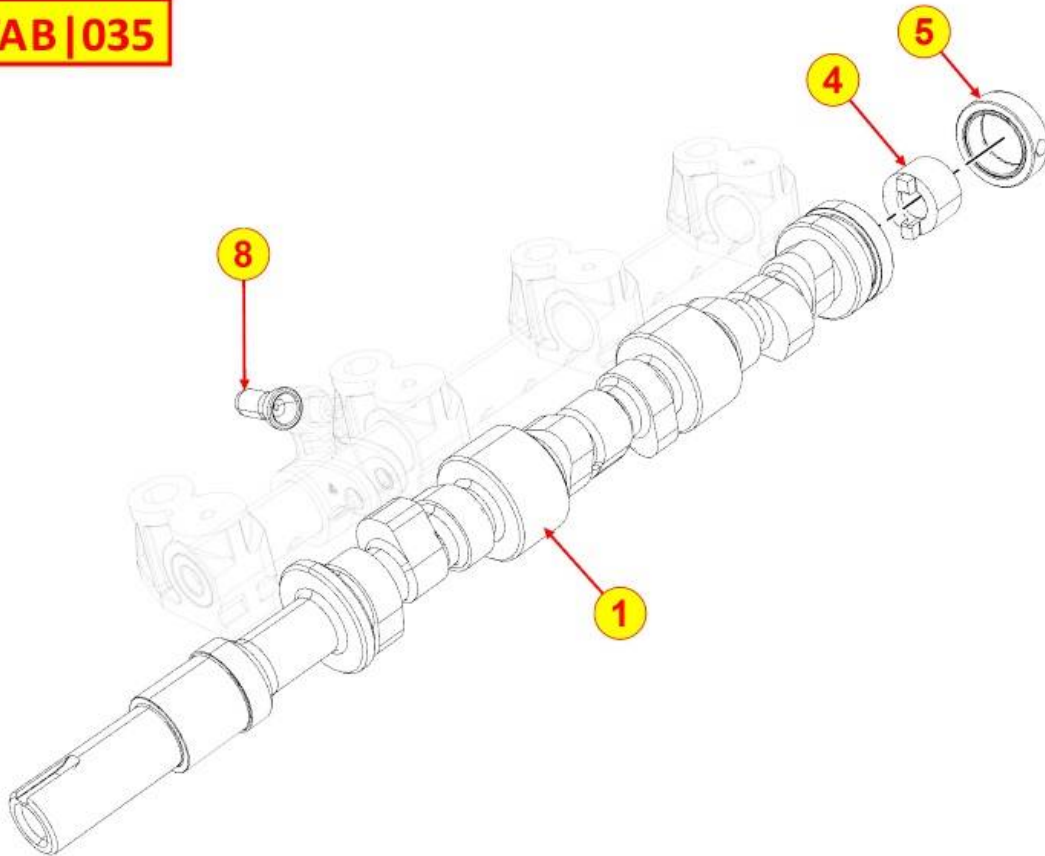

PAGURO - SPARE PARTS CATALOGUE
PAGURO 14000 3-PHASE - CAMSHAFT

TAB|035

PAGURO - SPARE PARTS CATALOGUE
PAGURO 14000 3-PHASE - CAMSHAFT

NO.	CODE:	DESCRIPTION	Q.TY
1	AD40LO1011632	CAMSHAFT 1003	1
4	AD40LO3580035	ECCENTRIC	1
5	AD40LO1970460	FEEL PUMP SLEEVE ASSY	1
8	AD40LO1410112	PUSH ROD	3