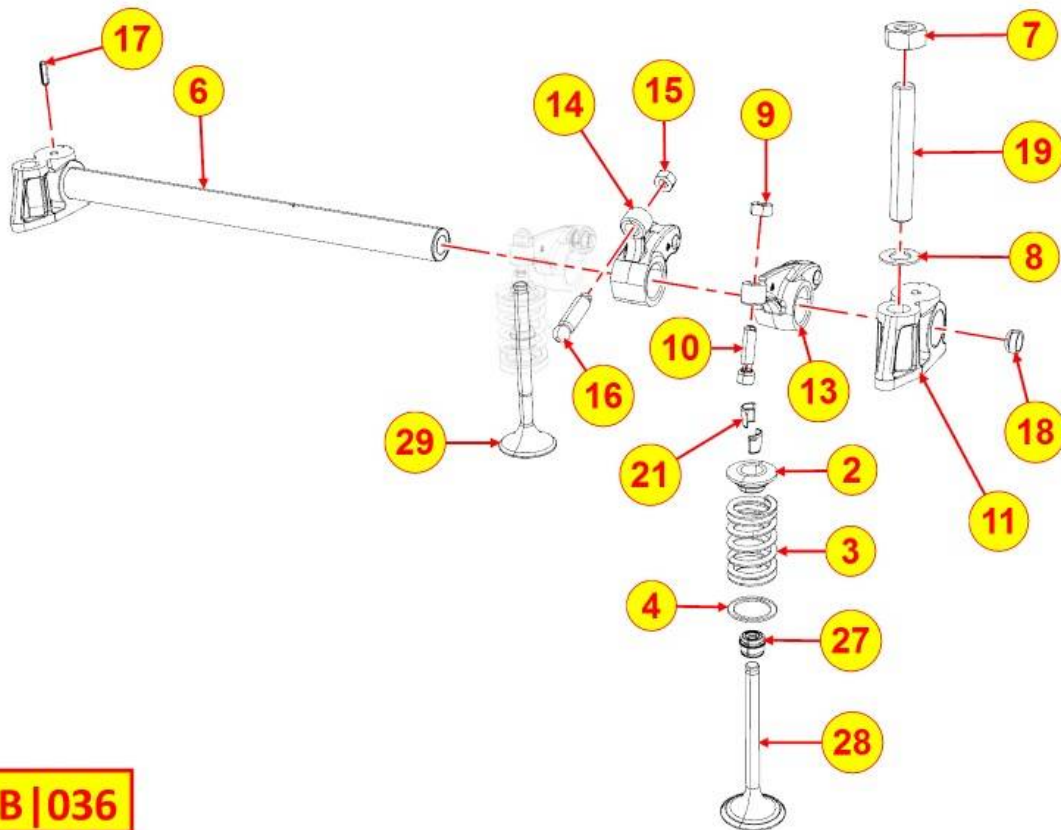

PAGURO - SPARE PARTS CATALOGUE
PAGURO 14000 3-PHASE - ROCKER ARMS / VALVES

PAGURO - SPARE PARTS CATALOGUE
PAGURO 14000 3-PHASE - ROCKER ARMS / VALVES

NO.	CODE:	DESCRIPTION	Q.TY
2	AD40LO6410017	RETAINER WITH HALF COLLETTES	4/6/8
3	AD40LO5755137	VALVE SPRING	6
4	AD40LO7625185	WASHER D.19X25X1	6
6	AD40LO6045111	ROCKER ARM ASSY	1
6	KDISC. (AD40LO6045087)		1
7	AD40LO3240033	NUT M10X1,5-UNI.5588-8S+ZN.B	4
8	AD40LO7625130	WASHER D19/10.2 1.0 THK	4
9	AD40LO3240008	NUT M6-CI.8 type 1-ISO	1
10	AD40LO9850088	ADJUSTER SCREW	1
11	AD40LO8615105	SUPPORT	4
13	AD40LO1541193	ROCKERARM	6
14	AD40LO1541220	ROCKERARM	3
15	AD40LO3240151	NUT M8X1 UNI 5588-8G	1
16	AD40LO9850110	ADJUSTER SCREW	1
17	AD40LO8430061	TAPER PIN D10	1
18	AD40LO9000148	PLUG D11	2
19	AD40LO6800088	STUD 10X45 UNI5914-66	4
21	AD40LO8057003	HALF COLLET TRW 083.006.007.00.1	12
27	AD40LO4535015	VALVE STEM SEAL	6
28	AD40LO9652157	INTAKE VALVE	3
29	AD40LO9685150	EXHAUST VALVE	3