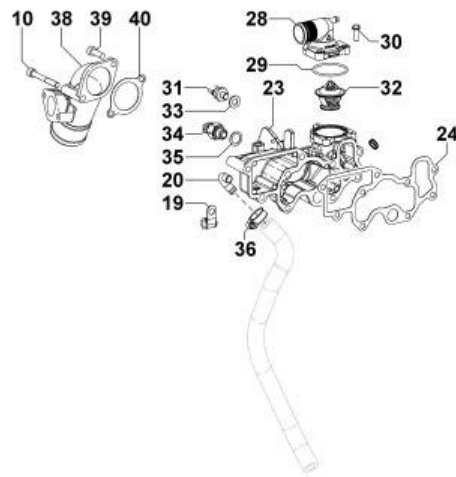

PAGURO - SPARE PARTS CATALOGUE
PAGURO 14000 3-PHASE - THERMOSTAT UNIT

TAB | 074

PAGURO - SPARE PARTS CATALOGUE
PAGURO 14000 3-PHASE - THERMOSTAT UNIT

NO.	CODE:	DESCRIPTION	Q.TY
2	AD40LO4460037	TERMOSTAT BODY GASKET	1
3	AD40LO9732064	SOC HEAD SCREW M8x30-5931.8G+Zn.B	2
4	AD40LO9732074	SOC HEAD SCR M8X20L UNI5931 ST	2
4	AD40LO9732084	SOC HEAD SCR M6X12L UNI5931 ST	2
5	AD40LO2750279	THERMOSTAT COVER	1
6	AD40LO1200091	ORING 3193	1
7	AD40LO9195124	WATER THERMOSTAT	1
8	AD40LO2871284	THERMOSTAT BODY	1
9	AD40LO4670061	COPPER WASHER D19/14.2 1.5 THK	1
10	AD40LO9195108	THERMIST.- THERMOCONT. F16502	1
12	AD40LO4670019	COPPER WASHER D22X16.2 1	1
13	AD40LO9040012	OIL DRAIN PLUG M14	1
14	AD40LO8965034	PLUG	1
15	AD40LO4670058	COPPER WASHER 8,2X12X1,5	1
16	AD40LO7270238	BANJO UNION	1
17	AD40LO4670059	COPPER WASHER D14/10.2 1.	2
18	AD40LO1901193	UNION BOLT M 10	1

PAGURO - SPARE PARTS CATALOGUE
PAGURO 14000 3-PHASE - AIR INLET MANIFOLD / AIR FILTER

PAGURO - SPARE PARTS CATALOGUE

PAGURO 14000 3-PHASE - AIR INLET MANIFOLD / AIR FILTER

NO.	CODE:	DESCRIPTION	Q.TY
1	AD40LO7625285	WASHER D.5,3 x D.14x1	1
1	AD40LO7625380	WASHER 5,1X14X3	1
2	AD40LO1755001	HEX HEAD SCREW M5X8 5739-8G+ZN.B	1
2	AD40LO1755101	HEX HEAD SCREW M5X10 5739-8G+ZN.B	1
4	AD40LO5201343	EXTERNAL ACC.LEVER	1
7	AD40LO6140550	ACCELERATOR LEVER PIN	1
8	AD40LO1200052	ORING	1
10	AD40LO9730035	SOC HEAD SCREW M8X65-5931.8G+ZN.B	1
11	AD40LO9732064	SOC HEAD SCREW M8x30-5931.8G+Zn.B	3
12	AD40LO5200674	INTERNAL ACCELERATOR LEVER	1
13	AD40LO1957014	BUSH	1
14	AD40LO5660065	Spring for accelerator lever	1
15	AD40LO9730032	SOC HEAD CAP SCR M8X45L 8.8	4
16	AD40LO3240008	NUT M6-CI.8 type 1- ISO	2
18	AD40LO1760023	BOLT	2
18	AD40LO1760029	HEX HEAD SCREW M6X30-5739-8G+ZN.B	1
20	AD40LO9599157	PIPE R9599-116	1
22	AD40LO3203050	SELF LOCKING NUT M6 X 1	1
23	AD40LO2486266	INTAKE MANIFOLD	1
24	AD40LO4420081	INTAKE MANIFOLD GASKET	1
39	AD40LO9732063	SOC HEAD CAP SCR M8X35L 8.8	1