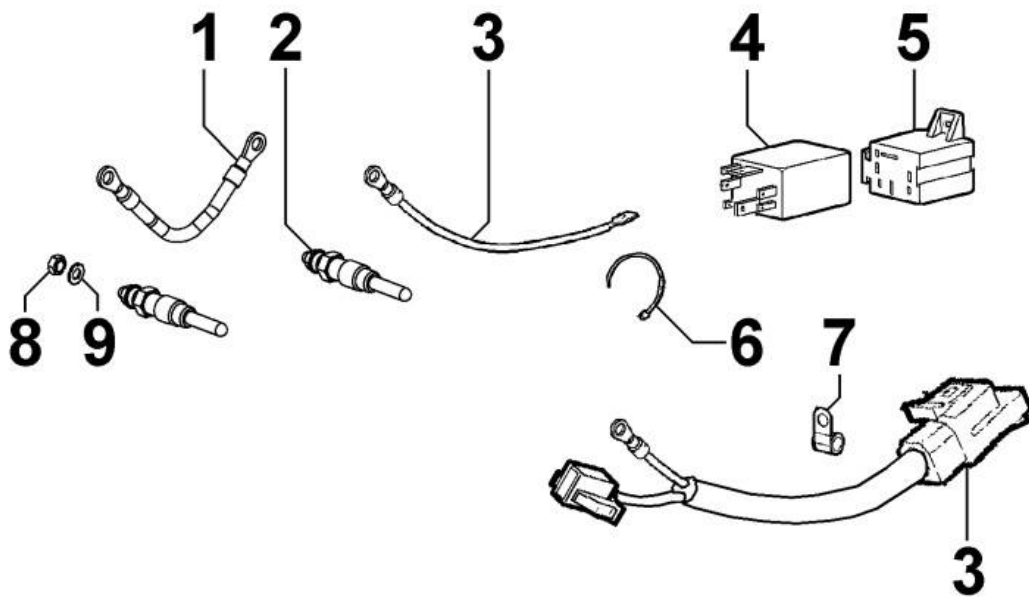

PAGURO - SPARE PARTS CATALOGUE
PAGURO 14000 3-PHASE - GLOW PLUGS / CONTROL UNIT

PAGURO - SPARE PARTS CATALOGUE

PAGURO 14000 3-PHASE - GLOW PLUGS / CONTROL UNIT

NO.	CODE:	DESCRIPTION	Q.TY
1	AD40LO2185548	CONNECTION CABLE	2
2	AD40LO2100089 (AD40LO2100098)	GLOW PLUG	3
6	AD40LO2471019	NYLON COLLAR PLT2I-MO 3,6x203	1
8	AD40LO3240004 (AD40LO3240005)	NUT M5 UNI 5588 6s PG Zinc Pla	2/3/4
9	AD40LO7626066	WASHER	2/3/4