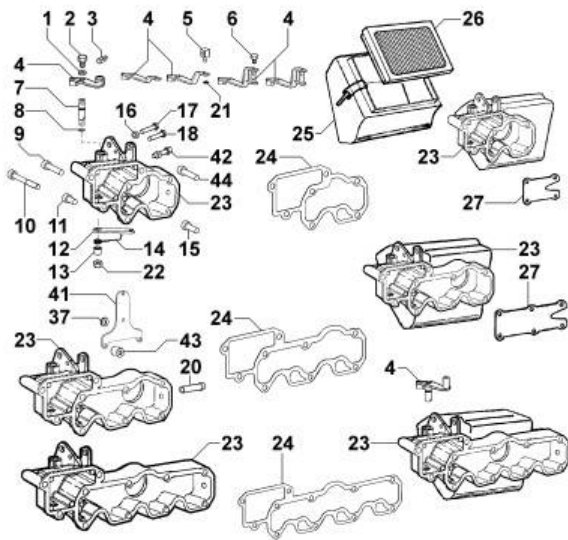

PAGURO - SPARE PARTS CATALOGUE
PAGURO 14000 3-PHASE - AIR INLET MANIFOLD / AIR FILTER

PAGURO - SPARE PARTS CATALOGUE

PAGURO 14000 3-PHASE - AIR INLET MANIFOLD / AIR FILTER

NO.	CODE:	DESCRIPTION	Q.TY
1	AD40LO7625285	WASHER D.5,3 x D.14x1	1
1	AD40LO7625380	WASHER 5,1X14X3	1
2	AD40LO1755001	HEX HEAD SCREW M5X8 5739-8G+ZN.B	1
2	AD40LO1755101	HEX HEAD SCREW M5X10 5739-8G+ZN.B	1
4	AD40LO5201343	EXTERNAL ACC.LEVER	1
7	AD40LO6140550	ACCELERATOR LEVER PIN	1
8	AD40LO1200052	ORING	1
10	AD40LO9730035	SOC HEAD SCREW M8X65-5931.8G+ZN.B	1
11	AD40LO9732064	SOC HEAD SCREW M8x30-5931.8G+Zn.B	3
12	AD40LO5200674	INTERNAL ACCELERATOR LEVER	1
13	AD40LO1957014	BUSH	1
14	AD40LO5660065	Spring for accelerator lever	1
15	AD40LO9730032	SOC HEAD CAP SCR M8X45L 8.8	4
16	AD40LO3240008	NUT M6-CI.8 type 1- ISO	2
18	AD40LO1760023	BOLT	2
18	AD40LO1760029	HEX HEAD SCREW M6X30-5739-8G+ZN.B	1
20	AD40LO9599157	PIPE R9599-116	1
22	AD40LO3203050	SELF LOCKING NUT M6 X 1	1
23	AD40LO2486266	INTAKE MANIFOLD	1
24	AD40LO4420081	INTAKE MANIFOLD GASKET	1
39	AD40LO9732063	SOC HEAD CAP SCR M8X35L 8.8	1