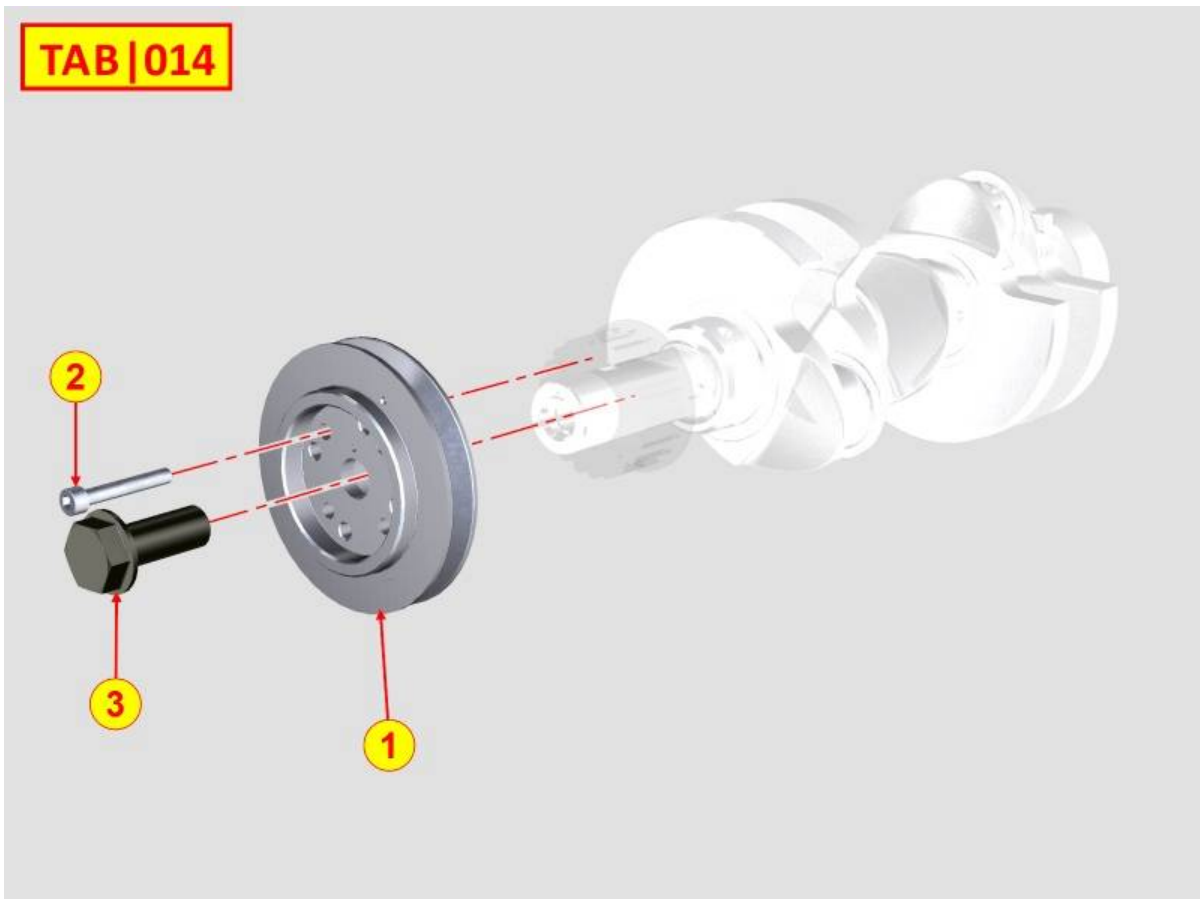

PAGURO - SPARE PARTS CATALOGUE
PAGURO 12000 v - PULLEYS / BELT

PAGURO - SPARE PARTS CATALOGUE
PAGURO 12000 v - PULLEYS / BELT

NO.	CODE:	DESCRIPTION	Q.TY
1	AD40LO7051143	Crankshaft pulley (driving pulley) 1 gro	1
2	AD40LO9732016	SOC HEAD CAP SCR M6X40L 8.8	4
3	AD40LO9865319	CRANKSHAFT BOLT	1