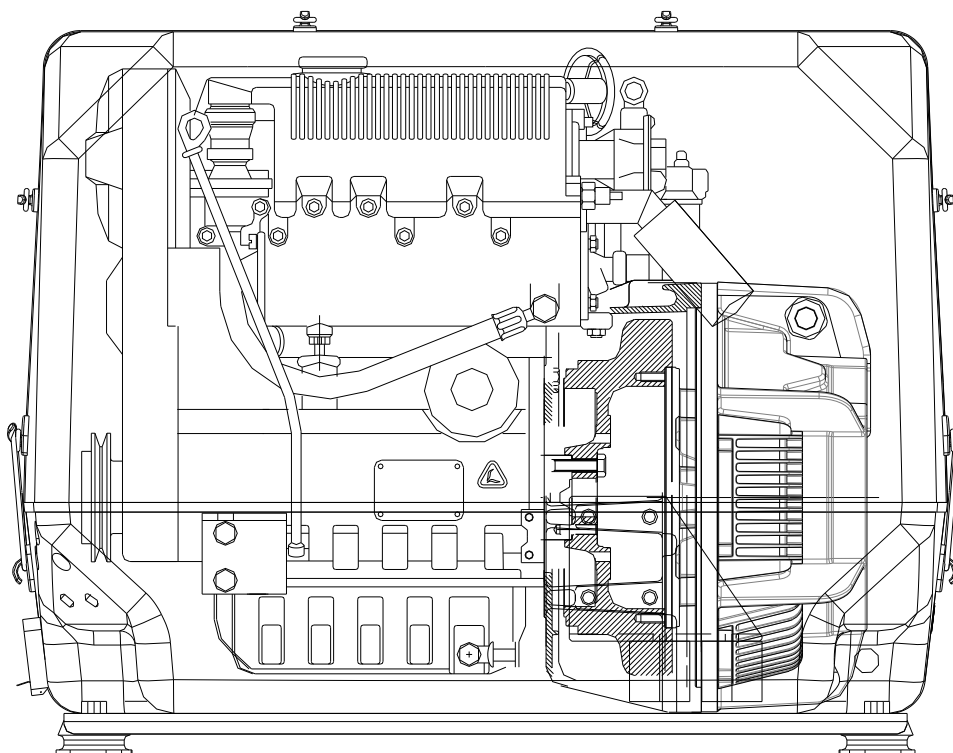

# SPARE PARTS CATALOGUE

PAGURO - SPARE PARTS CATALOGUE  
**PAGURO 12000 v - TAB.1**

**PAGURO - SPARE PARTS CATALOGUE**  
**PAGURO 12000 v - TAB.1**

<b>NO.</b>	<b>CODE:</b>	<b>DESCRIPTION</b>	<b>Q.TY</b>
1	AD01LO0003	ENGINE LDW1003 3000RPM-	11
2	AD40LO9543069	EXHAUST MANIFOLD P12v	1
3	AD23SS0003	TEMP. SWITCH ON EXHAUST 1 PRONG	1
4	AD12ST0104-00	ACTUATOR BRACKET P9v/p12v	1
5	AD40LO6429561	BRACKET SCA. SIDE	1
5	AD40LO6429562	BRACKET ASP SIDE	1
6	AD11FI0001	INTERNAL SHOCK ABSORBER P6/9/6.5/9v/12v	4
7	AD09AT0001	ACTUATOR P9v/P12v	1