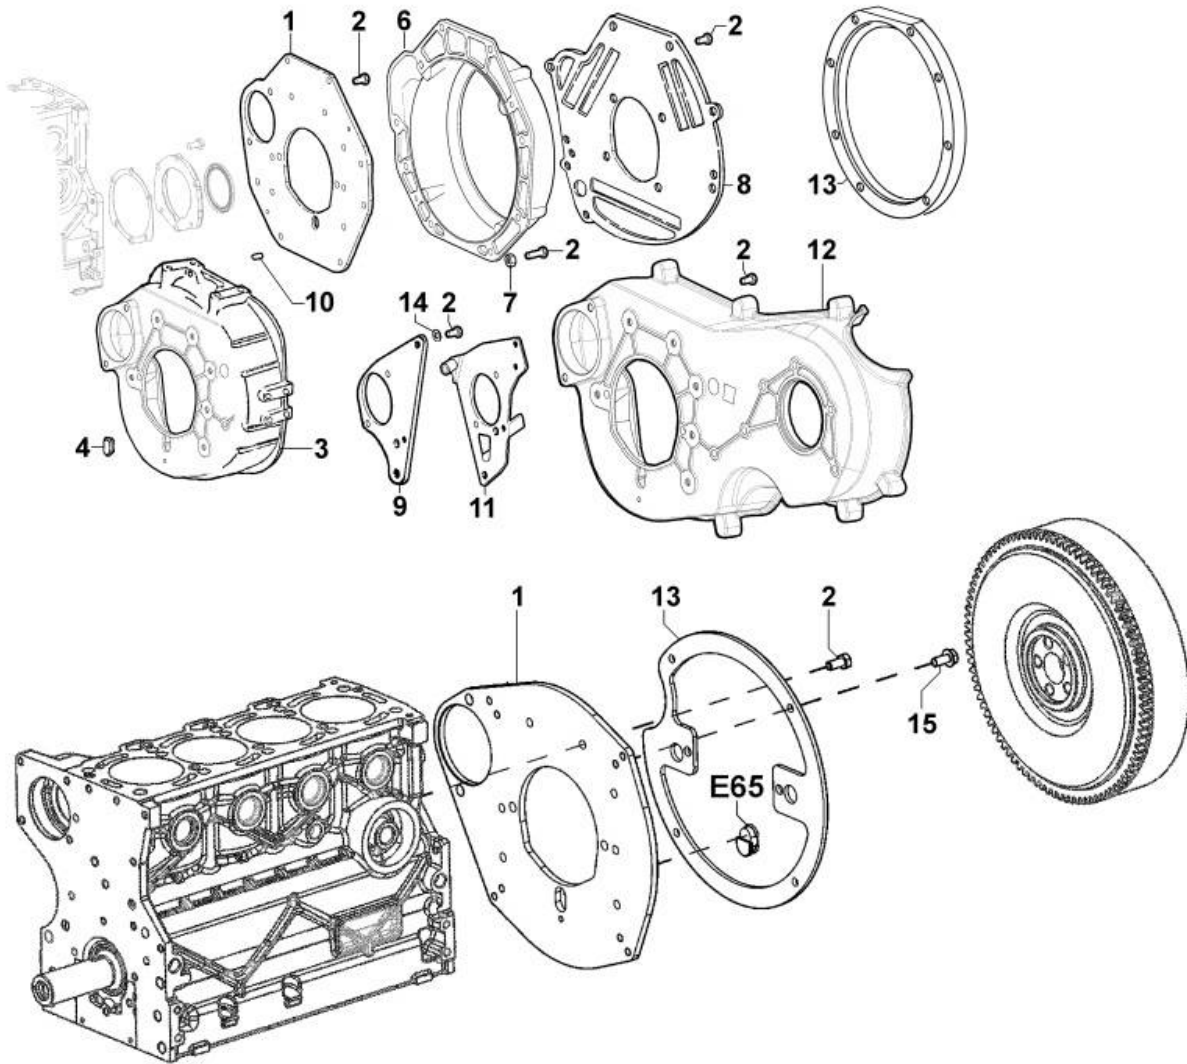

PAGURO - SPARE PARTS CATALOGUE
PAGURO 12000 v - ENGINE FLANGE /BACKPLATE