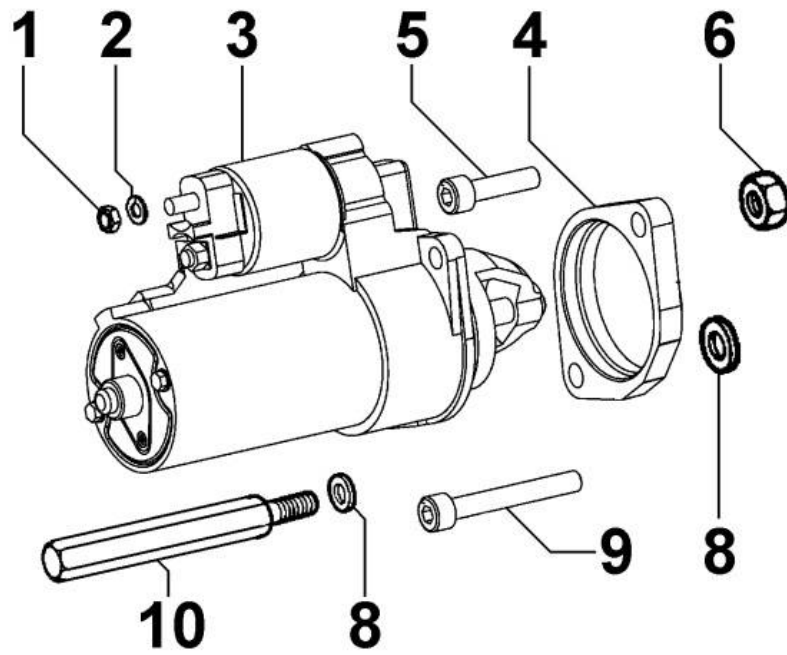

PAGURO - SPARE PARTS CATALOGUE
PAGURO 12000 v - STARTING MOTOR

PAGURO - SPARE PARTS CATALOGUE
PAGURO 12 000 v - STARTING MOTOR

NO.	CODE:	DESCRIPTION	Q.TY
1	AD40LO3240020	NUT M8X1,25 UNI 5589-6S+ZN.B	1
2	AD40LO7565007	SPRING WASHER D14.2/8.2	1
3	AD40LO5840162	STARTER MOTOR	1
3	AD40LO5840224	STARTER MOTOR 1.7KW	1
4	AD40LO3810024	FLANGE	1
5	AD40LO9730046	SOC HEAD SCREW M10X35- 5931.8G+ZN.B	2