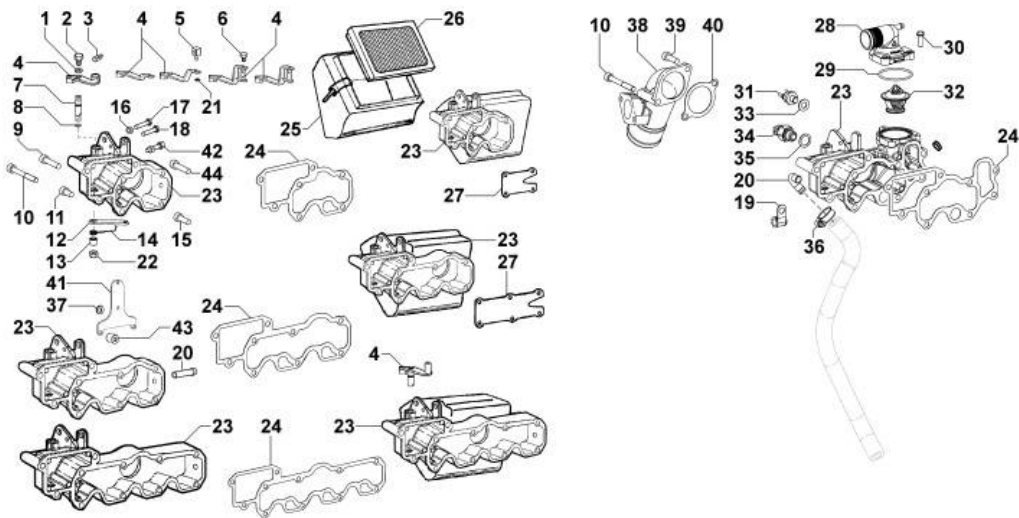

PAGURO - SPARE PARTS CATALOGUE  
**PAGURO 12000 v - AIR INLET MANIFOLD / AIR FILTER**

**PAGURO - SPARE PARTS CATALOGUE**  
**PAGURO 12000 v - AIR INLET MANIFOLD / AIR FILTER**

NO.	CODE:	DESCRIPTION	Q.TY
1	AD40LO7625285	WASHER D.5,3 x D.14x1	1
1	AD40LO7625380	WASHER 5,1X14X3	1
2	AD40LO1755001	HEX HEAD SCREW M5X8 5739-8G+ZN.B	1
2	AD40LO1755101	HEX HEAD SCREW M5X10 5739-8G+ZN.B	1
4	AD40LO5201343	EXTERNAL ACC.LEVER	1
7	AD40LO6140550	ACCELERATOR LEVER PIN	1
8	AD40LO1200052	ORING	1
10	AD40LO9730035	SOC HEAD SCREW M8X65-5931.8G+ZN.B	1
11	AD40LO9732064	SOC HEAD SCREW M8x30-5931.8G+Zn.B	3
12	AD40LO5200674	INTERNAL ACCELERATOR LEVER	1
13	AD40LO1957014	BUSH	1
14	AD40LO5660065	Spring for accelerator lever	1
15	AD40LO9730032	SOC HEAD CAP SCR M8X45L 8.8	4
16	AD40LO3240008	NUT M6-CI.8 type 1- ISO	2
18	AD40LO1760023	BOLT	2
18	AD40LO1760029	HEX HEAD SCREW M6X30-5739-8G+ZN.B	1
20	AD40LO9599157	PIPE R9599-116	1
22	AD40LO3203050	SELF LOCKING NUT M6 X 1	1
23	AD40LO2486266	INTAKE MANIFOLD	1
24	AD40LO4420081	INTAKE MANIFOLD GASKET	1
39	AD40LO9732063	SOC HEAD CAP SCR M8X35L 8.8	1