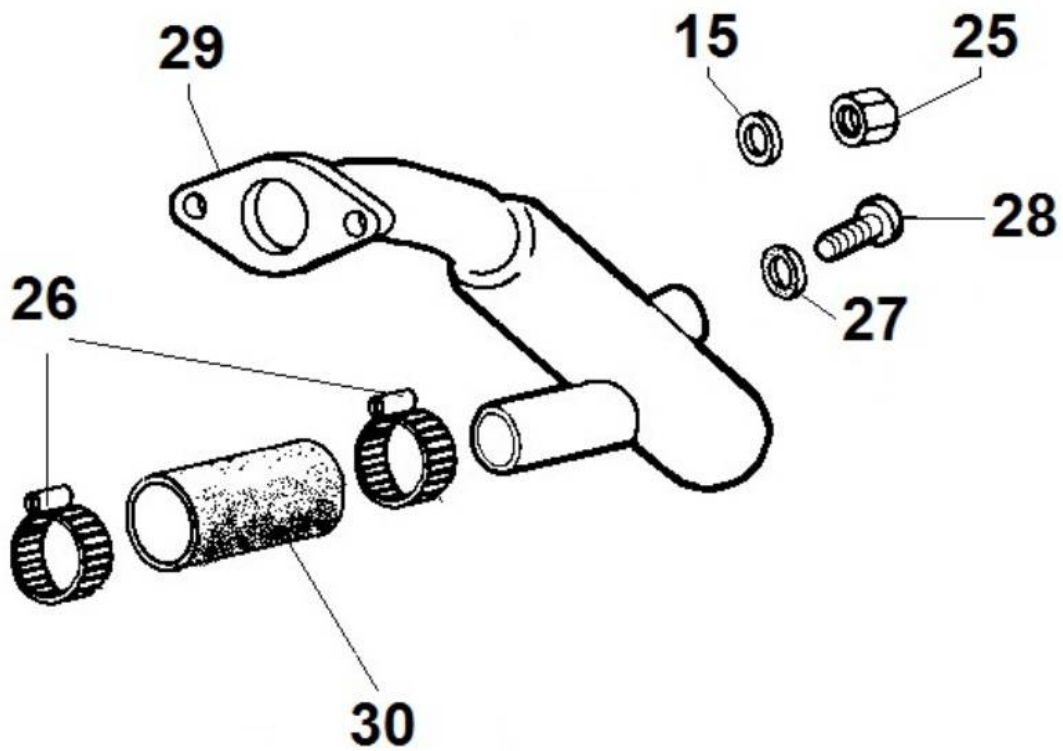

PAGURO - SPARE PARTS CATALOGUE
PAGURO 12000 v - EXHAUST GAS ACCESSORIES

PAGURO - SPARE PARTS CATALOGUE
PAGURO 12000 v - EXHAUST GAS ACCESSORIES

NO.	CODE:	DESCRIPTION	Q.TY
	AD40LO9040037	CAP	1
15	AD40LO7565048	WASHER	2
25	AD40LO3240140	NUT M8X1,25-5588 AISI 304	2
26	AD40LO3630111	CLAMP	2
27	AD40LO4670061	COPPER WASHER D19/14.2 1.5 THK	1
29	AD40LO9543069	RISER	1
30	AD40LO9602100	TUBE	1