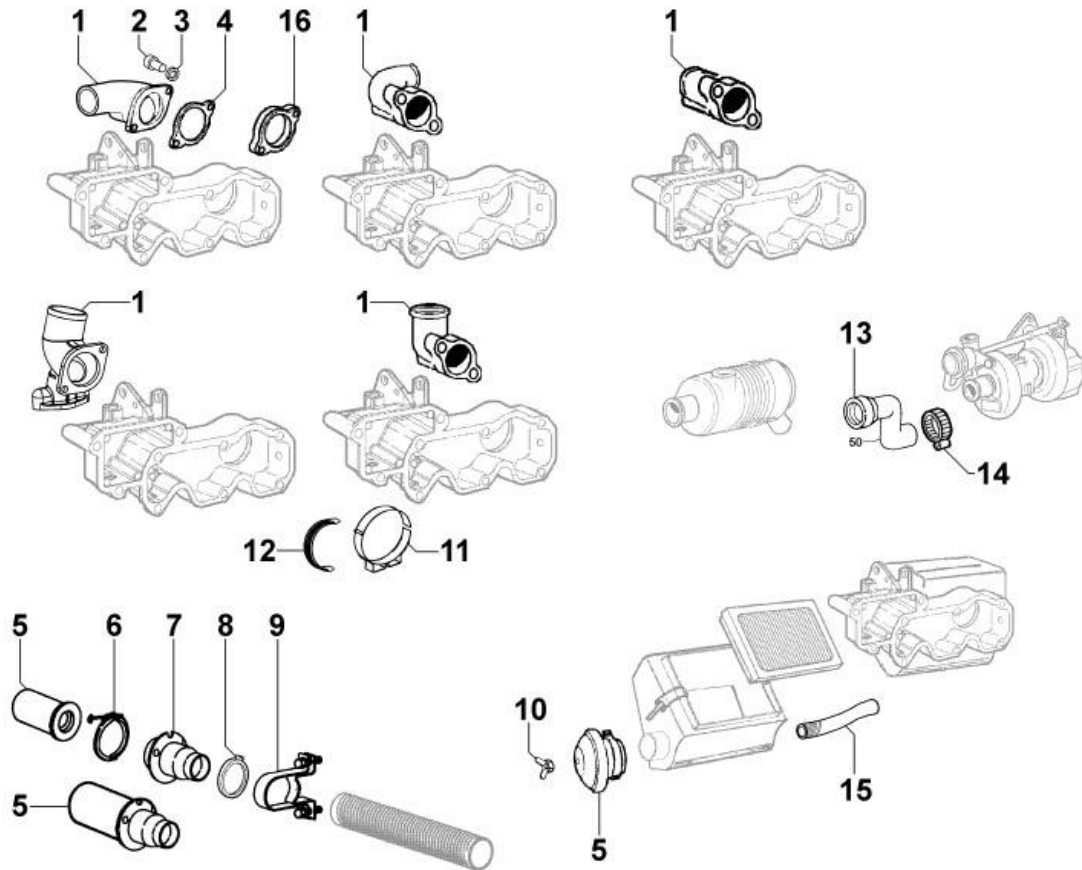

PAGURO - SPARE PARTS CATALOGUE
PAGURO 12000 v - AIR INLET ACCESORIES

PAGURO - SPARE PARTS CATALOGUE
PAGURO 12000 v - AIR INLET ACCESORIES

NO.	CODE:	DESCRIPTION	Q.TY
1	AD40LO3866153 (AD40LO3866083)	FLANGE GREY	1
2	AD40LO1770005	HEX HEAD BOLT	2
3	AD40LO7555029	BEL WASHER D15/8.4 0.8 T	2
4	AD40LO4501081	Intake Elbow Gasket	1