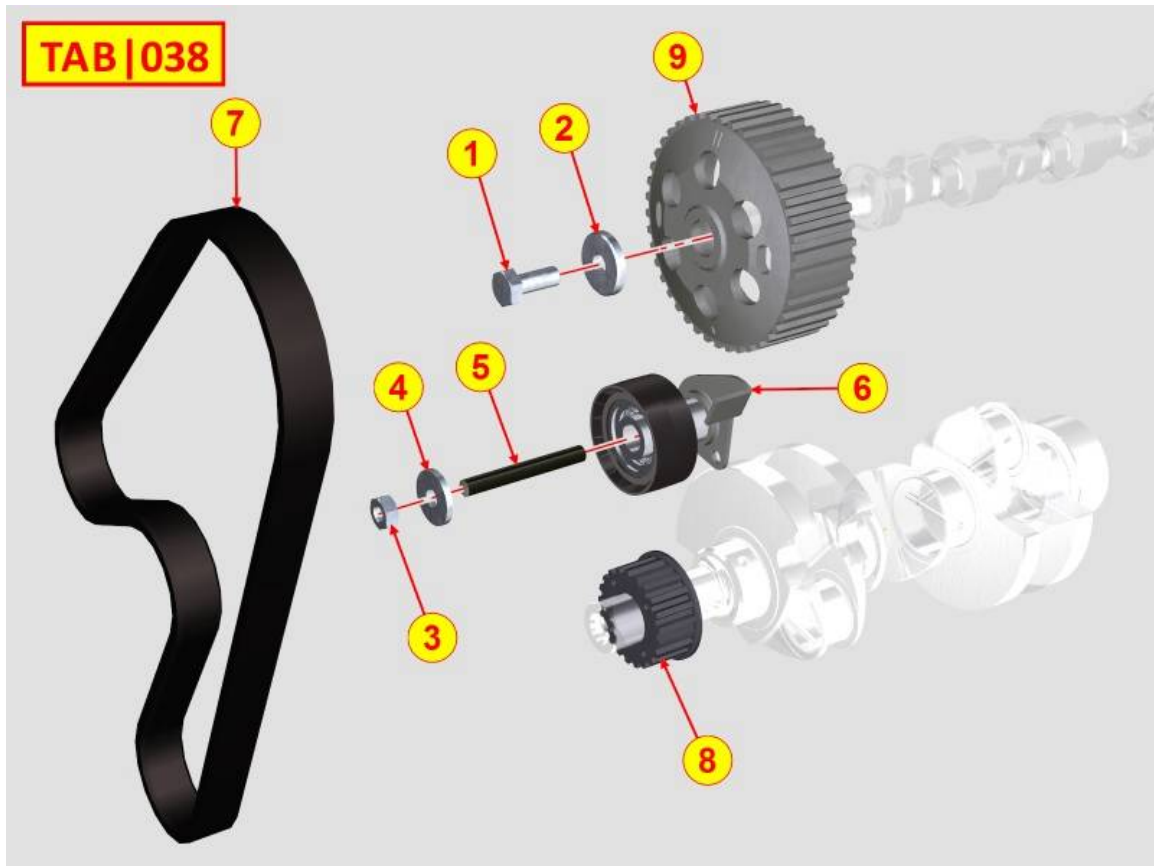

PAGURO - SPARE PARTS CATALOGUE
PAGURO 12000 v - TIMING SYSTEM

PAGURO - SPARE PARTS CATALOGUE
PAGURO 12000 v - TIMING SYSTEM

NO.	CODE:	DESCRIPTION	Q.TY
1	AD40LO9820142	Hex bolt M10x25L, 1.25P	1
2	AD40LO7625045	WASHER D. 11X33X5	1
3	AD40LO3240033	NUT M10X1,5- UNI.5588-8S+ZN.B	1
4	AD40LO7495010	WASHER D. 10,5X32X4	1
5	AD40LO6800090	STUD M10X70RAD. CORTA U	1
6	AD40LO4110009	BELT TENSIONER	1
7	AD40LO2440338	TIMING BELT	1
8	AD40LO6975292	TIMING DRIVING PULLEY	1
9	AD40LO7090012	TIMING DRIVEN PULLEY	1