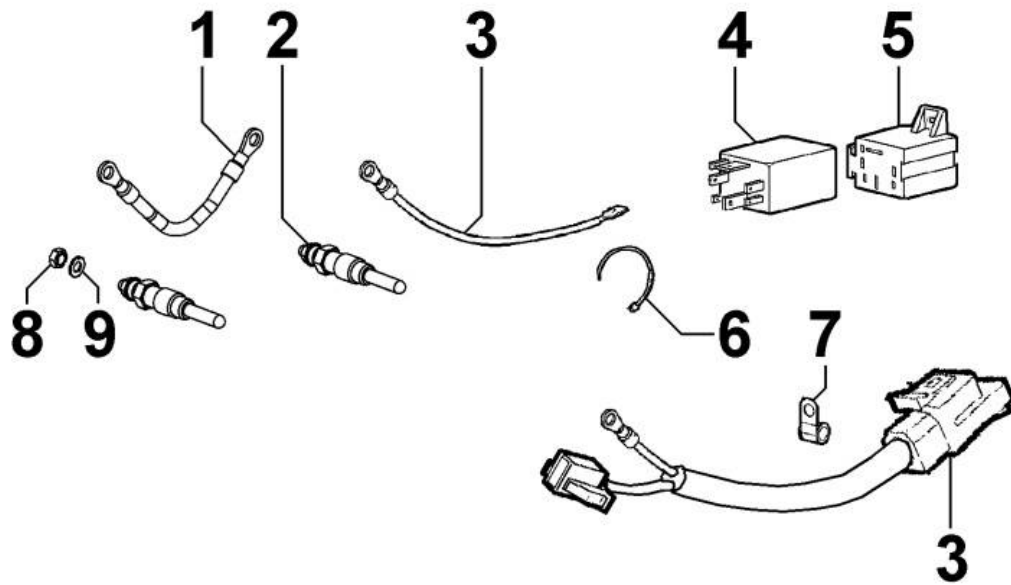

PAGURO - SPARE PARTS CATALOGUE
PAGURO 12000 v - GLOW PLUGS / CONTROL UNIT

PAGURO - SPARE PARTS CATALOGUE
PAGURO 12000 v - GLOW PLUGS / CONTROL UNIT

NO.	CODE:	DESCRIPTION	Q.TY
1	AD40LO2185548	CONNECTION CABLE	2
2	AD40LO2100089 (AD40LO2100098)	GLOW PLUG	3
6	AD40LO2471019	NYLON COLLAR PLT2I-MO 3,6x203	1
8	AD40LO3240004 (AD40LO3240005)	NUT M5 UNI 5588 6s PG Zinc Pla	2/3/4
9	AD40LO7626066	WASHER	2/3/4