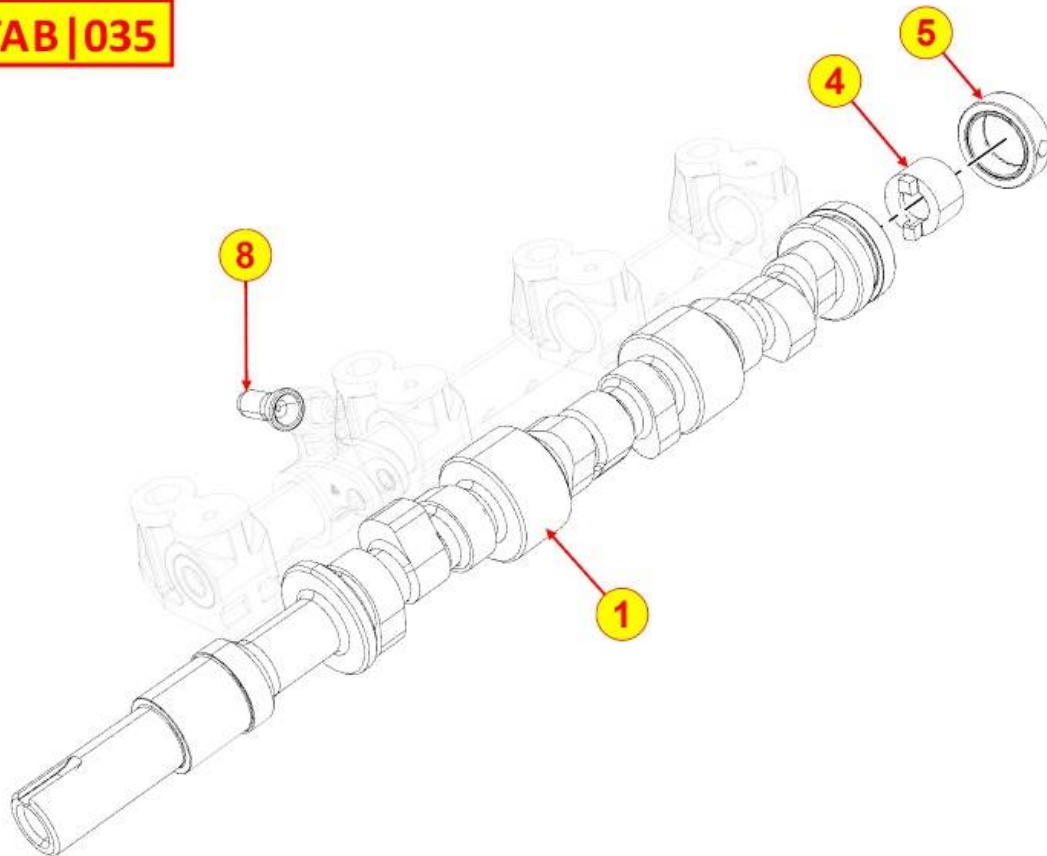

PAGURO - SPARE PARTS CATALOGUE  
PAGURO 12000 v - CAMSHAFT

TAB | 035

PAGURO - SPARE PARTS CATALOGUE  
**PAGURO 12000 v - CAMSHAFT**

<b>NO.</b>	<b>CODE:</b>	<b>DESCRIPTION</b>	<b>Q.TY</b>
1	AD40LO1011632	CAMSHAFT 1003	1
4	AD40LO3580035	ECCENTRIC	1
5	AD40LO1970460	FEEL PUMP SLEEVE ASSY	1
8	AD40LO1410112	PUSH ROD	3