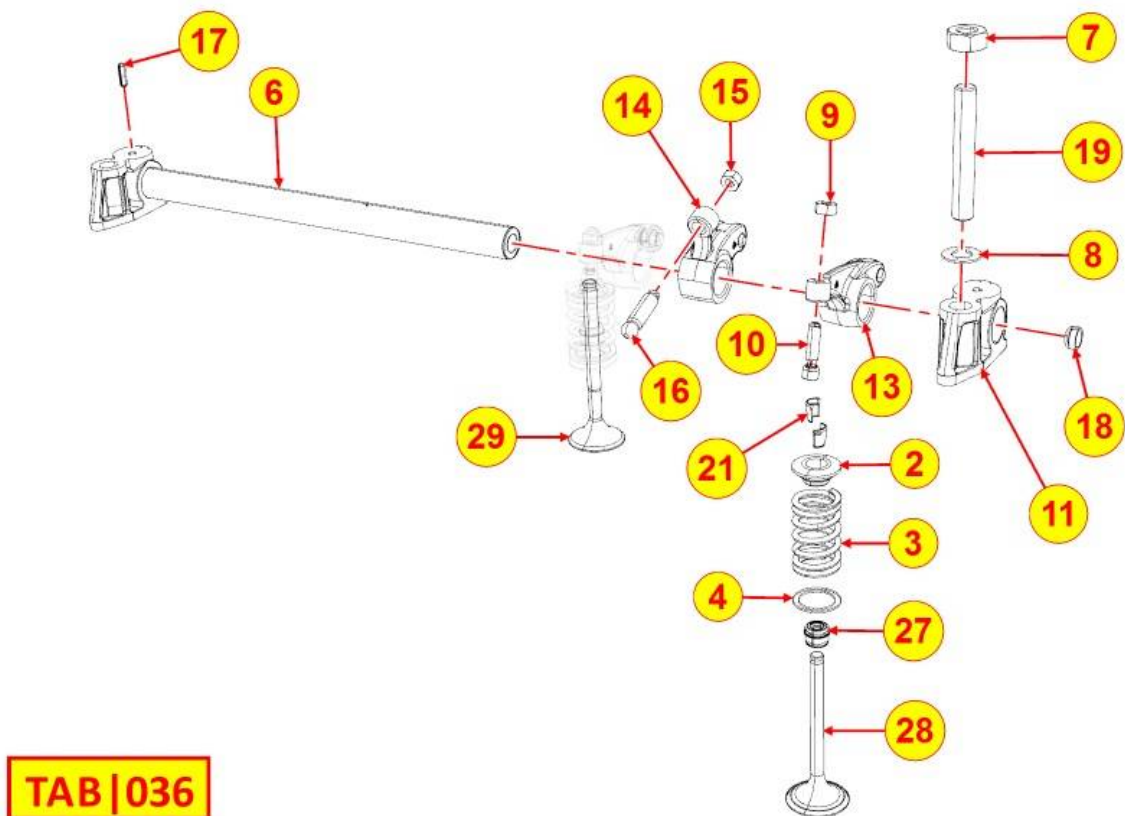

PAGURO - SPARE PARTS CATALOGUE
PAGURO 12000 v - ROCKER ARMS / VALVES

PAGURO - SPARE PARTS CATALOGUE
PAGURO 12000 v - ROCKER ARMS / VALVES

NO.	CODE:	DESCRIPTION	Q.TY
2	AD40LO6410017	RETAINER WITH HALF COLLETTES	4/6/8
3	AD40LO5755137	VALVE SPRING	6
4	AD40LO7625185	WASHER D.19X25X1	6
6	AD40LO6045111	ROCKER ARM ASSY	1
6	KDISC. (AD40LO6045087)		1
7	AD40LO3240033	NUT M10X1,5-UNI.5588-8S+ZN.B	4
8	AD40LO7625130	WASHER D19/10.2 1.0 THK	4
9	AD40LO3240008	NUT M6-CI.8 type 1-ISO	1
10	AD40LO9850088	ADJUSTER SCREW	1
11	AD40LO8615105	SUPPORT	4
13	AD40LO1541193	ROCKERARM	6
14	AD40LO1541220	ROCKERARM	3
15	AD40LO3240151	NUT M8X1 UNI 5588-8G	1
16	AD40LO9850110	ADJUSTER SCREW	1
17	AD40LO8430061	TAPER PIN D10	1
18	AD40LO9000148	PLUG D11	2
19	AD40LO6800088	STUD 10X45 UNI5914-66	4
21	AD40LO8057003	HALF COLLET TRW 083.006.007.00.1	12
27	AD40LO4535015	VALVE STEM SEAL	6
28	AD40LO9652157	INTAKE VALVE	3
29	AD40LO9685150	EXHAUST VALVE	3