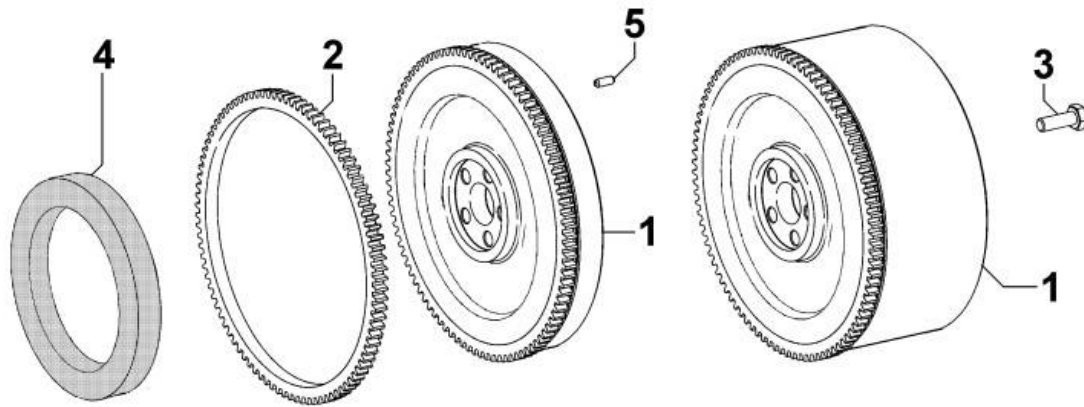

PAGURO - SPARE PARTS CATALOGUE  
PAGURO 12000 v - FLYWHEEL

PAGURO - SPARE PARTS CATALOGUE  
**PAGURO 12000 v - FLYWHEEL**

<b>NO.</b>	<b>CODE:</b>	<b>DESCRIPTION</b>	<b>Q.TY</b>
3	AD40LO1780097	Hex. Screw M10 X 1.25 x 30	5