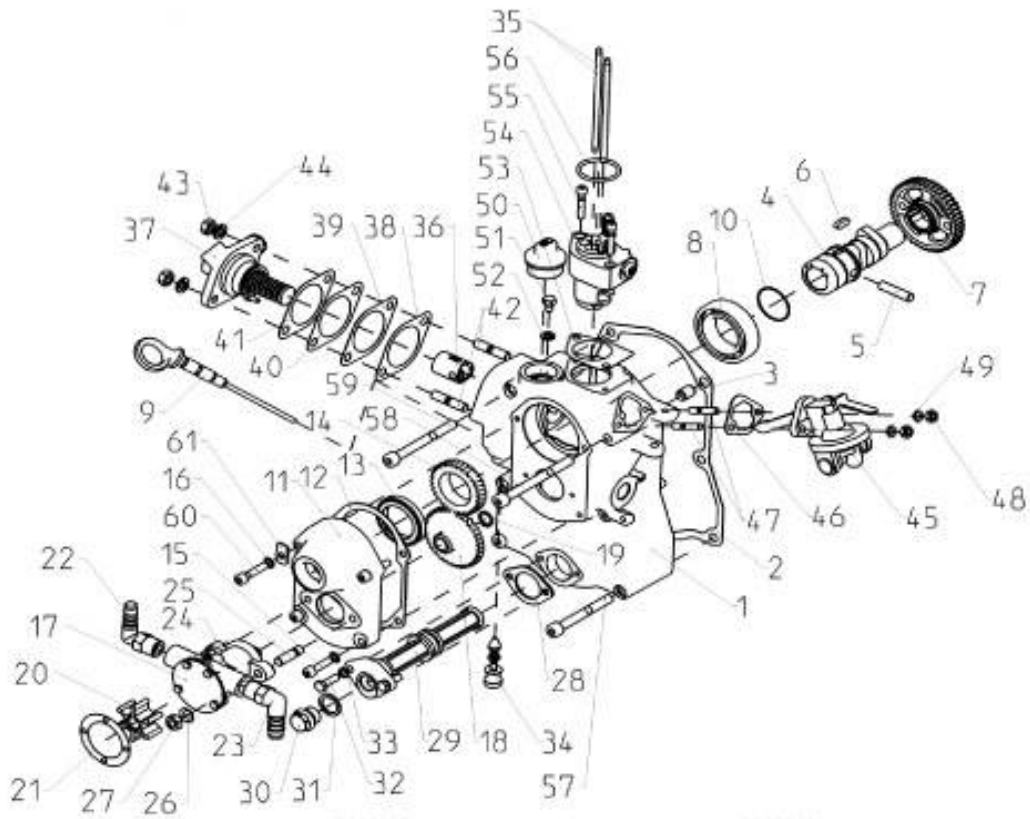

PAGURO - SPARE PARTS CATALOGUE
PAGURO 4000 - TIMING CASE

PR.	COD.	DESCRIZIONE	DESCRIPTION	Q.TA'
1	AD40FA7180794	CARTER DISTRIBUZIONE	TIMING CASE	1
2	AD40FA7701454	GUARNIZIONE	GASKET	1
3	AD40FA8907202	FERMO	SPLIT PIN 10X16	2
4	AD40FA7211155	ALBERO A CAMME	CAMSHAFT	1
5	AD40FA4151054	BULLONE	BOLT	1
6	AD40FA8906845	CHIAVETTA A6X4X14	FITTING KEY A6X4X14	1
7	AD40FA4520854	INGRANAGGIO	SPUR GEAR	1
8	AD40FA8902504	CUSCINETTO 6007	GROOVED BALL BEARING 6007	1
9	AD40FA7621065	ASTINA OLIO	OIL DIPSTICK	1
10	AD40FA8500884	O-RING 32.7X1.3	O-RING 32.7X1.3	1
11	AD40FA6251474B	COPERCHIO CARTER	HOUSING COVER	1
12	AD40FA8471214	GURNIZIONE	GASKET	1
13	AD40FA8905956	PARAOLIO 34.8X50X7/7.5 W01	OIL SEAL 34.8X50X7/7.5 W01	1
14	AD40FA4510414	INGRANAGGIO POMPA ACQUA	SPUR GEAR	1
15	AD40FA8903107	VITE A BRUGOLA M6X25	SOCKET CAP SCREW M6X25	2
16	AD40FA8906505	GUARNIZIONE J6.4	TOOTHED LOCK WASHER J6.4	4
17	AD40FA5380141	POMPA ACQUA MARE	COOLING WATER PUMP	1
18	AD40FA4510484	INGRANAGGIO POMPA ACQUA	SPUR GEAR	1
19	AD40FA8901918	SEEGER 12X1	RETAINING RING 12X1	1
20	AD40FA5382192	GIRANTE	IMPELLER	1
21	AD40FA5382232	GUARNIZIONE	GASKET	1