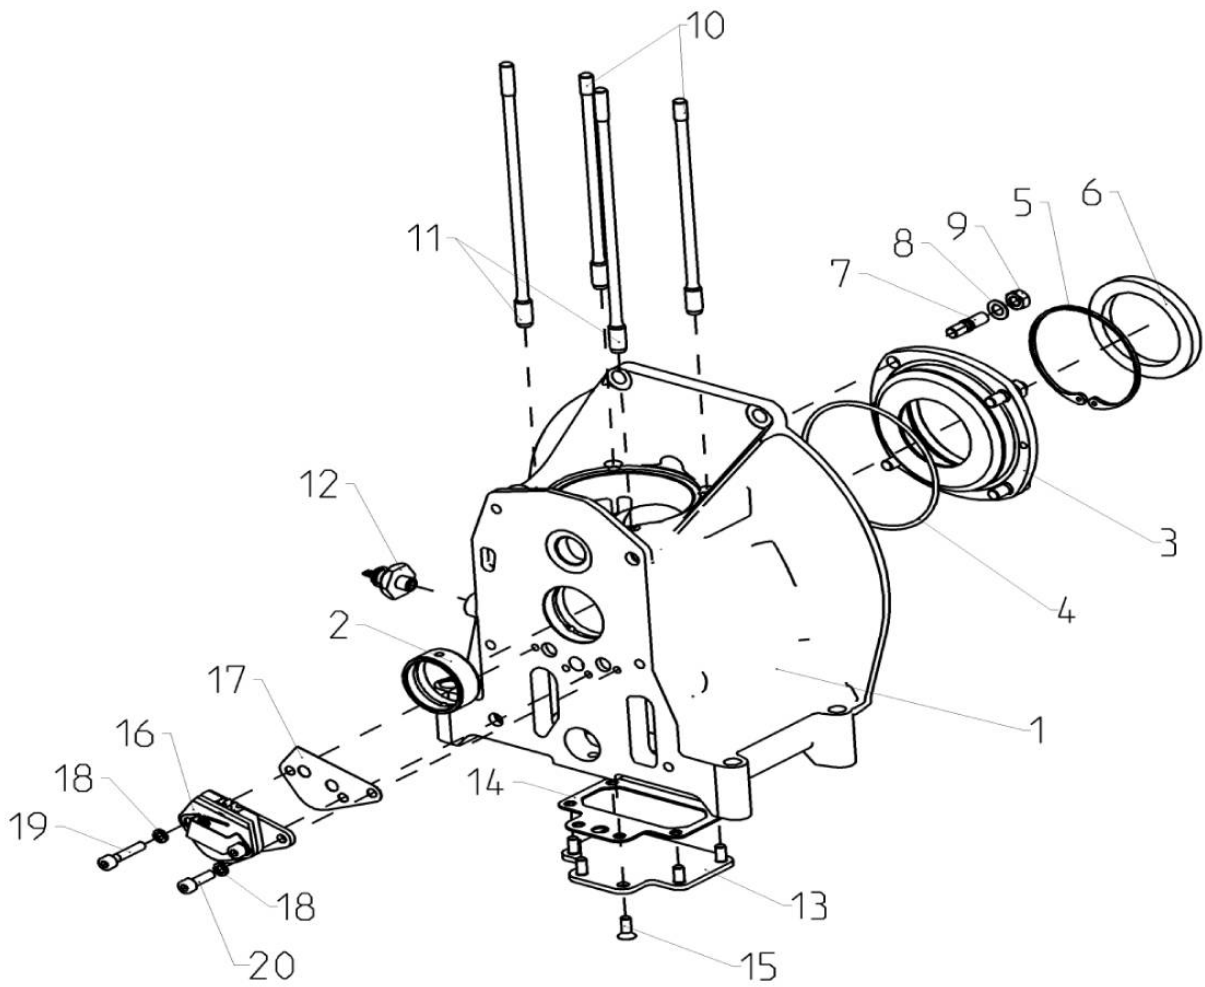

PAGURO - SPARE PARTS CATALOGUE
PAGURO 4000 - CRANKCASE

PAGURO - SPARE PARTS CATALOGUE
PAGURO 4000 - CRANKCASE

PR.	COD.	DESCRIZIONE	DESCRIPTION	Q.TA'
1	AD40FA7111294	BLOCCO MOTORE	CRANKCASE	1
2	AD40FA7750324	BRONZINA BANCO	MAIN BEARING BUSH	1
3	AD40FA7270514	COPRI CUSCINETTO	BEARING COVER	1
4	AD40FA8500214	O-RING 99X3	O-RING 99X3	1
5	AD40FA8902023	ANELLO DI SICURA 80X2.5	RETAINING RING 80X2.5	1
6	AD40FA8905957	PARAOLIO 60X80X8	OIL SEAL 60X80X8	1
7	AD40FA5120904	PRIGIONIERO	STUD	4
8	AD40FA8906603	RONDELLA	SERRATED LOCK WASHER	4
9	AD40FA8903805	DADO ESAGONALE M8	HEXAGON NUT M8	4
10	AD40FA5120884	PRIGIONIERO	STUD (CYLINDER MTG)	2
11	AD40FA5120894	PRIGIONIERO	STUD (CYLINDER MTG)	2
12	AD40FA2370132	PRESSOSTATO OLIO 1 POLO	OIL PRESSURE SWITCH 1-POLE	1
13	AD40FA9171504	COPERCHIO	COVER	1
14	AD40FA7702954	GUARNIZIONE	GASKET	1
15	AD40FA8909502	VITE HD M6X16	SCREW HD C.S. M6X16	6
16	AD40FA7240446	POMPA OLIO	OIL PUMP	1
17	AD40FA7701674	GUARNIZIONE	GASKET	1
18	AD40FA8907802	RONDELLA ELASTICA 6	SPRING WASHER 6	2
19	AD40FA8903131	VITE A BRUGOLA M6X30	SOCKET CAP SCREW M6X30	2
20	AD40FA8903106	VITE A BRUGOLA M6X20	SOCKET CAP SCREW M6X20	1