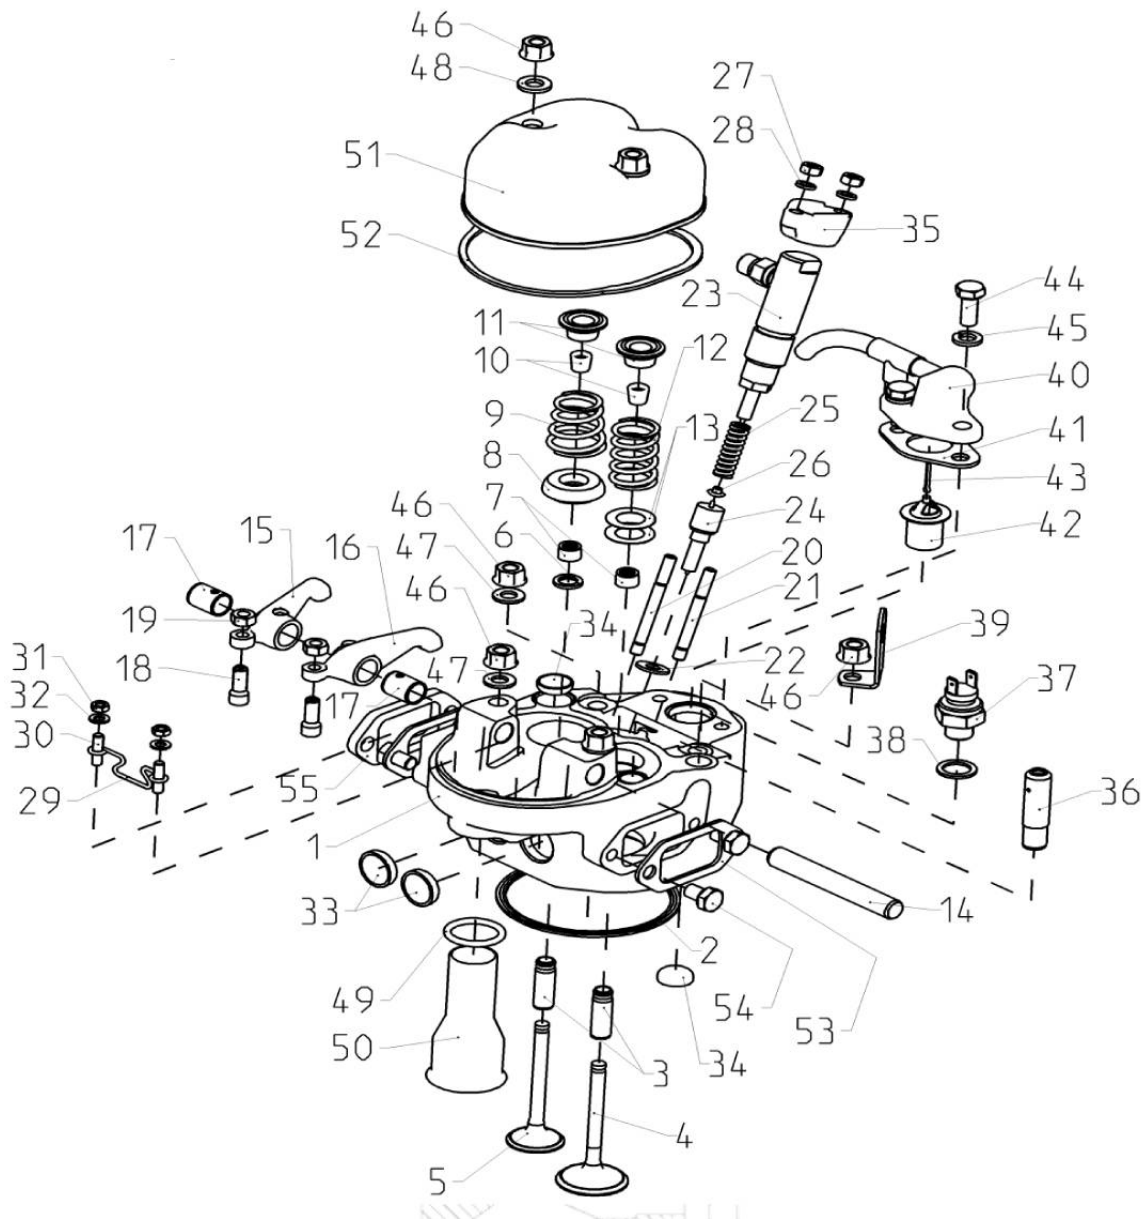

PAGURO - SPARE PARTS CATALOGUE
PAGURO 4000 - CYLINDER HEAD

PR.	COD.	DESCRIZIONE	DESCRIPTION	Q.TA'
1	AD40FAE7311928	TESTA CILINDRO COMPLETA	CYLINDER HEAD ASSEMBLY	1
2	AD40FA7710284	GUARNIZIONE TESTA 1.3MM	CYLINDER HEAD GASKET 1,3MM	1
3	AD40FA4260184	GUIDA VALVOLA	VALVE GUIDE	2
4	AD40FA4270304	VALVOLA ASPIRAZIONE	VALVE CONE	1
5	AD40FA4271064	VALVOLA SCARICO	VALVE CONE	1
6	AD40FA5212444	ANELLO	RING	1
7	AD40FA8610054	GUARNIZIONE SU GAMBO VALVOLA	VALVE STEAM GASKET 80803	2
8	AD40FA5550012	VALVOLA COPERCHIO ROTANTE	ROTOCAP-VALVE	1
9	AD40FA8050474	MOLLA VALVOLA SCARICO	PRESSURE SPRING	1
10	AD40FAE5270024	CONO VALVOLA	VALVE COTTER	2
11	AD40FA5310054	MOLLA	SPRING RETAINER	2