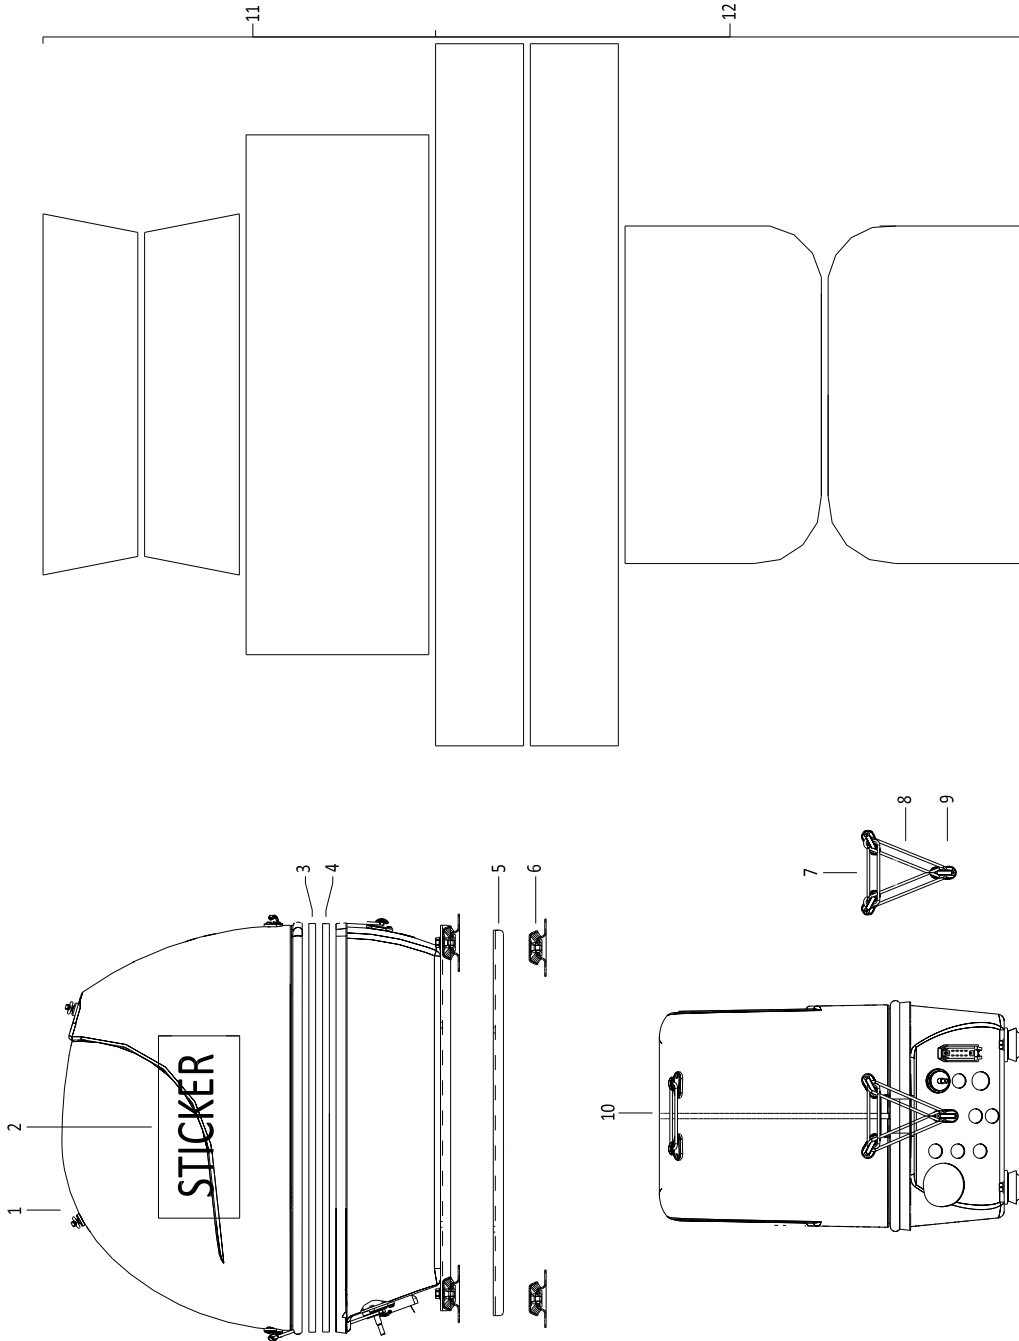

PAGURO - SPARE PARTS CATALOGUE
PAGURO 4000 - TABLE 2

PAGURO - SPARE PARTS CATALOGUE
PAGURO 4000 - TABLE 2

POS.	CODE	DESCRIPTION	Q.TY
1	AD08SC0010	ELECTRICAL PLANT P6/9/6./8.5	1
2	AD09RE0016	RELE'	2
3	AD09RS0003	RESISTOR, R47	1
4	AD09TR0002	TRANSFORMER, CURRENT P3/4/5	1
5	AD09AT0005	TERMOSWITCH	1
6	AD08ID0002	BATTERY CHARGER REGULATOR	1
7	AD09CO0250	CAPACITOR	1
8	AD08SC0015	CONNECTOR, 8 PINS FEMALE	1
9	AD08SC0016	CONNECTOR, 8 PINS MALE	1
10	AD08DR0001	REMOTE CONTROL PANEL WITH CABLE (DISCONTINUED)	1
11	AD21CA0100	COMPLETE PLASTIC BOX WITH LABEL	1
12	AD38AD0012	STICKER, CONTROL PANEL	1
13	AC30SC0001-00	CABLE, 15MT	1
14	AD08SC0012	PRINTED CIRCUIT BOARD (DISCONTINUED)	1
15	AC30SC0002-00	CABLE, 15MT + ATS25	1
16	AD08DR0005-00	CONTROL PANEL ATS- 25 WITH CABLE	1

PAGURO - SPARE PARTS CATALOGUE
PAGURO 4000 - TABLE 3

PAGURO - SPARE PARTS CATALOGUE
PAGURO 4000 - TABLE 3

PR.	COD.	DESCRIZIONE	DESCRIPTION	Q.TA'
1	AC10SB0019-00	CAPSULA COMPLETA P4000	COMPLETE CAPSULE P4000	1
2	AD38AD0014	ONDA ADESIVA CAPSULA P4 ASP	CAPSULE ADHESIVE WAVE P4 ASP	1
2	AD38AD0015	ONDA ADESIVA CAPSULA P4 SCA	CAPSULE ADHESIVE WAVE P4 SCA	1
3				
4	AD19AV0001	PROFILO IN GOMMA PER COFANO P3/4/5	HOOD GASKET P3/4/5	1
5	AD12ST0004	STAFFA ESTERNA 570MM P3/4/5	EXTERNAL BRACKET 570MM P3/4/5	2
6	AD11MC0002	SUPPORTO ANTIVIBRANTE	EXTERNAL RUBBER MOUNT	4
7	AD21BL0001	O-RING CHIUSURA CAPSULA LID	CLOSING RUBBER STRIP LID	4
8	AD21BL0002	O-RING CHIUSURA CAPSULA BOT	CLOSING RUBBER STRIP BOT	4
9	AD23TR0001	GANCETTO	HOOK	10
10	AD18MT0004	PROFILO ADESIVO PER GUSCIO 14x8	PROFILE 14X8 ADES. MOUSSE EXPANDED 10M ROLL	1
11	AC12MT0017-00	FONOASSORBENTE SUPERIORE P3/4/5	SOUNDPROOF P3/4/5 LID	1
12	AC12MT0018-00	FONOASSORBENTE INFERIORE P3/4/5	SOUNDPROOF P3/4/5 BOTTOM	1