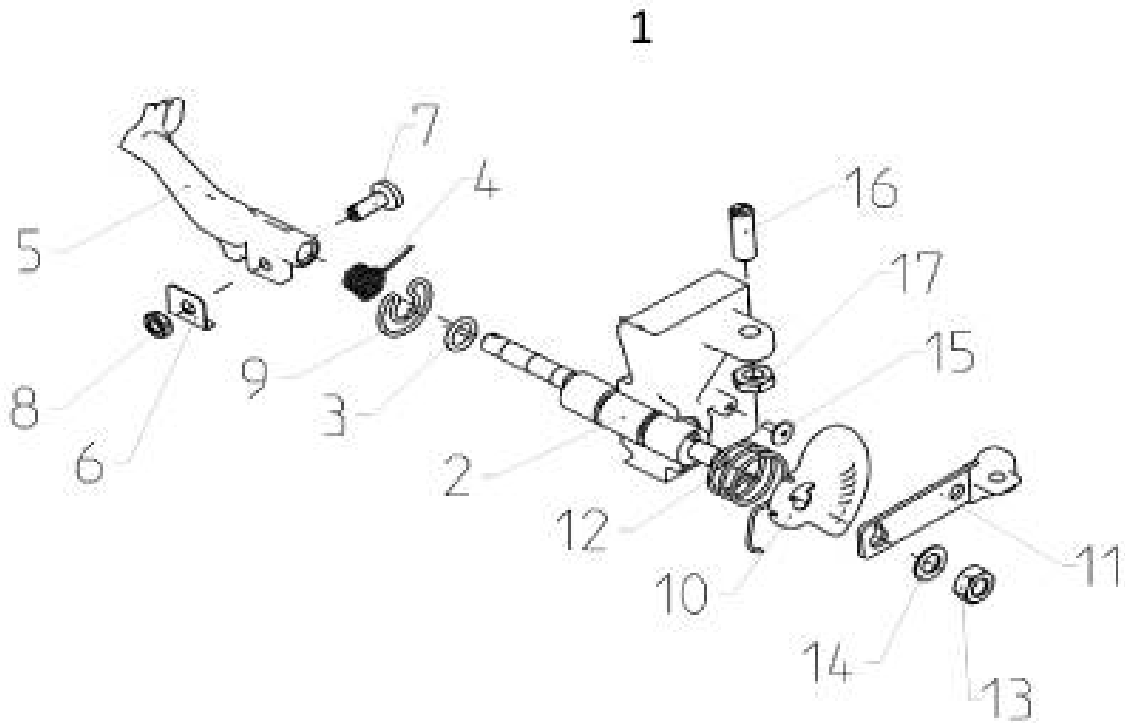

PAGURO - SPARE PARTS CATALOGUE
PAGURO 4000 - SPEED CONTROL ASSEMBLY

PAGURO - SPARE PARTS CATALOGUE
PAGURO 4000 - SPEED CONTROL ASSEMBLY

PR.	COD.	DESCRIZIONE	DESCRIPTION	Q.TA'
1	AD40FAE7220798	LEVA REGOAZIONE GIRI COMPLETA	SPEED CONTROLL ASSEMBLY	1
2	AD40FA4030234	ALBERO ECCENTRICO	ECCENTRICT SHAFT	1
3	AD40FA8500044	O-RING 10X2.2	O-RING 10X2.2	1
4	AD40FA8070114	MOLLA RITORNO	RETAINING SPRING	1
5	AD40FA6220224	LEVA REGOLATORE	ADJUSTING LEVER	1
6	AD40FA9410274	SICURA	LOCKING PLATE	1
7	AD40FA5130034	VITE DI REGOLAZIONE	ADJUSTING SCREW	1
8	AD40FA5140992	DADO DI FERMO M6	SPRING-STOP HEX NUT M6	1
9	AD40FA8200114	FERMO	CIRCULAR SPRING	1
10	AD40FA9200094	PIATTELLO	CONTROL PLATE	1
11	AD40FA9051145	LEVA	LEVER	1
12	AD40FA8070354	MOLLA TORSIONE	TORSION SPRING	1
13	AD40FA8903805	DADO ESAGONALE M8	HEXAGON NUT M8	1
14	AD40FA8906603	RONDELLA I8.4	SERRATED LOCK WASHER I8.4	1
15	AD40FA5551442	RIVETTO 3.2X8	BLIND RIVET 3,2X8	1
16	AD40FA890104	FERMO M8X25	THREADED PIN M8X25	1
17	AD40FA8901602	DADO ESAGONALE M8	HEX NUT 8MM	1