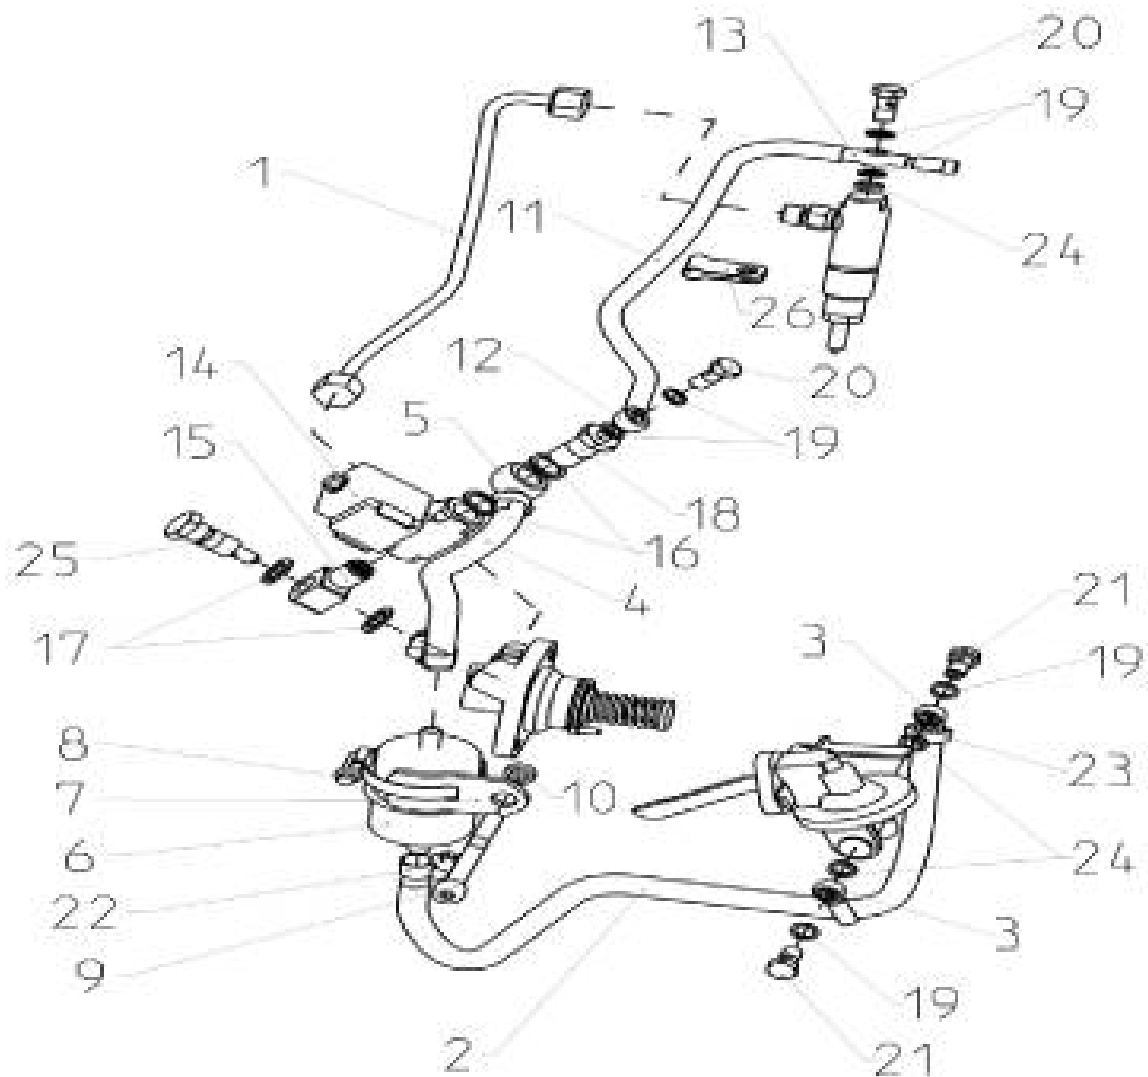

PAGURO - SPARE PARTS CATALOGUE
PAGURO 4000 - FUEL PIPE

PAGURO - SPARE PARTS CATALOGUE
PAGURO 4000 - FUEL PIPE

PR.	COD.	DESCRIZIONE	DESCRIPTION	Q.TA'
1	AD40FA9713215	TUBETTO RIGIDO COMBUSTIBILE	FUEL PRESSURE PIPE	1
2	AD40FA9714615	TUBO COMBUSTIBILE	FUEL PIPE	1
3	AD40FA5150864	ANELLO	RING PIECE	2
4	AD40FA9715245	TUBO COMBUSTIBILE	FUEL PIPE	1
5	AD40FA5150924	CONNETTORE	CONNECTOR	1
6	AD40FA5410382	FILTRO COMBUSTIBILE	FUEL FILTER	1
7	AD40FA9238914	SUPPORTO	BRACKET	1
8	AD40FA9220772	FASCETTA 32-50/9-C72	HOSE CLAMP 32-50/9-C72	1
9	AD40FA8903130	VITE A BRUGOLA M8X80	SOCKET CAP SCREW M8X80	1
10	AD40FA4660084	ANELLO	RING PIECE	1
11	AD40FAE9713965	TUBO COMBUSTIBILE	FUEL PIPE	1
12	AD40FA5152044	ANELLO	RING PIECE	1
13	AD40FA5152674	ANELLO	RING PIECE	1
14	AD40FA2570801	VALVOLA SOLENOIDE 12V	SOLENOID VALVE 12V ASSY	1
15	AD40FA5154474	ANELLO	RING PIECE	1
16	AD40FA8500864	GUARNIZIONE 13.5X18X1.5	GASKET 13.5X18X1.5	3
17	AD40FA8907416	GUARNIZIONE RAME A8X12X1.5	COPPER WASHER A8X12X1.5	2
18	AD40FA5151304	VITE FORATA	BANJO BOLT	1
19	AD40FA8907406	GUARNIZIONE RAME A8X12X1	COPPER WASHER A8X12X1	5
20	AD40FA8907701	VITE FORATA M8X1	BANJO BOLT M8X1	2
21	AD40FA5153572	VITE FORATA M8	BANJO BOLT M8	2
22	AD40FA9220722	FASCETTA 8-16/9-C72	HOSE CLAMP 8-16/9-C72	2
23	AD40FA9221282	FASCETTA 11-13	2 EAR CLIP 11-13	2
24	AD40FA8500674	GUARNIZIONE	GASKET	3
25	AD40FA5154484	VITE FORATA	BANJO BOLT	1
26	AD40FA9220054	FASCETTA	PIPE CLAMP	1