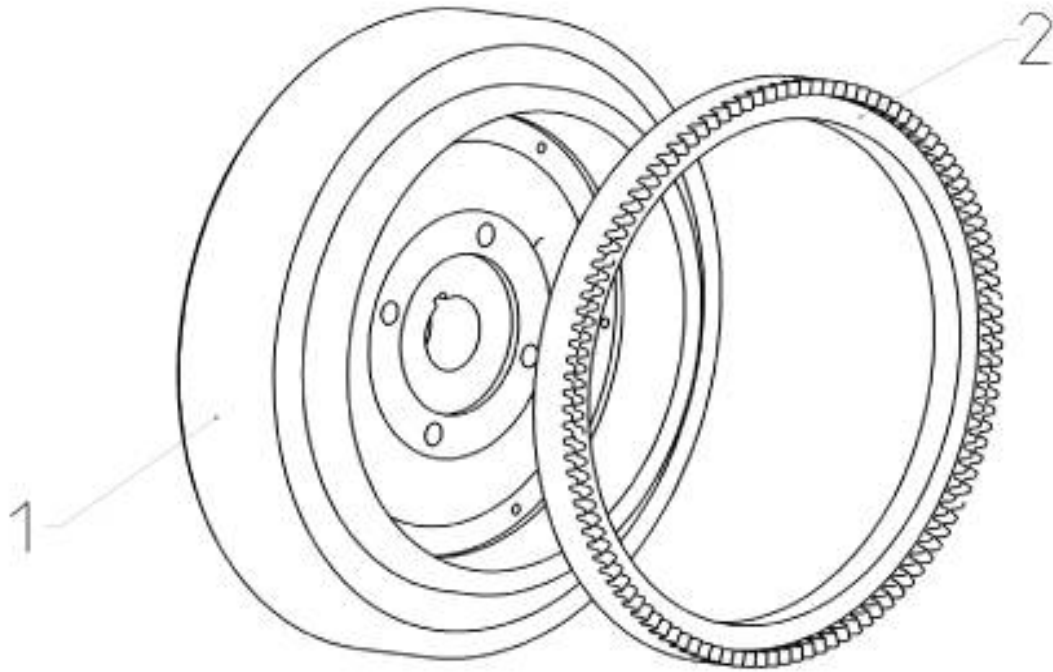

PAGURO - SPARE PARTS CATALOGUE
PAGURO 4000 - FLYWHEEL

PAGURO - SPARE PARTS CATALOGUE
PAGURO 4000 - FLYWHEEL

PR.	COD.	DESCRIZIONE	DESCRIPTION	Q.TA'
1	AD40FA7383084	VOLANO	FLYWHEEL	1
2	AD40FA4530184	CORONA DENTATA	GEAR RING	1