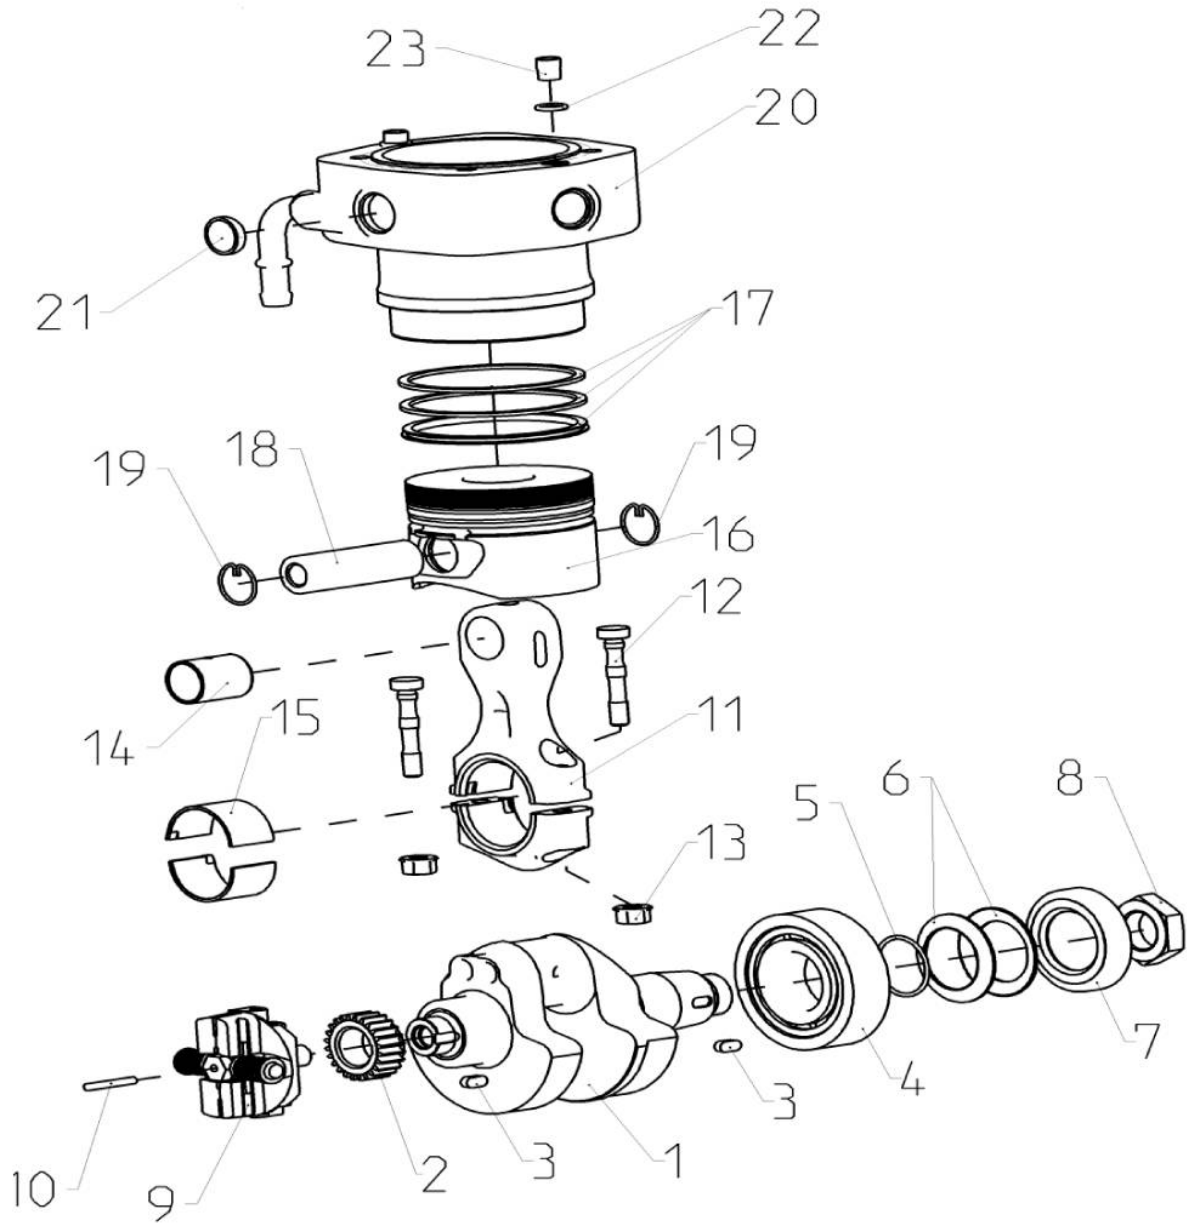

PAGURO - SPARE PARTS CATALOGUE
PAGURO 4000 - CANK SHAFT

PAGURO - SPARE PARTS CATALOGUE
PAGURO 4000 - CARNK SHAFT

PR.	COD.	DESCRIZIONE	DESCRIPTION	Q.TA'
1	AD40FA7150754	ALBERO MOTORE	CRANKSCHAFT	1
2	AD40FA4520794	INGRANAGGIO	SPUR GEAR	1
3	AD40FA8906802	CHIAVETTA A6X4X12	FITTING KEY A6X4X12	2
4	AD40FA8000252	CUSCINETTO A RULLI	CYLINDER ROLLER BEARING	1
5	AD40FA8500104	O-RING 32X2	O-RING 32X2	1
6	AD40FA8040064	DISCO A MOLLA 52X36X1.2	BELLEVILLE WASHER 52X36X1.2	2
7	AD40FA5190344	ANELLO ANGOLARE	BALL RACE	1
8	AD40FA5140444	DADO CAMPANA	FLYWHEEL NUT	1
9	AD40FA5402671	REGOLATORE GIRI N=3100E	GOVERNOR N=3100E	1
10	AD40FA8906106	SPINOTTO 4X27.8	PIN 4X27.8	1
11	AD40FA7260335	BIELLA	CONNECTING ROD	1
12	AD40FA5100164	BULLONE BIELLA	CONNECTING ROD BOLT	2
13	AD40FA5140374	DADO A COLLETTA	COLLAR NUT	2
14	AD40FA4651554	BOCCOLA SPINOTTO	PISTON PIN BUSHING	1
15	AD40FA4700084	BRONZINA BIELLA	BEARING SHELL	1
16	AD40FAE7251018	PISTONE COMPLETO	PISTON ASSEMBLY	1
17	AD40FAE5351421	SERIE FASCE PISTONE	PISTON RING SET	1
18	AD40FA4180144	SPINOTTO PISTONE	PISTON PIN	1
19	AD40FA8909101	ZEEGER A22X1.5	LOCK-PISTON PIN A22X1.5	2
20	AD40FA7290496	CILINDRO	CYLINDER WITH ELBOW 90°	1
21	AD40FA8901705	TAPPO DI CHIUSURA 22MM	SEALING PUSH-IN CAP 22MM	4
22	AD40FA8500044	O-RING 10X2.2	O-RING 10X2.2	2
23	AD40FA9600544	TUBETTO PASSAGGIO ACQUA	WATER TRANSFER PIPE	2