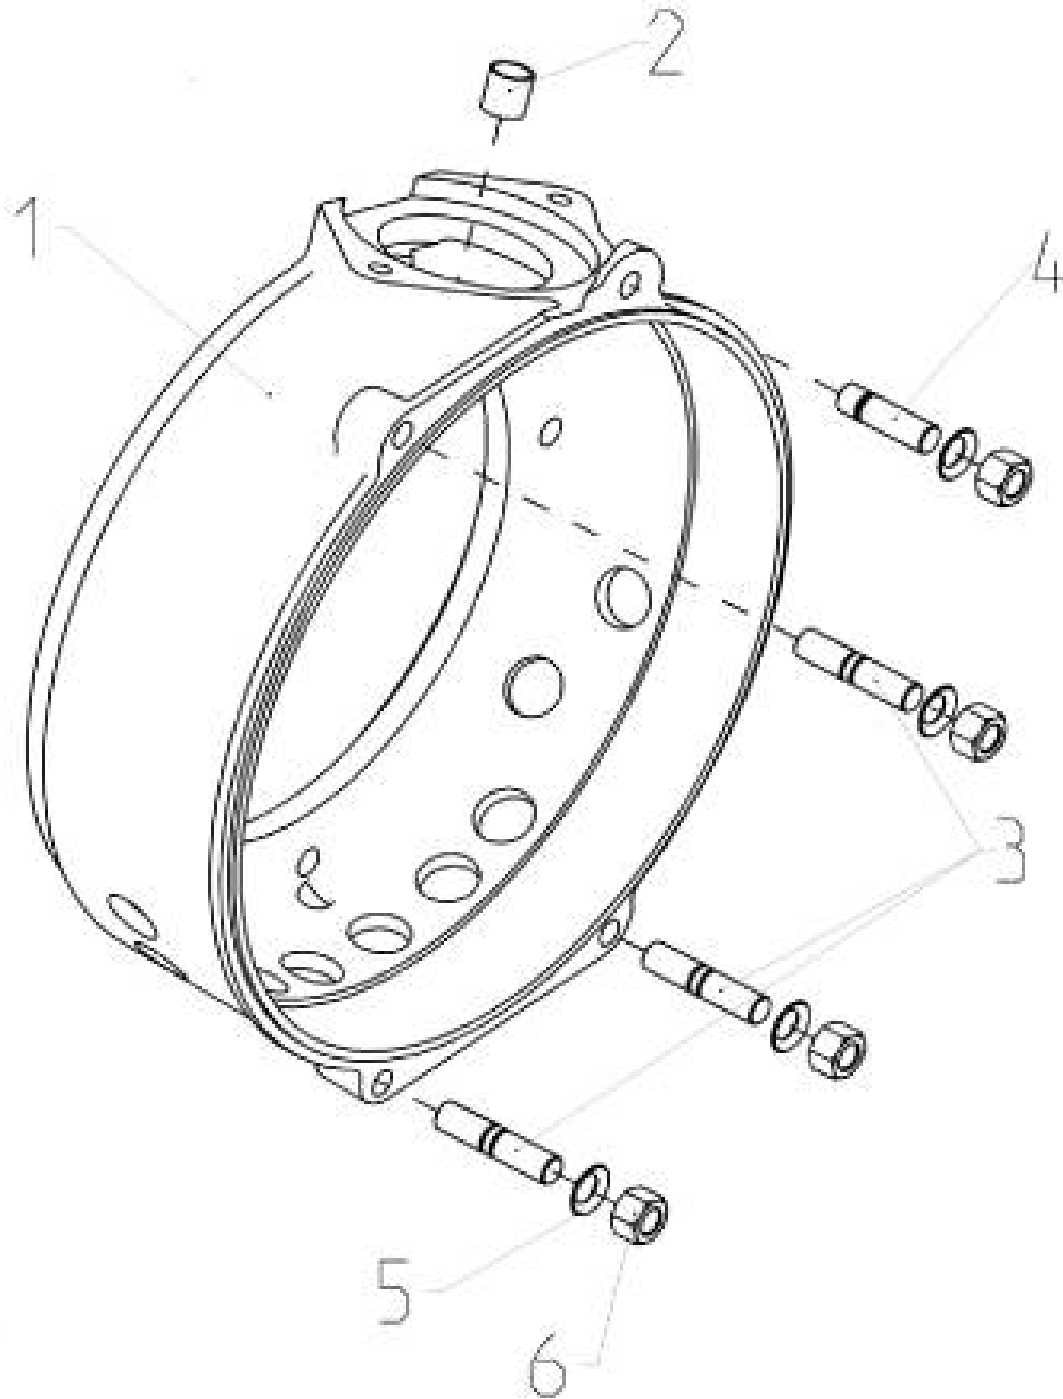

PAGURO - SPARE PARTS CATALOGUE
PAGURO 4000 - CONNECTION FLANGE

PAGURO - SPARE PARTS CATALOGUE
PAGURO 4000 - CONNECTION FLANGE

PR.	COD.	DESCRIZIONE	DESCRIPTION	Q.TA'
1	AD40FA6304274	FLANGIA	CONNECTION FLANGE	1
2	AD40FA5470702	BOCCOLA	BUSHING	1
3	AD40FA8904203	PRIGIONIERO M10X25	STUD M10X25	3
4	AD40FA8902832	PRIGIONIERO M10X15	STUD M10X15	1
5	AD40FA8901107	RONDELLA A10	LOCK WASHER A10	4
6	AD40FA8908501	DADO ESAGONALE M10 SW15	HEX NUT M10 SW15	4