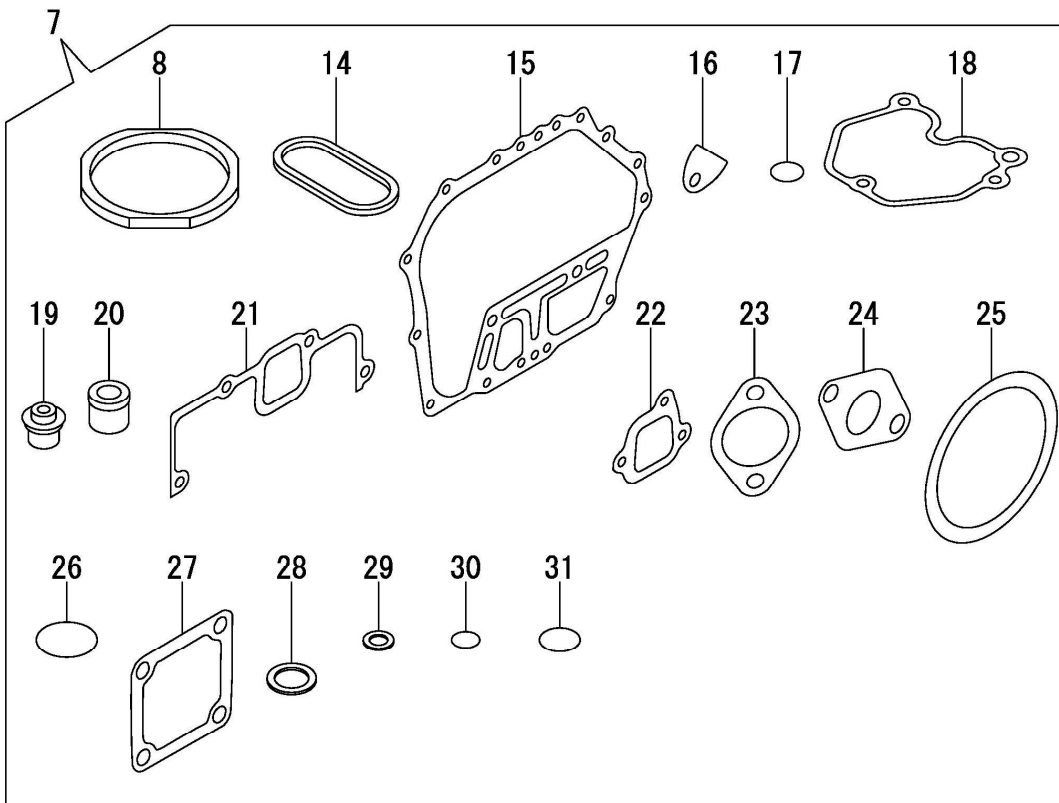

PAGURO 4 SY - TAB. 19 - ACCESSORIES

PAGURO - SPARE PARTS CATALOGUE

PAGURO 4 SY - TAB. 19 - ACCESSORIES

NO.	CODE: AD40Y...	DESCRIPTION	Q.TY
1	11429912210	GASKET, AIR CLEANER	1
2	11429913200	GASKET, MUFFLER	1

PAGURO - SPARE PARTS CATALOGUE

PAGURO 4 SY - TAB. 20 - TOOL & GASKET SET

PAGURO - SPARE PARTS CATALOGUE

PAGURO 4 SY - TAB. 20 - TOOL & GASKET SET

NO.	CODE: AD40Y...	DESCRIPTION	Q.TY
1	11429992590	BOX, TOOL	1
2	11429992600	BAG, TOOL	1
3	11429992710	WRENCH	1
4	11429992720	WRENCH	1
5	11429992730	DRIVER	1
6	11429992740	DIPSTICK	1
7	11422092600	GASKET SET	1
8	11439501331	GASKET, HEAD	1
14	11439901380	O-RING	1
15	11439901410	GASKET, CRANK CASE	1
16	11425001841	GASKET	1
17	11429901950	O-RING, 18	2
18	11421011310	GASKET, BONNET	1
19	11435011341	SEAL, VALVE STEM	2
20	11477111461	GASKET, NOZZLE	1
21	11421012210	GASKET, AIR CLEANER	1
22	11429912210	GASKET, AIR CLEANER	2
23	11429912920	GASKET, AIR CLEANER	1
24	11429913200	GASKET, MUFFLER	1
25	11439921980	GASKET	1
26	11429932570	O-RING	1
27	12910077510	GASKET	3
28	22190160002	WASHER, SEAL 16	2
29	23414080000	GASKET, 8X1.0	1
30	24341000150	O-RING, 1AS15.0	1
31	24341000224	O-RING, 1AS22.4	1