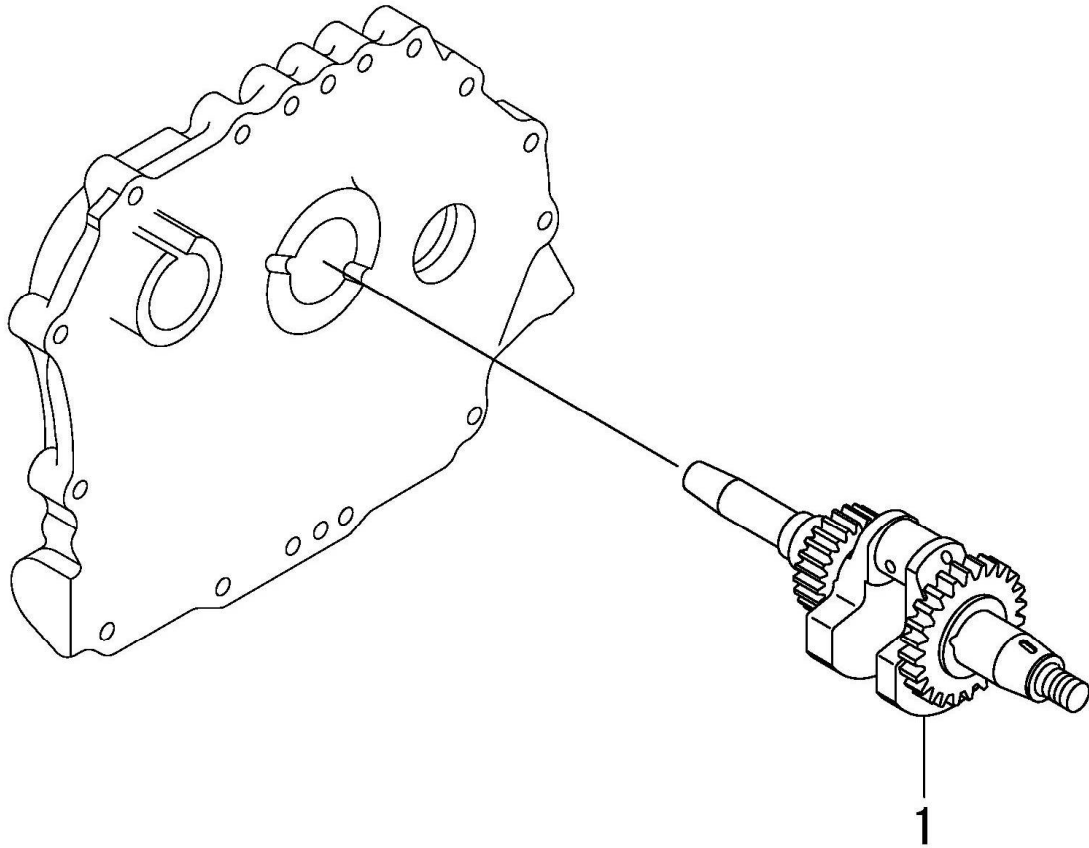

PAGURO - SPARE PARTS CATALOGUE

PAGURO 4 SY - TAB. 7 - CAMSHAFT

NO.	CODE: AD40Y...	DESCRIPTION	Q.TY
1	71422C14580	CAMSHAFT ASSY	1
6	11421014200	TAPPET	2
7	11421014300	TAPPET ASSY, ROLLER	1
12	11421014400	ROD ASSY, PUSH	2

PAGURO 4 SY - TAB. 8 - CRANKSHAFT