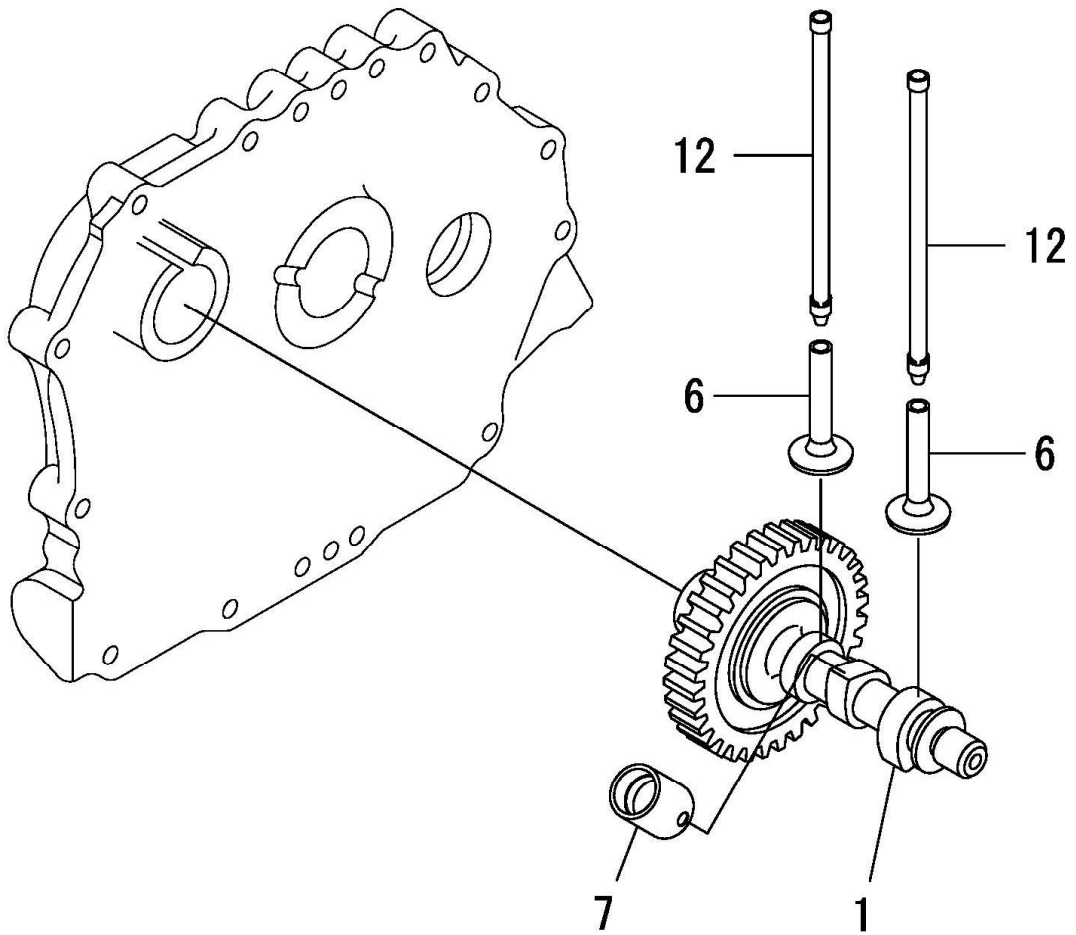

PAGURO - SPARE PARTS CATALOGUE

PAGURO 4 SY - TAB. 7 - CAMSHAFT

PAGURO - SPARE PARTS CATALOGUE

PAGURO 4 SY - TAB. 7 - CAMSHAFT

NO.	CODE: AD40Y...	DESCRIPTION	Q.TY
1	71422C14580	CAMSHAFT ASSY	1
6	11421014200	TAPPET	2
7	11421014300	TAPPET ASSY, ROLLER	1
12	11421014400	ROD ASSY, PUSH	2