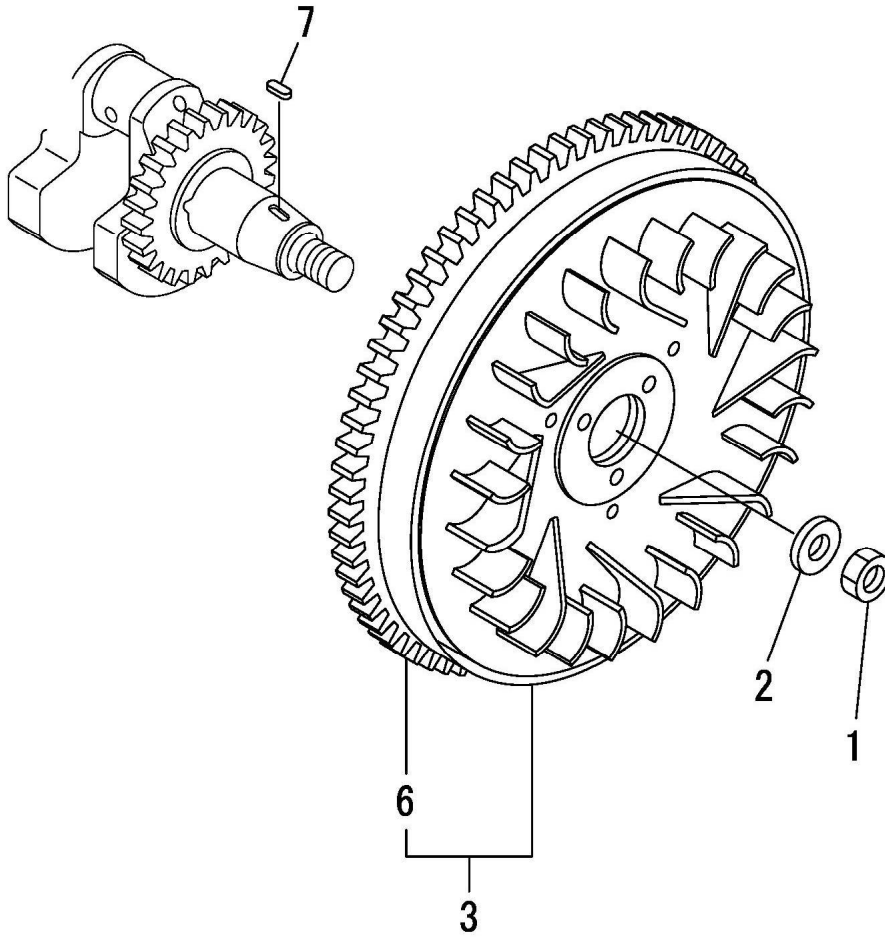

PAGURO 4 SY - TAB. 9 - FLYWHEEL

PAGURO - SPARE PARTS CATALOGUE

PAGURO 4 SY - TAB. 9 - FLYWHEEL

NO.	CODE: AD40Y...	DESCRIPTION	Q.TY
1	11429921220	NUT	1
2	11429921550	WASHER	1
3	11439921590	FLYWHEEL ASSY	1
6	11439921600	GEAR, RING	1
7	22512040120	KEY, 4X12	1