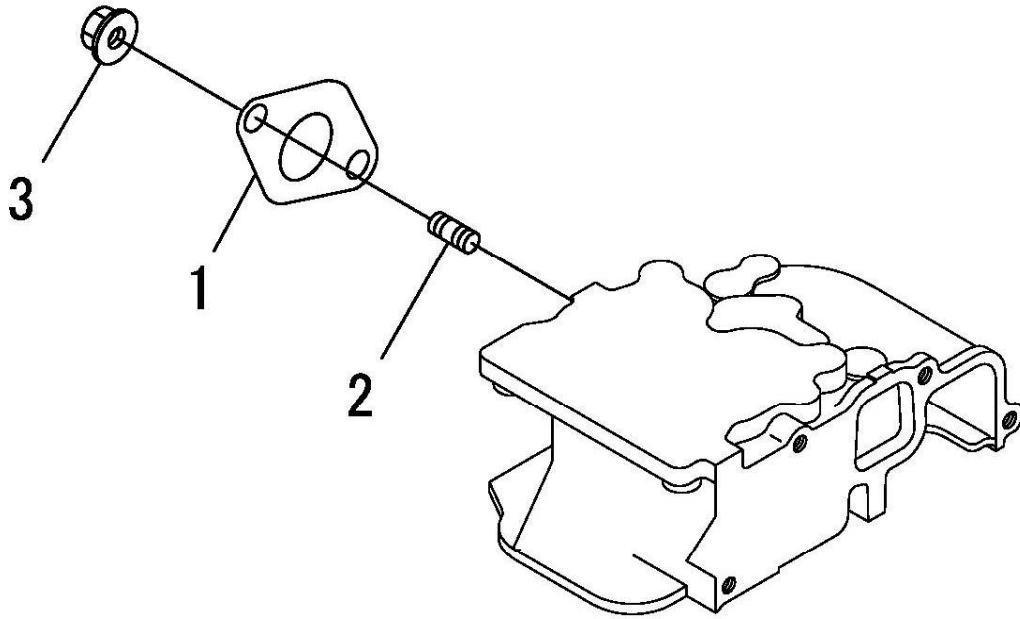

PAGURO 4 SY - TAB. 6 - MUFFLER, EXHAUST

PAGURO - SPARE PARTS CATALOGUE

PAGURO 4 SY - TAB. 6 - MUFFLER, EXHAUST

NO.	CODE: AD40Y...	DESCRIPTION	Q.TY
1	11429913200	GASKET, MUFFLER	1
2	26216080182	STUD, M8X18	2
3	26366080002	NUT, M8	2