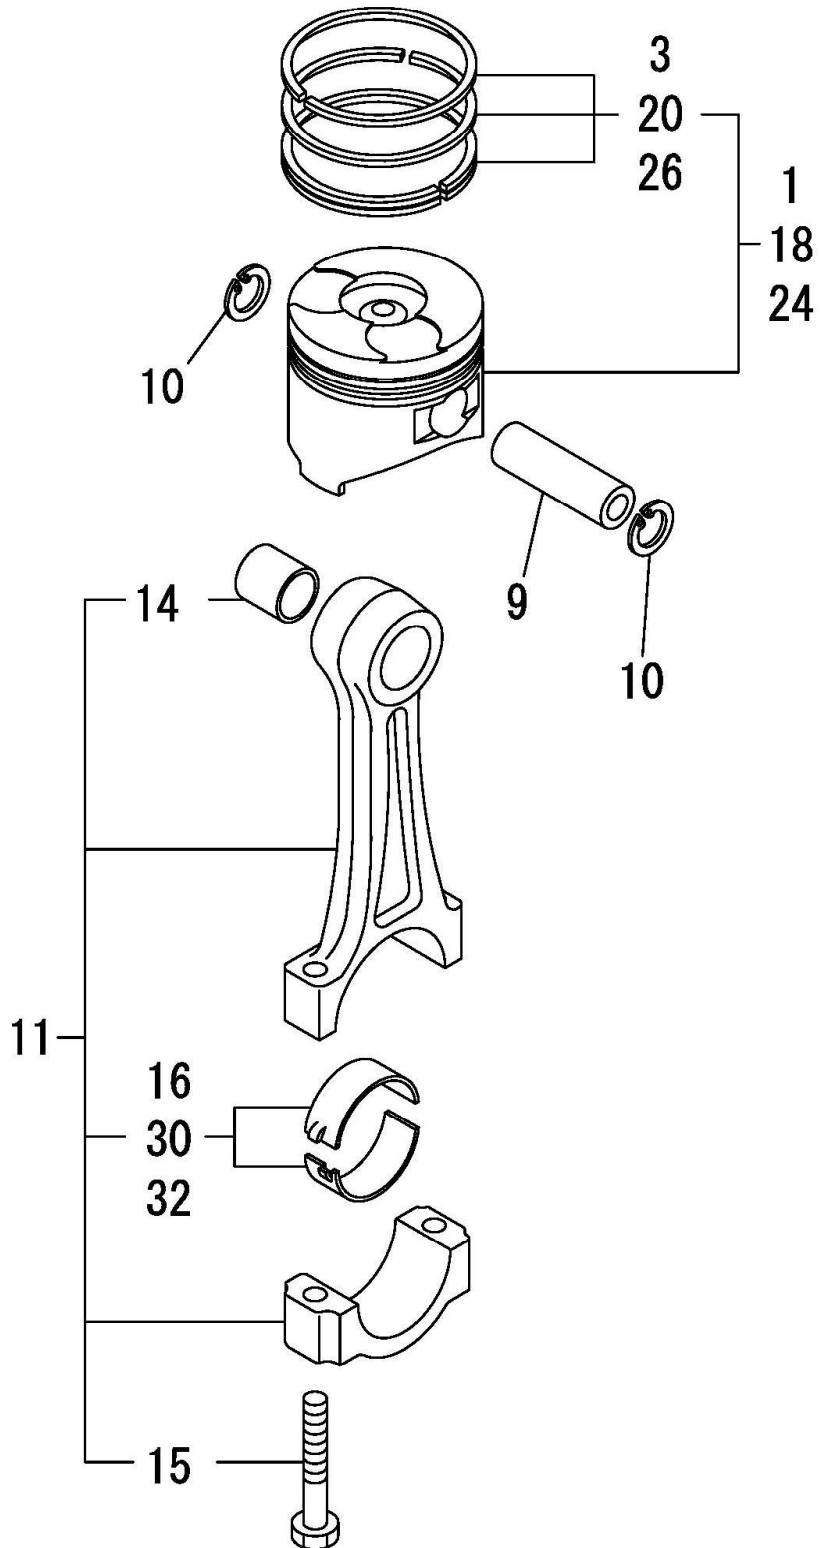

PAGURO - SPARE PARTS CATALOGUE

PAGURO 4 SY - TAB. 7 - CAMSHAFT

PAGURO - SPARE PARTS CATALOGUE

PAGURO 4 SY - TAB. 7 - CAMSHAFT

NO.	CODE: AD40Y...	DESCRIPTION	Q.TY
1	71422C14580	CAMSHAFT ASSY	1
6	11421014200	TAPPET	2
7	11421014300	TAPPET ASSY, ROLLER	1
12	11421014400	ROD ASSY, PUSH	2

PAGURO 4 SY - TAB. 8 - CRANKSHAFT

PAGURO - SPARE PARTS CATALOGUE

PAGURO 4 SY - TAB. 8 - CRANKSHAFT

NO.	CODE: AD40Y...	DESCRIPTION	Q.TY
1	71421C21040	CRANKSHAFT ASSY	1

PAGURO 4 SY - TAB. 9 - FLYWHEEL

PAGURO - SPARE PARTS CATALOGUE

PAGURO - SPARE PARTS CATALOGUE

PAGURO 4 SY - TAB. 10 - PISTON & CONNECTING ROD

NO.	CODE: AD40Y...	DESCRIPTION	Q.TY
1	71422022720	PISTON W/RINGS (D)	1
3	71487022502	RING SET, PISTON	1
9	11439922300	PIN, PISTON D=21	1
10	22252000210	RING, 21	2
11	71421C23010	ROD ASSY, CONNECTING	1
14	11438023100	BEARING, PISTON PIN	1
15	11820023200	BOLT, CONNECTING ROD	2
16	11421023600	BEARING, CRANK PIN	1
18	71422022620	PISTON W/RING .25OS	1
20	71487022542	RING SET, 0.25 OS	1
24	71422022580	PISTON W/RING .50 OS	1
26	71487022552	RING SET, 0.50 OS	1
30	11421023610	BEARING, PIN (U.S=0.25)	1
32	11421023620	BEARING, PIN (U.S=0.50)	1

PAGURO 4 SY - TAB. 12 - LUB. OIL PUMP & GOVERNOR

PAGURO - SPARE PARTS CATALOGUE

PAGURO 4 SY - TAB. 12 - LUB. OIL PUMP & GOVERNOR

NO.	CODE: AD40Y...	DESCRIPTION	Q.TY
1	11425032010	PUMP ASSY, OIL	1
7	11429932070	COVER	1
8	11429932570	O-RING	1
9	22312030160	PIN, PARALLEL M3X16	1
10	26106060122	BOLT, M6X12 PLATED	3
11	11429935110	FILTER, OIL	1
13	24341000224	O-RING, 1AS22.4	1
14	26106060162	BOLT, M6X16 PLATED	1
15	11429961190	WASHER	1
16	71421061701	GOVERNOR ASSY	1
17	11421061290	WEIGHT ASSY, GOVERNOR	1
22	11421161500	LEVER ASSY, GOVERNOR	1
31	22322030200	PIN, TAPER 3X20	1
33	11477061520	BEARING, NEDDLE	2
34	11429961600	SEAL, OIL	1
35	11477061610	WASHER, THRUST	1