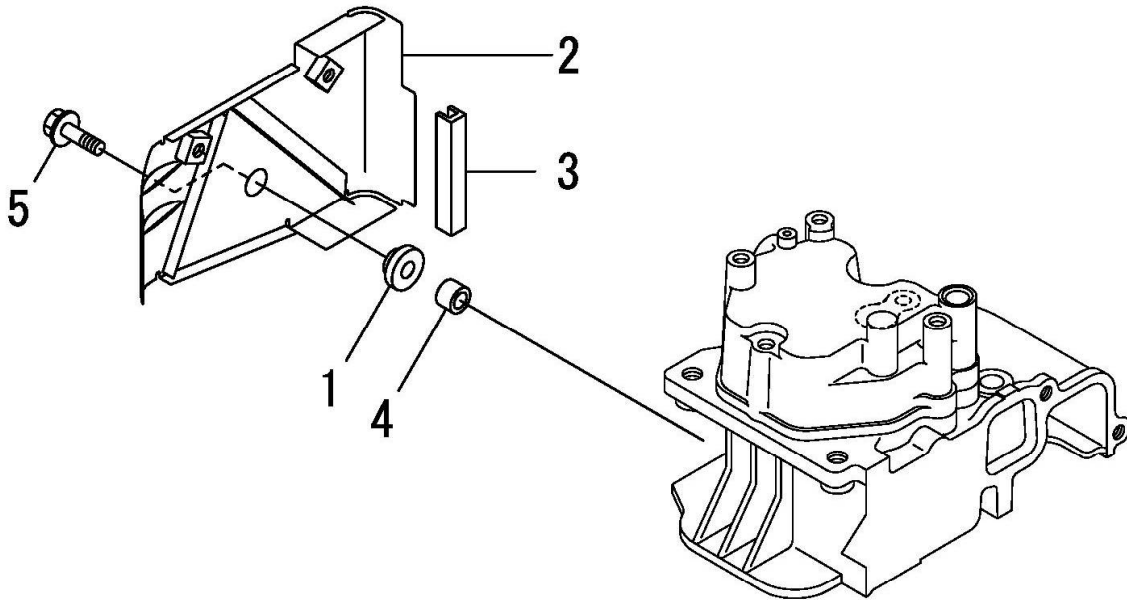

PAGURO - SPARE PARTS CATALOGUE

PAGURO 4 SY - TAB. 14 - COVER

PAGURO - SPARE PARTS CATALOGUE

PAGURO 4 SY - TAB. 14 - COVER

NO.	CODE: AD40Y...	DESCRIPTION	Q.TY
1	11429945220	GROMMET	1
2	11421C45260	COVER	1
3	11439945320	RUBBER, SEAL	1
4	11439945340	COLLAR	1
5	26106060202	BOLT, M6X20 PLATED	1