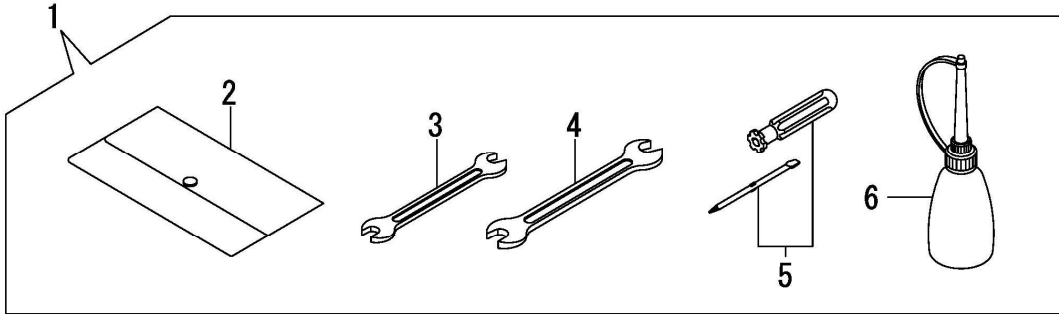

PAGURO - SPARE PARTS CATALOGUE

PAGURO 4 SY - TAB. 20 - TOOL & GASKET SET

PAGURO - SPARE PARTS CATALOGUE

PAGURO 4 SY - TAB. 20 - TOOL & GASKET SET

NO.	CODE: AD40Y...	DESCRIPTION	Q.TY
1	11429992590	BOX, TOOL	1
2	11429992600	BAG, TOOL	1
3	11429992710	WRENCH	1
4	11429992720	WRENCH	1
5	11429992730	DRIVER	1
6	11429992740	DIPSTICK	1
7	11422092600	GASKET SET	1
8	11439501331	GASKET, HEAD	1
14	11439901380	O-RING	1
15	11439901410	GASKET, CRANK CASE	1
16	11425001841	GASKET	1
17	11429901950	O-RING, 18	2
18	11421011310	GASKET, BONNET	1
19	11435011341	SEAL, VALVE STEM	2
20	11477111461	GASKET, NOZZLE	1
21	11421012210	GASKET, AIR CLEANER	1
22	11429912210	GASKET, AIR CLEANER	2
23	11429912920	GASKET, AIR CLEANER	1
24	11429913200	GASKET, MUFFLER	1
25	11439921980	GASKET	1
26	11429932570	O-RING	1
27	12910077510	GASKET	3
28	22190160002	WASHER, SEAL 16	2
29	23414080000	GASKET, 8X1.0	1
30	24341000150	O-RING, 1AS15.0	1
31	24341000224	O-RING, 1AS22.4	1