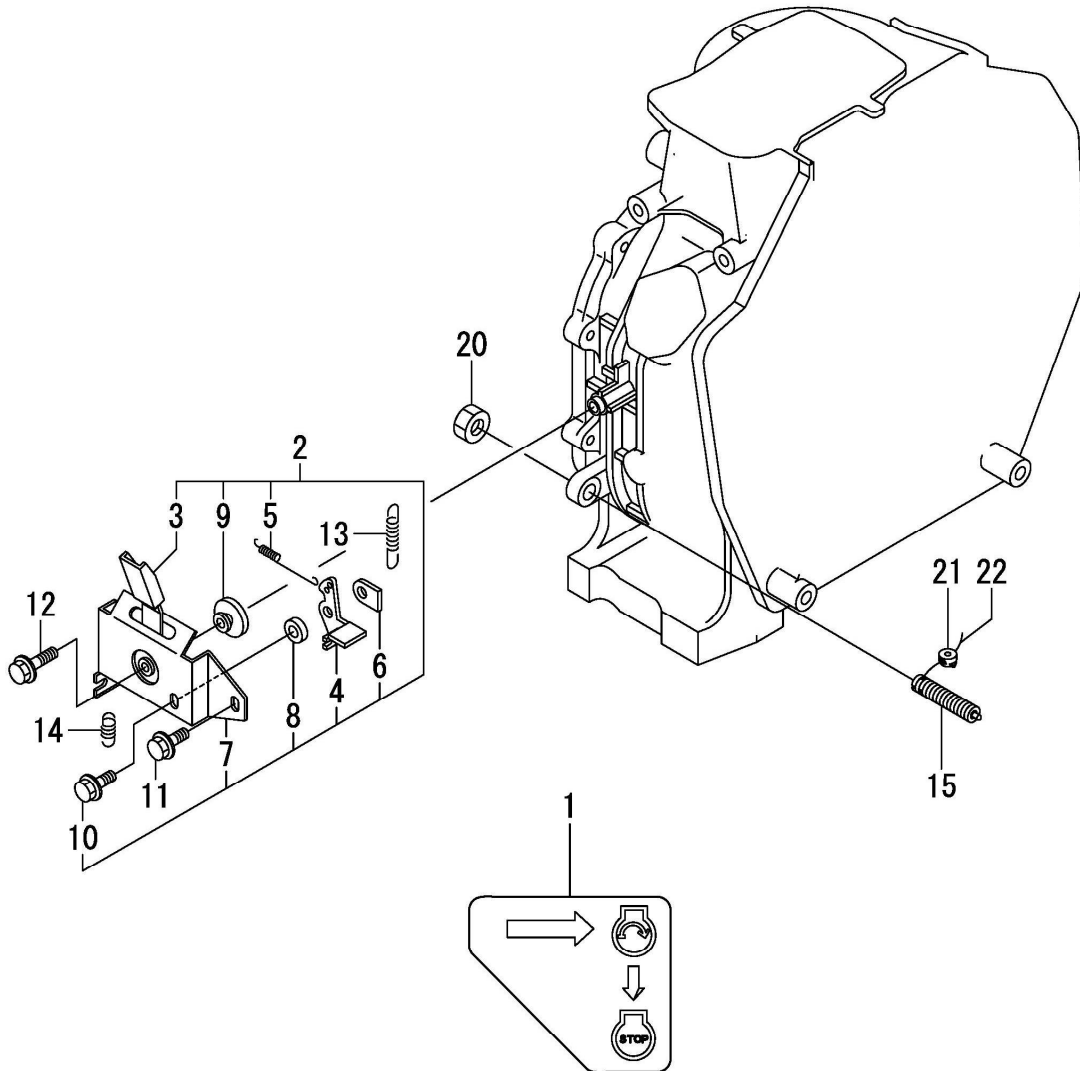

PAGURO 4 SY - TAB. 17 - SPEED CONTROL DEVICE

PAGURO - SPARE PARTS CATALOGUE

PAGURO 4 SY - TAB. 17 - SPEED CONTROL DEVICE

NO.	CODE: AD40Y...	DESCRIPTION	Q.TY
1	11422007150	LABEL, CONSTANT SPEE	1
2	11421066511	BRACKET CMP, REGULATO	1
3	11421066300	HANDLE	1
4	18325066321	LEVER, LOCK	1
5	11421066330	SPRING, LOCK LEVER	1
6	18325066341	NUT, LOCK	1
7	11421066350	BRACKET	1
8	18325066361	COLLAR	1
9	18325066371	COLLAR	1
10	26106060162	BOLT, M6X16 PLATED	1
11	26106060142	BOLT, M6X14 PLATED	1
12	26106060202	BOLT, M6X20 PLATED	1
13	11421066020	SPRING, REGULATOR	1
14	11429966200	SPRING, RETURN	1
15	11421166600	LIMITER ASSY, FUEL	1
20	26776100002	NUT, LOCK M10	1
21	11478061090	TIN	1
22	22451060000	WIRE, 0.6	1