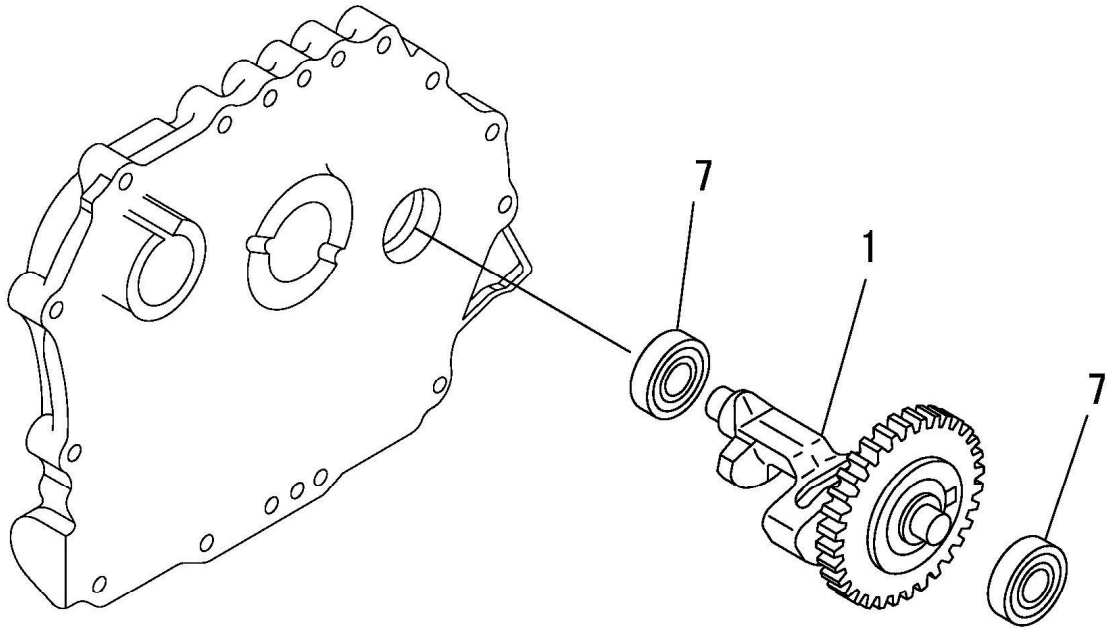

PAGURO 4 SY - TAB. 11 - BALANCER SHAFT

PAGURO - SPARE PARTS CATALOGUE

PAGURO 4 SY - TAB. 11 - BALANCER SHAFT

NO.	CODE: AD40Y...	DESCRIPTION	Q.TY
1	71421028510	SHAFT ASSY, BALANCER	1
7	24101062030	BEARING, BALL 6203C3	2