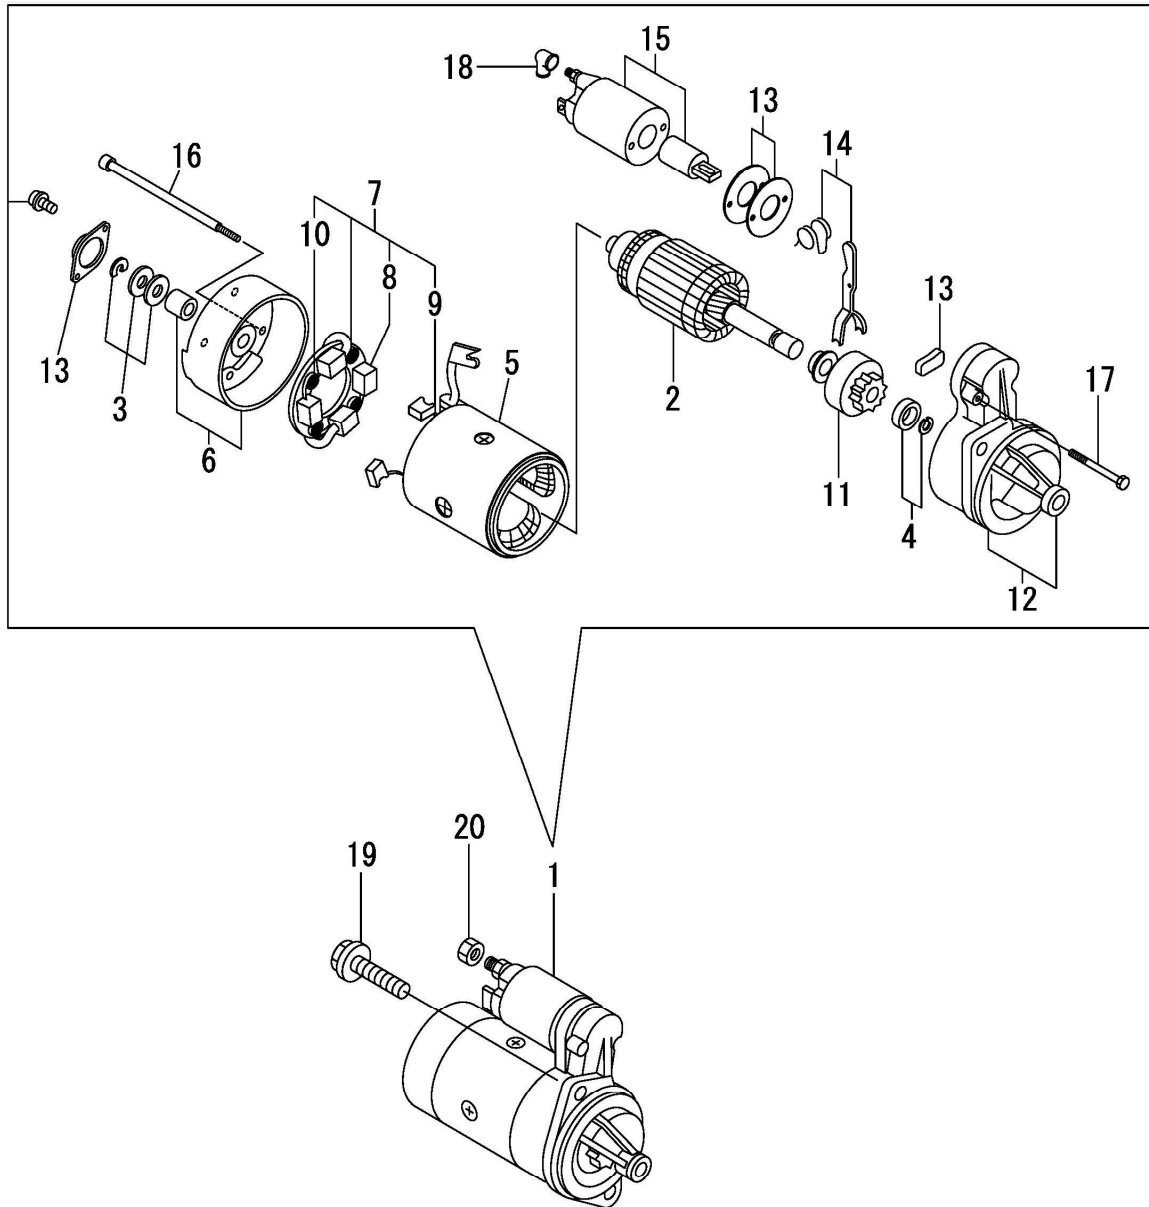

PAGURO 4 SY - TAB. 18 - STARTING MOTOR

PAGURO - SPARE PARTS CATALOGUE

PAGURO 4 SY - TAB. 18 - STARTING MOTOR

NO.	CODE: AD40Y...	DESCRIPTION	Q.TY
1	11436277011	STARTER	1
2	11438177110	ARMATURE	1
3	X2114811000	WASHER KIT, THRUST	1
4	X2114715500	STOPPER SET	1
5	11438177130	COIL ASSY, FIELD	1
6	11438177140	COVER	1
7	11437177160	HOLDER ASSY, BRUSH	1
8	11437179040	BRUSH	2
9	11437179050	BRUSH	1
10	11437179060	SPRING	4
11	X211485016	PINION ASSY	1
12	11438177151	CASE ASSY	1
13	11437177170	COVER ASSY, DUST	1
14	11437177180	LEVER KIT, SHIFT	1
15	12429877020	SWITCH, MAGNETIC	1
16	12419577770	BOLT, THROUGH	2
17	11437179070	BOLT	2
18	X2114274200	COVER	1
19	26106100302	BOLT, M10X30 PLATED	2
20	26716080002	NUT, M8	1