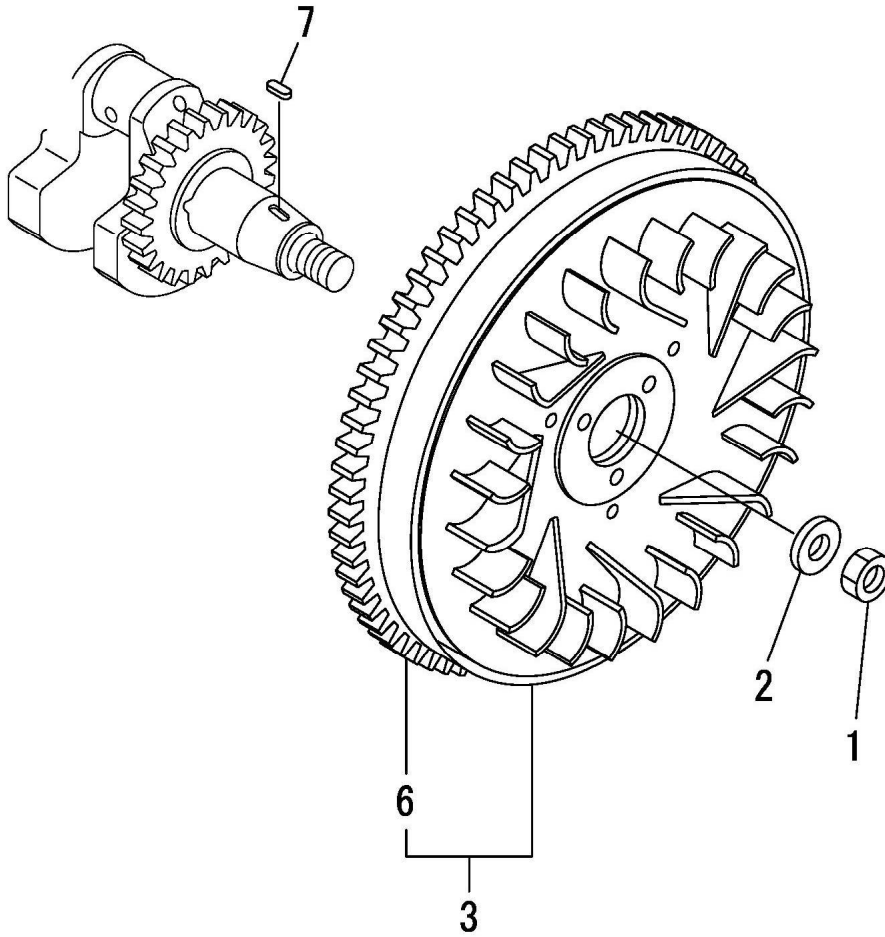

PAGURO 3 SY - TAB. 9 - FLYWHEEL

PAGURO - SPARE PARTS CATALOGUE

PAGURO 3 SY - TAB. 9 - FLYWHEEL

NO.	CODE: AD40Y...	DESCRIPTION	Q.TY
1	11429921220	NUT	1
2	11429921550	WASHER	1
3	11439921590	FLYWHEEL ASSY	1
6	11439921600	GEAR, RING	1
7	22512040120	KEY, 4X12	1