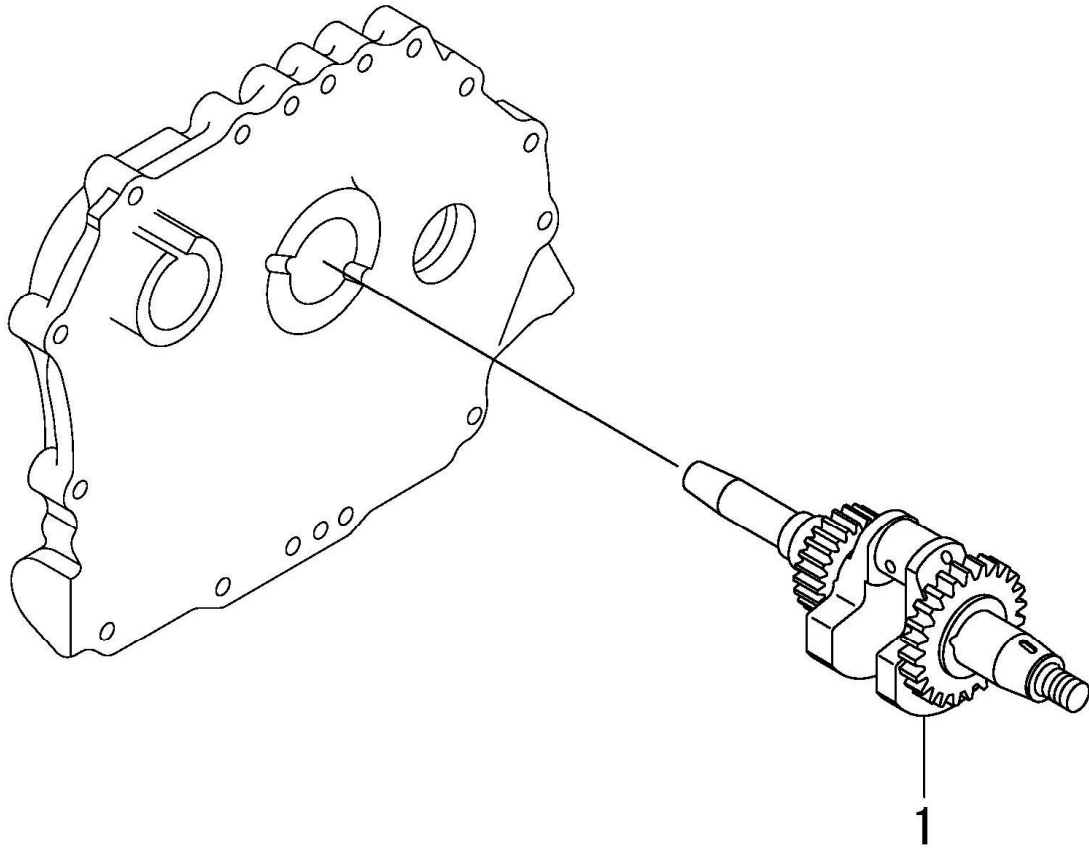

PAGURO - SPARE PARTS CATALOGUE

PAGURO 3 SY - TAB. 7 - CAMSHAFT

NO.	CODE: AD40Y...	DESCRIPTION	Q.TY
1	71422C14580	CAMSHAFT ASSY	1
6	11421014200	TAPPET	2
7	11421014300	TAPPET ASSY, ROLLER	1
12	11421014400	ROD ASSY, PUSH	2

PAGURO - SPARE PARTS CATALOGUE

PAGURO 3 SY - TAB. 8 - CRANKSHAFT