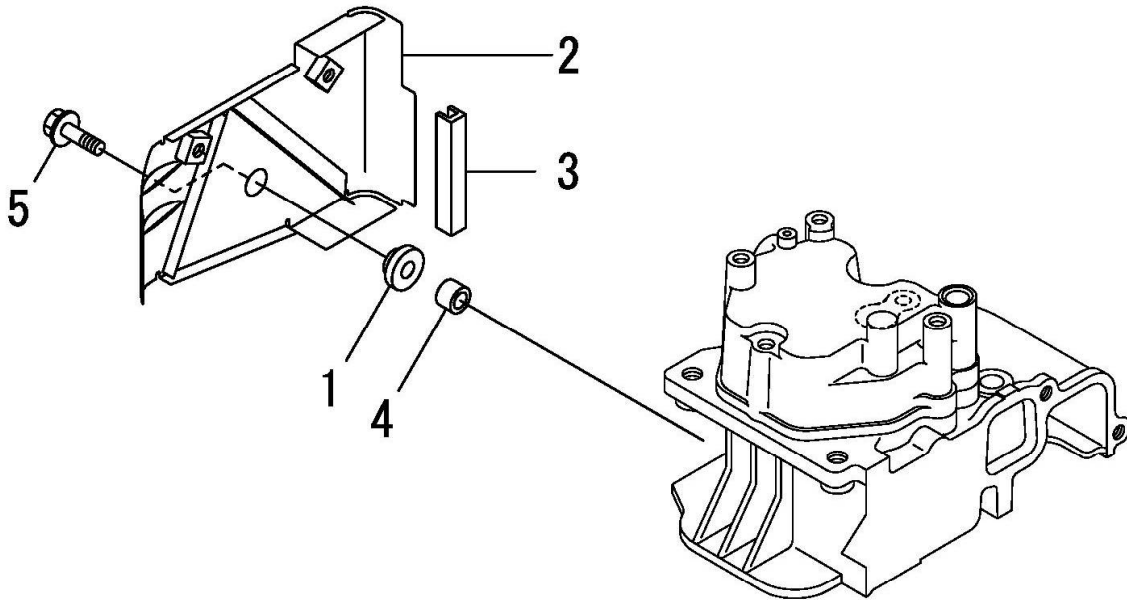

PAGURO - SPARE PARTS CATALOGUE

PAGURO 3 SY - TAB. 14 - COVER

PAGURO - SPARE PARTS CATALOGUE

PAGURO 3 SY - TAB. 14 - COVER

NO.	CODE: AD40Y...	DESCRIPTION	Q.TY
1	11429945220	GROMMET	1
2	11421C45260	COVER	1
3	11439945320	RUBBER, SEAL	1
4	11439945340	COLLAR	1
5	26106060202	BOLT, M6X20 PLATED	1