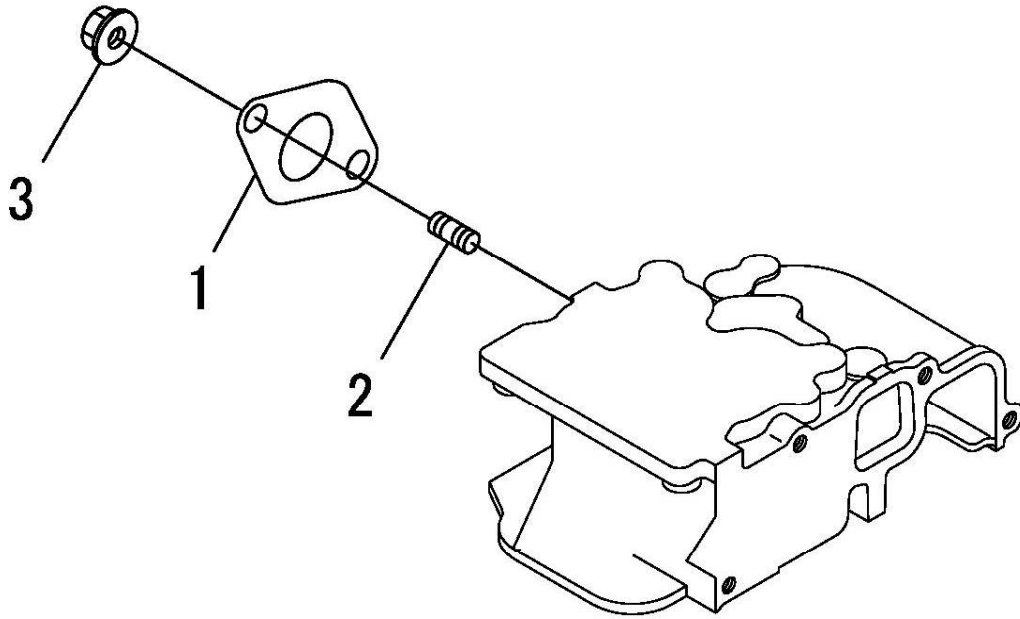

PAGURO 3 SY - TAB. 6 - MUFFLER, EXHAUST

PAGURO - SPARE PARTS CATALOGUE

PAGURO 3 SY - TAB. 6 - MUFFLER, EXHAUST

NO.	CODE: AD40Y...	DESCRIPTION	Q.TY
1	11429913200	GASKET, MUFFLER	1
2	26216080182	STUD, M8X18	2
3	26366080002	NUT, M8	2