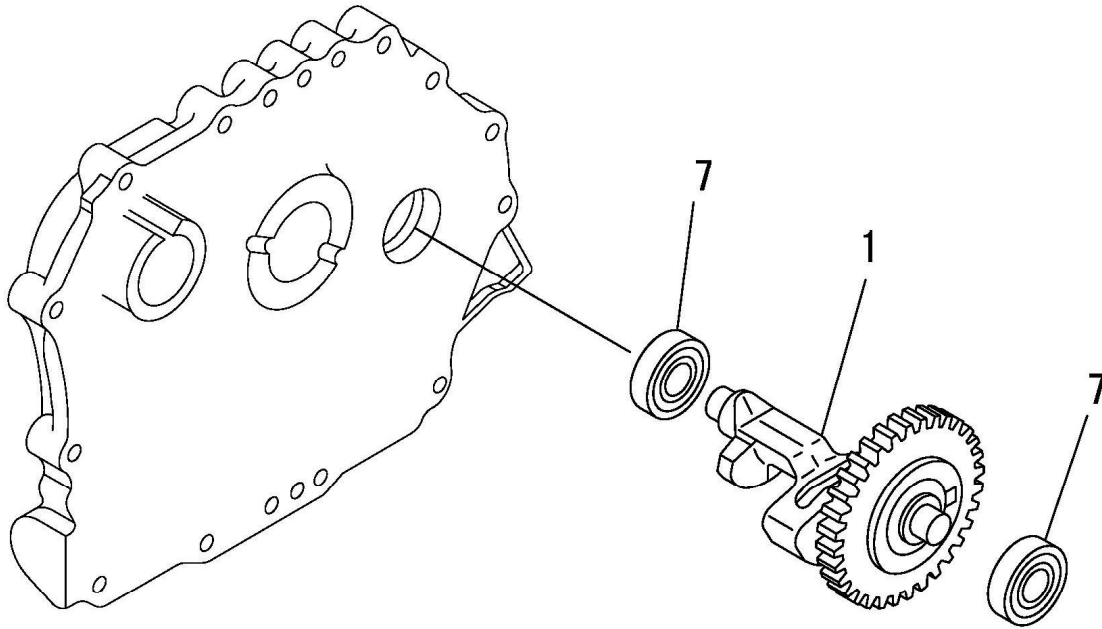

PAGURO 3 SY - TAB. 11 - BALANCER SHAFT

PAGURO - SPARE PARTS CATALOGUE

PAGURO 3 SY - TAB. 11 - BALANCER SHAFT

NO.	CODE: AD40Y...	DESCRIPTION	Q.TY
1	71421028510	SHAFT ASSY, BALANCER	1
7	24101062030	BEARING, BALL 6203C3	2