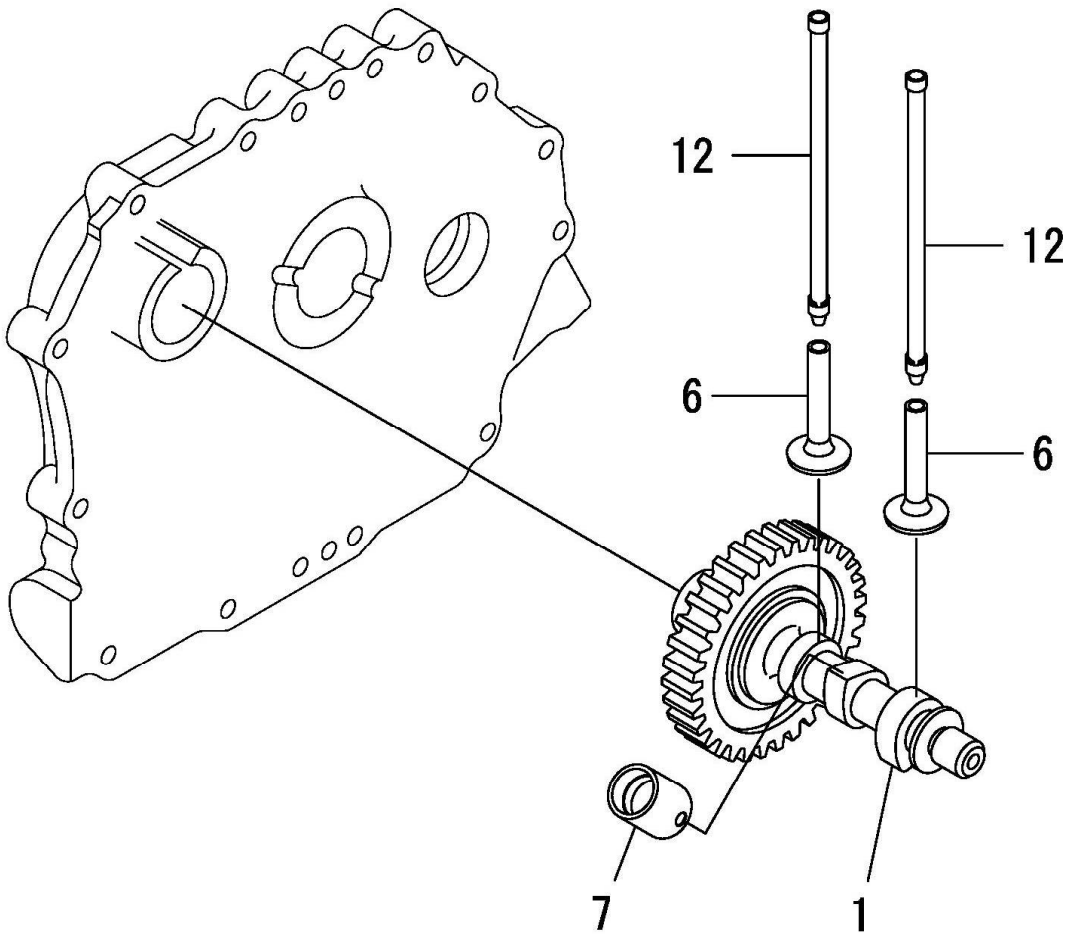

PAGURO - SPARE PARTS CATALOGUE

PAGURO 3 SY - TAB. 7 - CAMSHAFT

PAGURO - SPARE PARTS CATALOGUE

PAGURO 3 SY - TAB. 7 - CAMSHAFT

NO.	CODE: AD40Y...	DESCRIPTION	Q.TY
1	71422C14580	CAMSHAFT ASSY	1
6	11421014200	TAPPET	2
7	11421014300	TAPPET ASSY, ROLLER	1
12	11421014400	ROD ASSY, PUSH	2