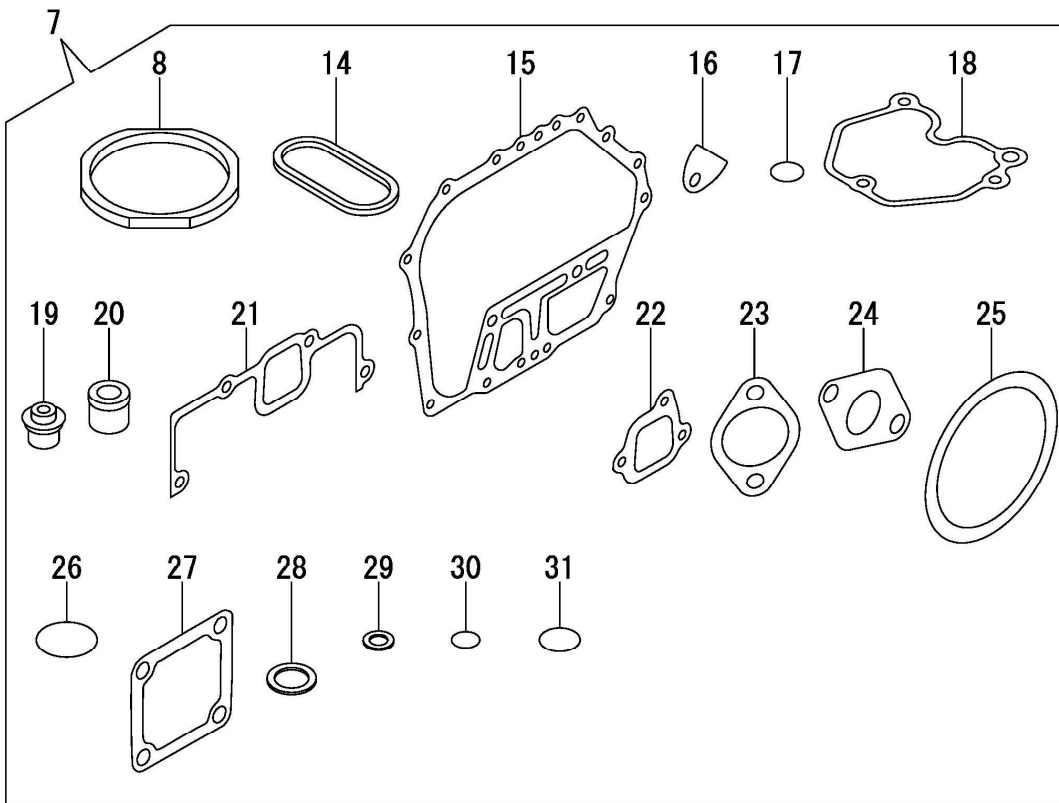

PAGURO 3 SY - TAB. 20 - TOOL & GASKET SET

PAGURO - SPARE PARTS CATALOGUE

PAGURO 3 SY - TAB. 20 - TOOL & GASKET SET

NO.	CODE: AD40Y...	DESCRIPTION	Q.TY
1	11429992590	BOX, TOOL	1
2	11429992600	BAG, TOOL	1
3	11429992710	WRENCH	1
4	11429992720	WRENCH	1
5	11429992730	DRIVER	1
6	11429992740	DIPSTICK	1
7	11422092600	GASKET SET	1
8	11439501331	GASKET, HEAD	1
14	11439901380	O-RING	1
15	11439901410	GASKET, CRANK CASE	1
16	11425001841	GASKET	1
17	11429901950	O-RING, 18	2
18	11421011310	GASKET, BONNET	1
19	11435011341	SEAL, VALVE STEM	2
20	11477111461	GASKET, NOZZLE	1
21	11421012210	GASKET, AIR CLEANER	1
22	11429912210	GASKET, AIR CLEANER	2
23	11429912920	GASKET, AIR CLEANER	1
24	11429913200	GASKET, MUFFLER	1
25	11439921980	GASKET	1
26	11429932570	O-RING	1
27	12910077510	GASKET	3
28	22190160002	WASHER, SEAL 16	2
29	23414080000	GASKET, 8X1.0	1
30	24341000150	O-RING, 1AS15.0	1
31	24341000224	O-RING, 1AS22.4	1