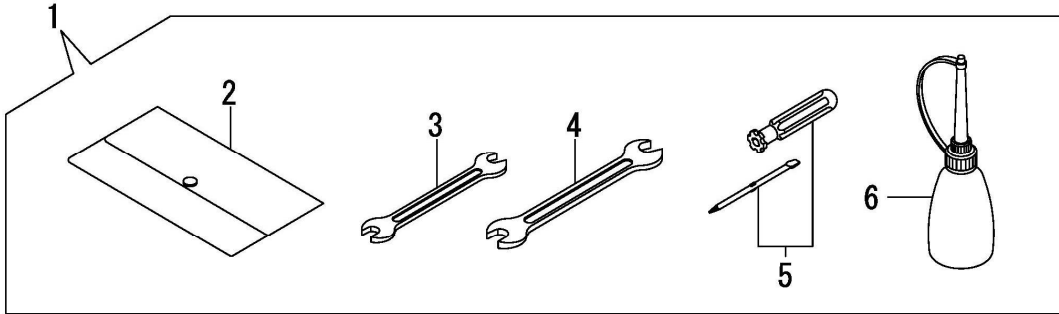

PAGURO 3 SY - TAB. 20 - TOOL & GASKET SET

PAGURO - SPARE PARTS CATALOGUE

PAGURO 3 SY - TAB. 20 - TOOL & GASKET SET

NO.	CODE: AD40Y...	DESCRIPTION	Q.TY
1	11429992590	BOX, TOOL	1
2	11429992600	BAG, TOOL	1
3	11429992710	WRENCH	1
4	11429992720	WRENCH	1
5	11429992730	DRIVER	1
6	11429992740	DIPSTICK	1
7	11422092600	GASKET SET	1
8	11439501331	GASKET, HEAD	1
14	11439901380	O-RING	1
15	11439901410	GASKET, CRANK CASE	1
16	11425001841	GASKET	1
17	11429901950	O-RING, 18	2
18	11421011310	GASKET, BONNET	1
19	11435011341	SEAL, VALVE STEM	2
20	11477111461	GASKET, NOZZLE	1
21	11421012210	GASKET, AIR CLEANER	1
22	11429912210	GASKET, AIR CLEANER	2
23	11429912920	GASKET, AIR CLEANER	1
24	11429913200	GASKET, MUFFLER	1
25	11439921980	GASKET	1
26	11429932570	O-RING	1
27	12910077510	GASKET	3
28	22190160002	WASHER, SEAL 16	2
29	23414080000	GASKET, 8X1.0	1
30	24341000150	O-RING, 1AS15.0	1
31	24341000224	O-RING, 1AS22.4	1