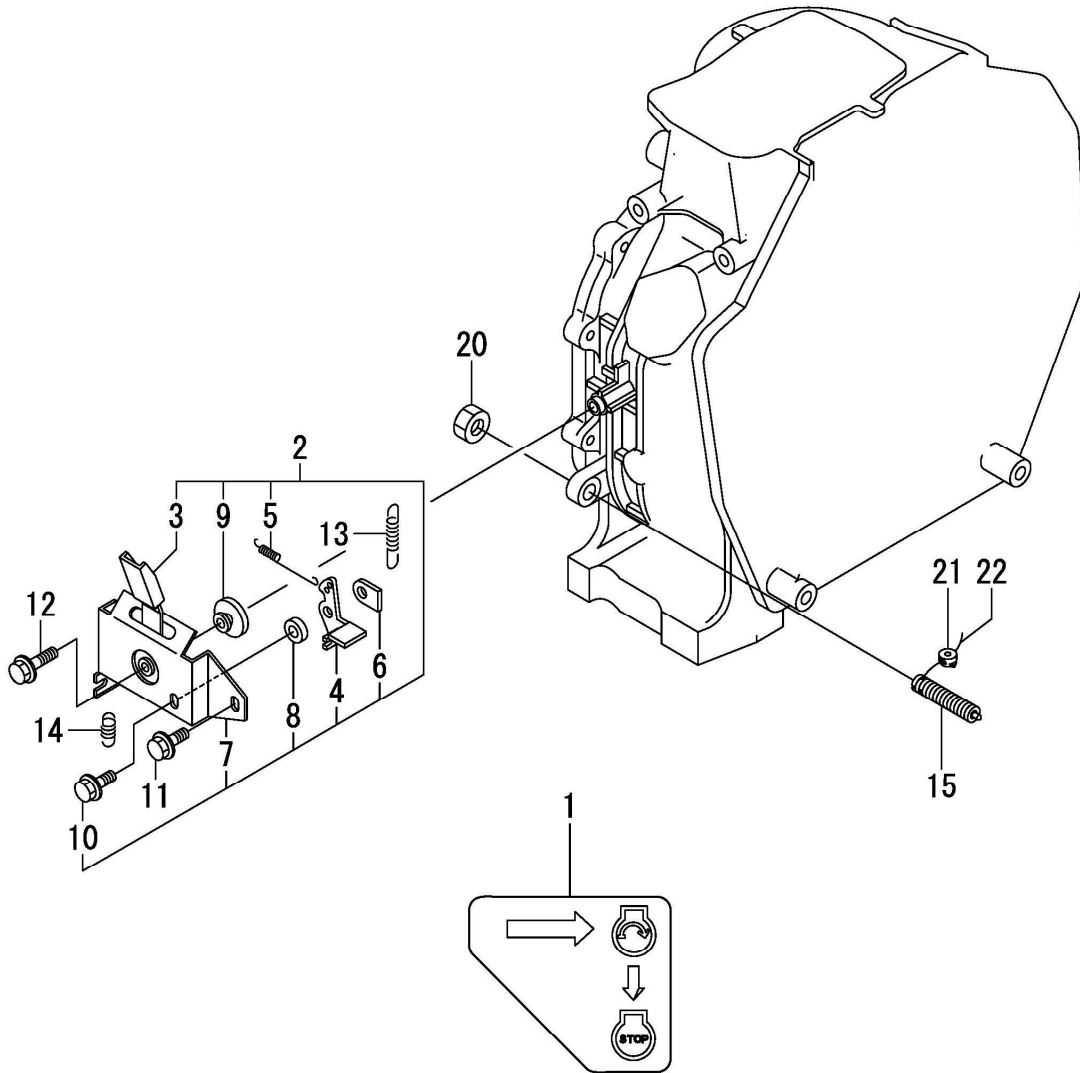

PAGURO 3 SY - TAB. 17 - SPEED CONTROL DEVICE

PAGURO - SPARE PARTS CATALOGUE

PAGURO 3 SY - TAB. 17 - SPEED CONTROL DEVICE

NO.	CODE: AD40Y...	DESCRIPTION	Q.TY
1	11422007150	LABEL, CONSTANT SPEE	1
2	11421066511	BRACKET CMP, REGULATO	1
3	11421066300	HANDLE	1
4	18325066321	LEVER, LOCK	1
5	11421066330	SPRING, LOCK LEVER	1
6	18325066341	NUT, LOCK	1
7	11421066350	BRACKET	1
8	18325066361	COLLAR	1
9	18325066371	COLLAR	1
10	26106060162	BOLT, M6X16 PLATED	1
11	26106060142	BOLT, M6X14 PLATED	1
12	26106060202	BOLT, M6X20 PLATED	1
13	11421066020	SPRING, REGULATOR	1
14	11429966200	SPRING, RETURN	1
15	11421166600	LIMITER ASSY, FUEL	1
20	26776100002	NUT, LOCK M10	1
21	11478061090	TIN	1
22	22451060000	WIRE, 0.6	1