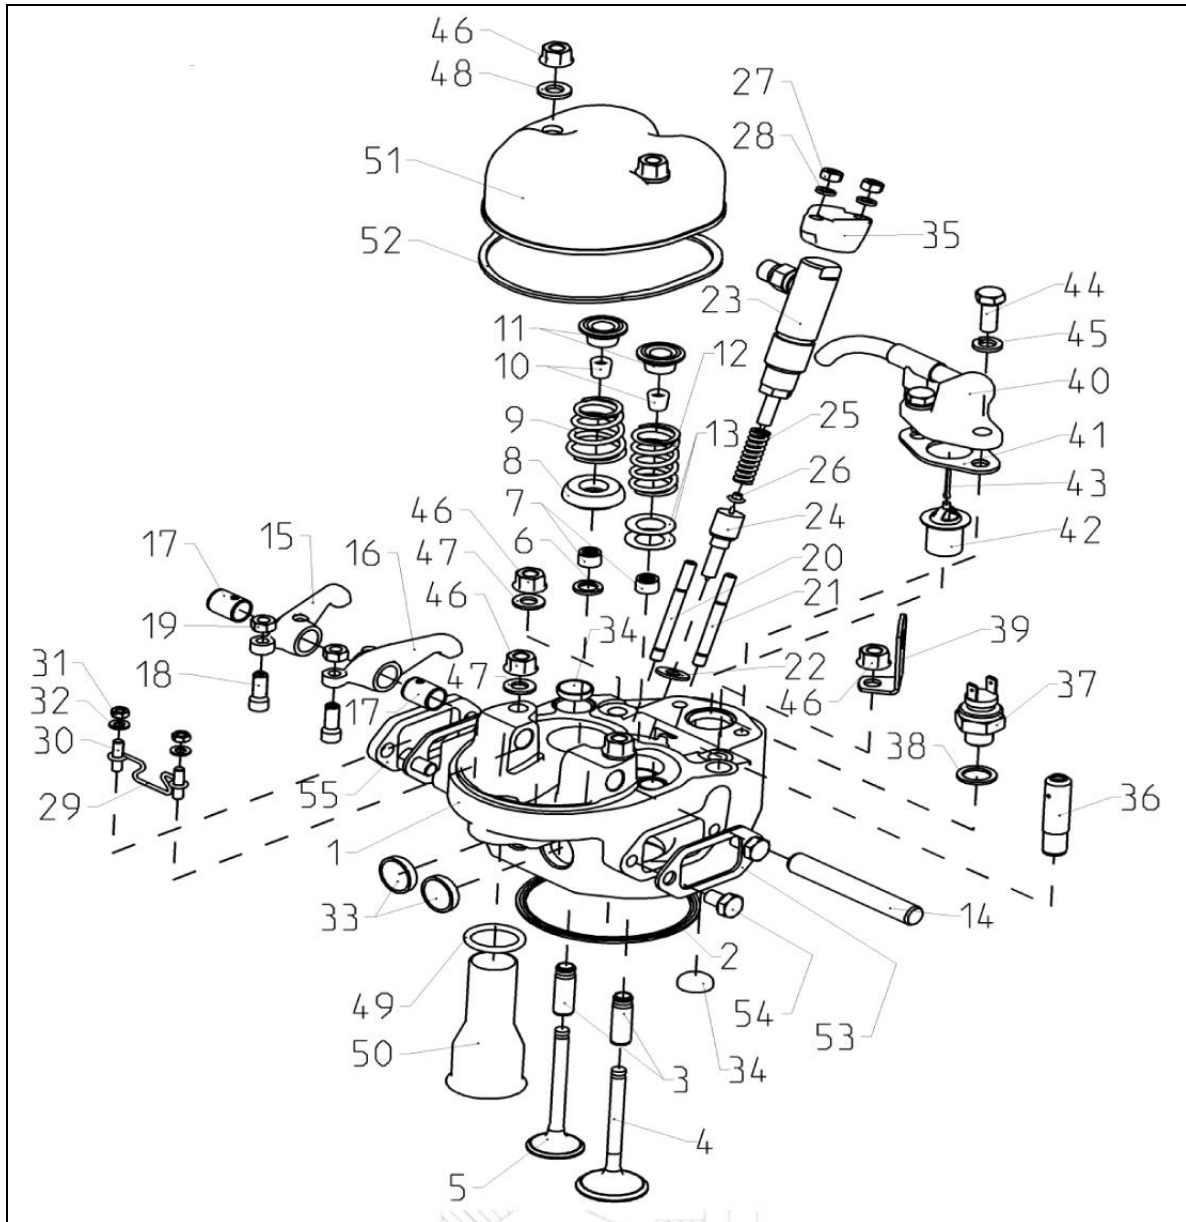

PAGURO - SPARE PARTS CATALOGUE
PAGURO 3000 COMPACT - CANK SHAFT

PAGURO - SPARE PARTS CATALOGUE
PAGURO 3000 COMPACT - CARNK SHAFT

PR.	COD.	DESCRIZIONE	DESCRIPTION	Q.TA'
1	AD40FA7150754	ALBERO MOTORE	CRANKSCHAFT	1
2	AD40FA4520794	INGRANAGGIO	SPUR GEAR	1
3	AD40FA8906802	CHIAVETTA A6X4X12	FITTING KEY A6X4X12	2
4	AD40FA8000252	CUSCINETTO A RULLI	CYLINDER ROLLER BEARING	1
5	AD40FA8500104	O-RING 32X2	O-RING 32X2	1
6	AD40FA8040064	DISCO A MOLLA 52X36X1.2	BELLEVILLE WASHER 52X36X1.2	2
7	AD40FA5190344	ANELLO ANGOLARE	BALL RACE	1
8	AD40FA5140444	DADO CAMPANA	FLYWHEEL NUT	1
9	AD40FA5402671	REGOLATORE GIRI N=3100E	GOVERNOR N=3100E	1
10	AD40FA8906106	SPINOTTO 4X27.8	PIN 4X27.8	1
11	AD40FA7260335	BIELLA	CONNECTING ROD	1
12	AD40FA5100164	BULLONE BIELLA	CONNECTING ROD BOLT	2
13	AD40FA5140374	DADO A COLLETTA	COLLAR NUT	2
14	AD40FA4651554	BOCCOLA SPINOTTO	PISTON PIN BUSHING	1
15	AD40FA4700084	BRONZINA BIELLA	BEARING SHELL	1
16	AD40FAE7251018	PISTONE COMPLETO	PISTON ASSEMBLY	1
17	AD40FAE5351421	SERIE FASCE PISTONE	PISTON RING SET	1
18	AD40FA4180144	SPINOTTO PISTONE	PISTON PIN	1
19	AD40FA8909101	ZEEGER A22X1.5	LOCK-PISTON PIN A22X1.5	2
20	AD40FA7290496	CILINDRO	CYLINDER WITH ELBOW 90°	1
21	AD40FA8901705	TAPPO DI CHIUSURA 22MM	SEALING PUSH-IN CAP 22MM	4
22	AD40FA8500044	O-RING 10X2.2	O-RING 10X2.2	2
23	AD40FA9600544	TUBETTO PASSAGGIO ACQUA	WATER TRANSFER PIPE	2

PAGURO - SPARE PARTS CATALOGUE
PAGURO 3000 COMPACT - CYLINDER HEAD

PR.	COD.	DESCRIZIONE	DESCRIPTION	Q.TA'
1	AD40FAE7311928	TESTA CILINDRO COMPLETA	CYLINDER HEAD ASSEMBLY	1
2	AD40FA7710284	GUARNIZIONE TESTA 1.3MM	CYLINDER HEAD GASKET 1,3MM	1
3	AD40FA4260184	GUIDA VALVOLA	VALVE GUIDE	2
4	AD40FA4270304	VALVOLA ASPIRAZIONE	VALVE CONE	1
5	AD40FA4271064	VALVOLA SCARICO	VALVE CONE	1
6	AD40FA5212444	ANELLO	RING	1
7	AD40FA8610054	GUARNIZIONE SU GAMBO VALVOLA	VALVE STEM GASKET 80803	2
8	AD40FA5550012	VALVOLA COPERCHIO ROTANTE	ROTOCAP-VALVE	1
9	AD40FA8050474	MOLLA VALVOLA SCARICO	PRESSURE SPRING	1