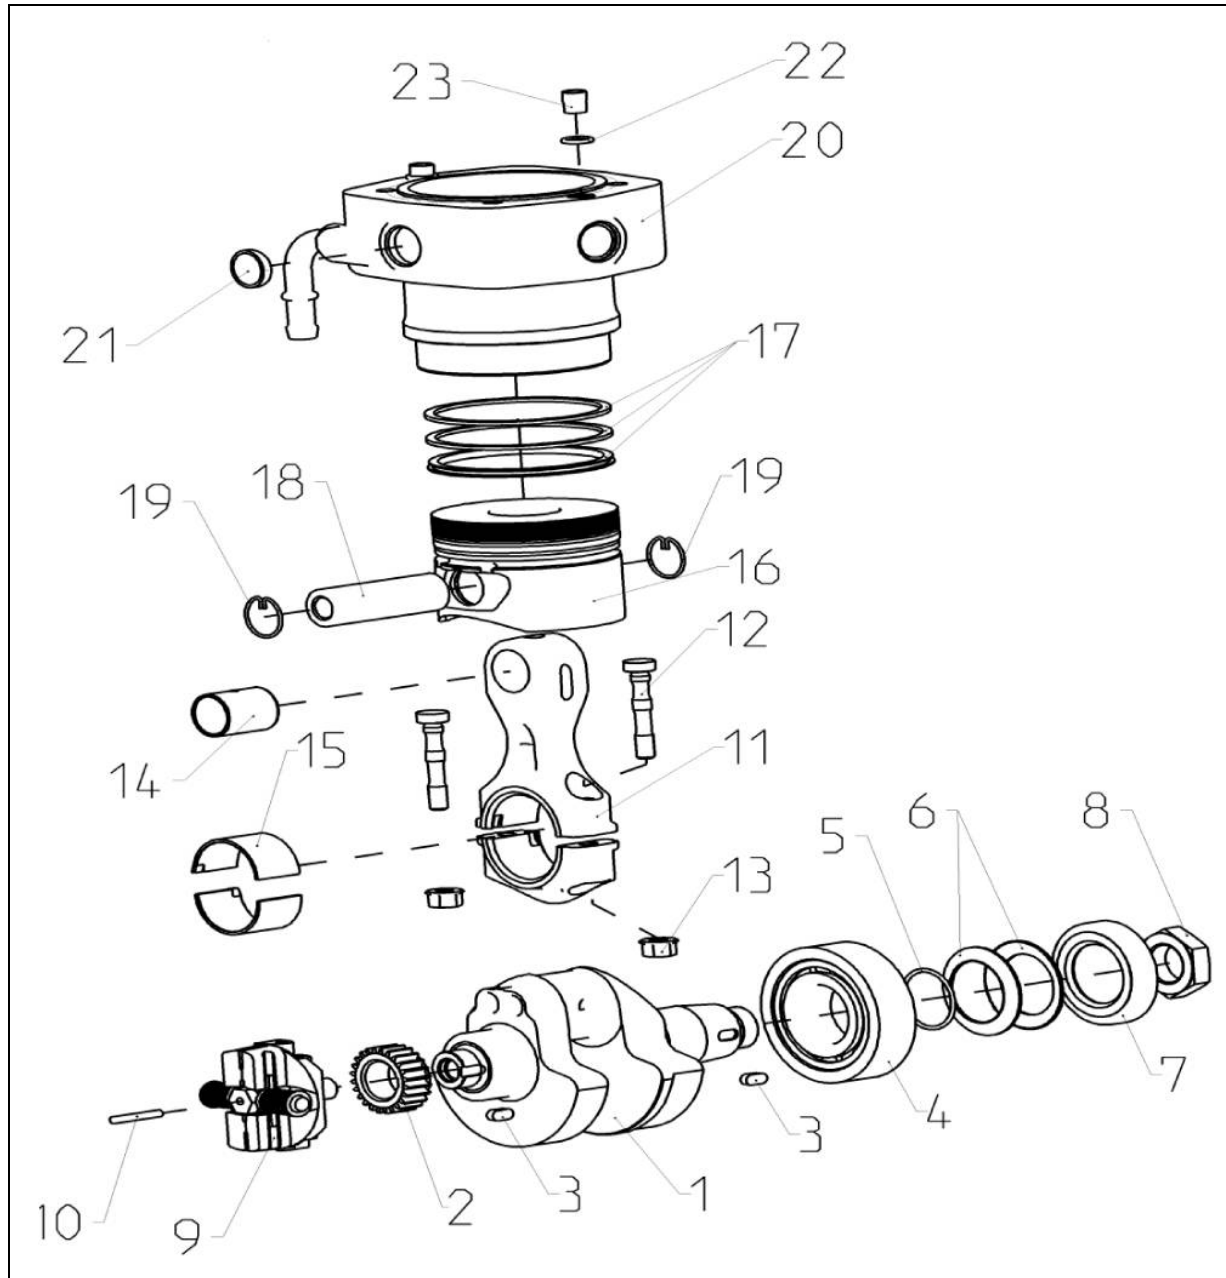

PAGURO - SPARE PARTS CATALOGUE

PAGURO 3000 COMPACT - TABLE D

PAGURO - SPARE PARTS CATALOGUE
PAGURO 3000 COMPACT - TABLE D

POS.	CODE	DESCRIPTION	Q.TY
1	AD40AN233	SCREW M4X8	4
2	AD40AN2400	COVER WATER PUMP P3C	1
3	AD40AN2048	IMPELLER	1
4	AD40AN4072	SHIM	2
5	AD40AN3990	BODY WATER PUMP P3C	1
6	AD40AN3737	LIPSEAL	1
7	AD40AN21092	ORING 10.78X2.62	2
8	AD40AN1925	SEEGER 12X1 INOX	1
9	AD40AN2470	SEEGER 28X1.2	1
10	AD40AN2402	BALL BEARING 12X28X8	2
11	AD40AN3991	SHAFT P3C	1
12	AD40AN3992	JOINT CONNECTION	1

PAGURO - SPARE PARTS CATALOGUE
PAGURO 3000 COMPACT - CANK SHAFT

PAGURO - SPARE PARTS CATALOGUE
PAGURO 3000 COMPACT - CARNK SHAFT

PR.	COD.	DESCRIZIONE	DESCRIPTION	Q.TA'
1	AD40FA7150754	ALBERO MOTORE	CRANKSCHAFT	1
2	AD40FA4520794	INGRANAGGIO	SPUR GEAR	1
3	AD40FA8906802	CHIAVETTA A6X4X12	FITTING KEY A6X4X12	2
4	AD40FA8000252	CUSCINETTO A RULLI	CYLINDER ROLLER BEARING	1
5	AD40FA8500104	O-RING 32X2	O-RING 32X2	1
6	AD40FA8040064	DISCO A MOLLA 52X36X1.2	BELLEVILLE WASHER 52X36X1.2	2
7	AD40FA5190344	ANELLO ANGOLARE	BALL RACE	1
8	AD40FA5140444	DADO CAMPANA	FLYWHEEL NUT	1
9	AD40FA5402671	REGOLATORE GIRI N=3100E	GOVERNOR N=3100E	1
10	AD40FA8906106	SPINOTTO 4X27.8	PIN 4X27.8	1
11	AD40FA7260335	BIELLA	CONNECTING ROD	1
12	AD40FA5100164	BULLONE BIELLA	CONNECTING ROD BOLT	2
13	AD40FA5140374	DADO A COLLETTA	COLLAR NUT	2
14	AD40FA4651554	BOCCOLA SPINOTTO	PISTON PIN BUSHING	1
15	AD40FA4700084	BRONZINA BIELLA	BEARING SHELL	1
16	AD40FAE7251018	PISTONE COMPLETO	PISTON ASSEMBLY	1
17	AD40FAE5351421	SERIE FASCE PISTONE	PISTON RING SET	1
18	AD40FA4180144	SPINOTTO PISTONE	PISTON PIN	1
19	AD40FA8909101	ZEEGER A22X1.5	LOCK-PISTON PIN A22X1.5	2
20	AD40FA7290496	CILINDRO	CYLINDER WITH ELBOW 90°	1
21	AD40FA8901705	TAPPO DI CHIUSURA 22MM	SEALING PUSH-IN CAP 22MM	4
22	AD40FA8500044	O-RING 10X2.2	O-RING 10X2.2	2
23	AD40FA9600544	TUBETTO PASSAGGIO ACQUA	WATER TRANSFER PIPE	2