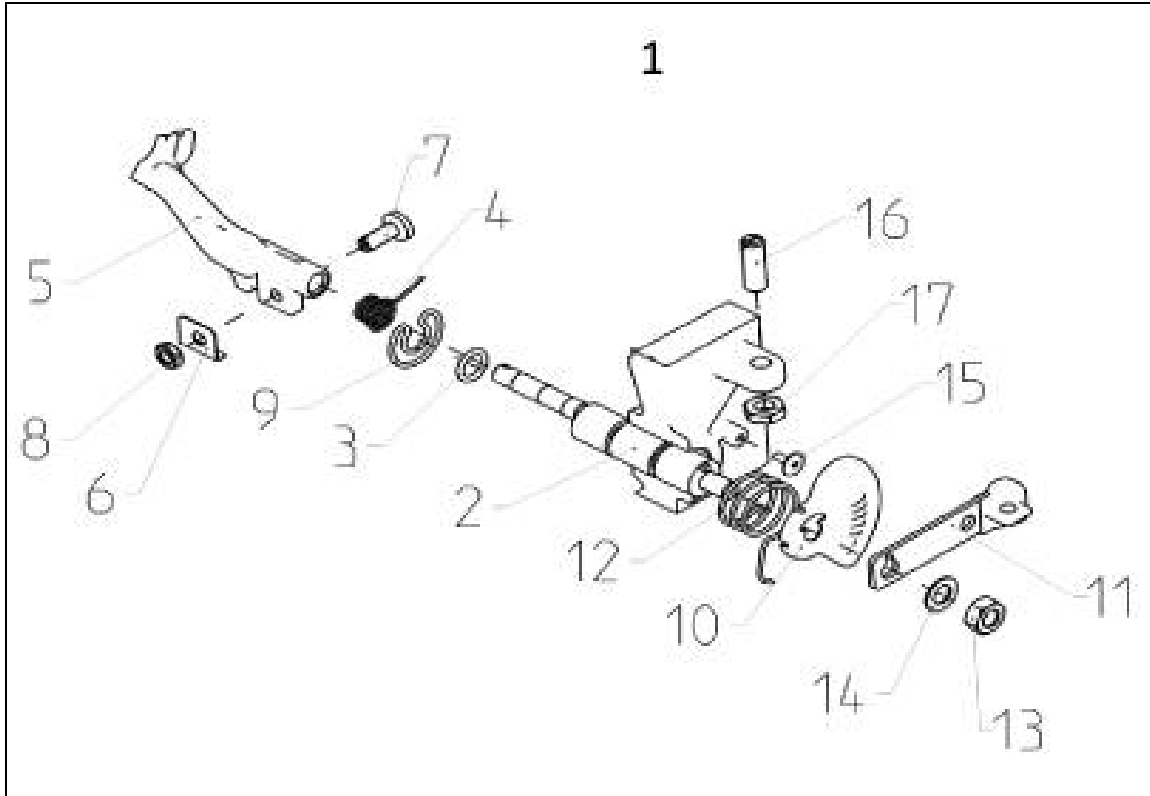

PAGURO - SPARE PARTS CATALOGUE
PAGURO 3000 COMPACT - SPEED CONTROL ASSEMBLY

PAGURO - SPARE PARTS CATALOGUE
PAGURO 3000 COMPACT - SPEED CONTROL ASSEMBLY

PR.	COD.	DESCRIZIONE	DESCRIPTION	Q.TA'
1	AD40FAE7220798	LEVA REGOAZIONE GIRI COMPLETA	SPEED CONTROLL ASSEMBLY	1
2	AD40FA4030234	ALBERO ECCENTRICO	ECCENTRICT SHAFT	1
3	AD40FA8500044	O-RING 10X2.2	O-RING 10X2.2	1
4	AD40FA8070114	MOLLA RITORNO	RETAINING SPRING	1
5	AD40FA6220224	LEVA REGOLATORE	ADJUSTING LEVER	1
6	AD40FA9410274	SICURA	LOCKING PLATE	1
7	AD40FA5130034	VITE DI REGOLAZIONE	ADJUSTING SCREW	1
8	AD40FA5140992	DADO DI FERMO M6	SPRING-STOP HEX NUT M6	1
9	AD40FA8200114	FERMO	CIRCULAR SPRING	1
10	AD40FA9200094	PIATTELLO	CONTROL PLATE	1
11	AD40FA9051145	LEVA	LEVER	1
12	AD40FA8070354	MOLLA TORSIONE	TORSION SPRING	1
13	AD40FA8903805	DADO ESAGONALE M8	HEXAGON NUT M8	1
14	AD40FA8906603	RONDELLA 18.4	SERRATED LOCK WASHER 18.4	1
15	AD40FA5551442	RIVETTO 3.2X8	BLIND RIVET 3,2X8	1
16	AD40FA890104	FERMO M8X25	THREADED PIN M8X25	1
17	AD40FA8901602	DADO ESAGONALE M8	HEX NUT 8MM	1