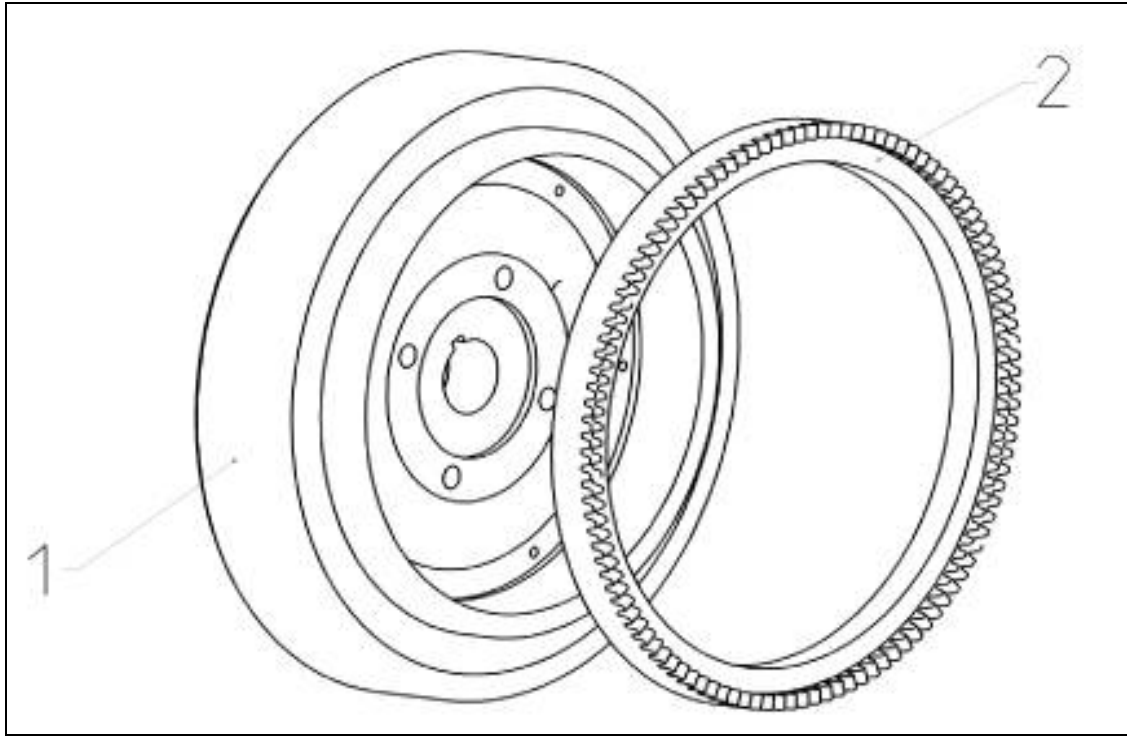

PAGURO - SPARE PARTS CATALOGUE
PAGURO 3000 COMPACT - FLYWHEEL

PAGURO - SPARE PARTS CATALOGUE
PAGURO 3000 COMPACT - FLYWHEEL

PR.	COD.	DESCRIZIONE	DESCRIPTION	Q.TA'
1	AD40FA7383084	VOLANO	FLYWHEEL	1
2	AD40FA4530184	CORONA DENTATA	GEAR RING	1