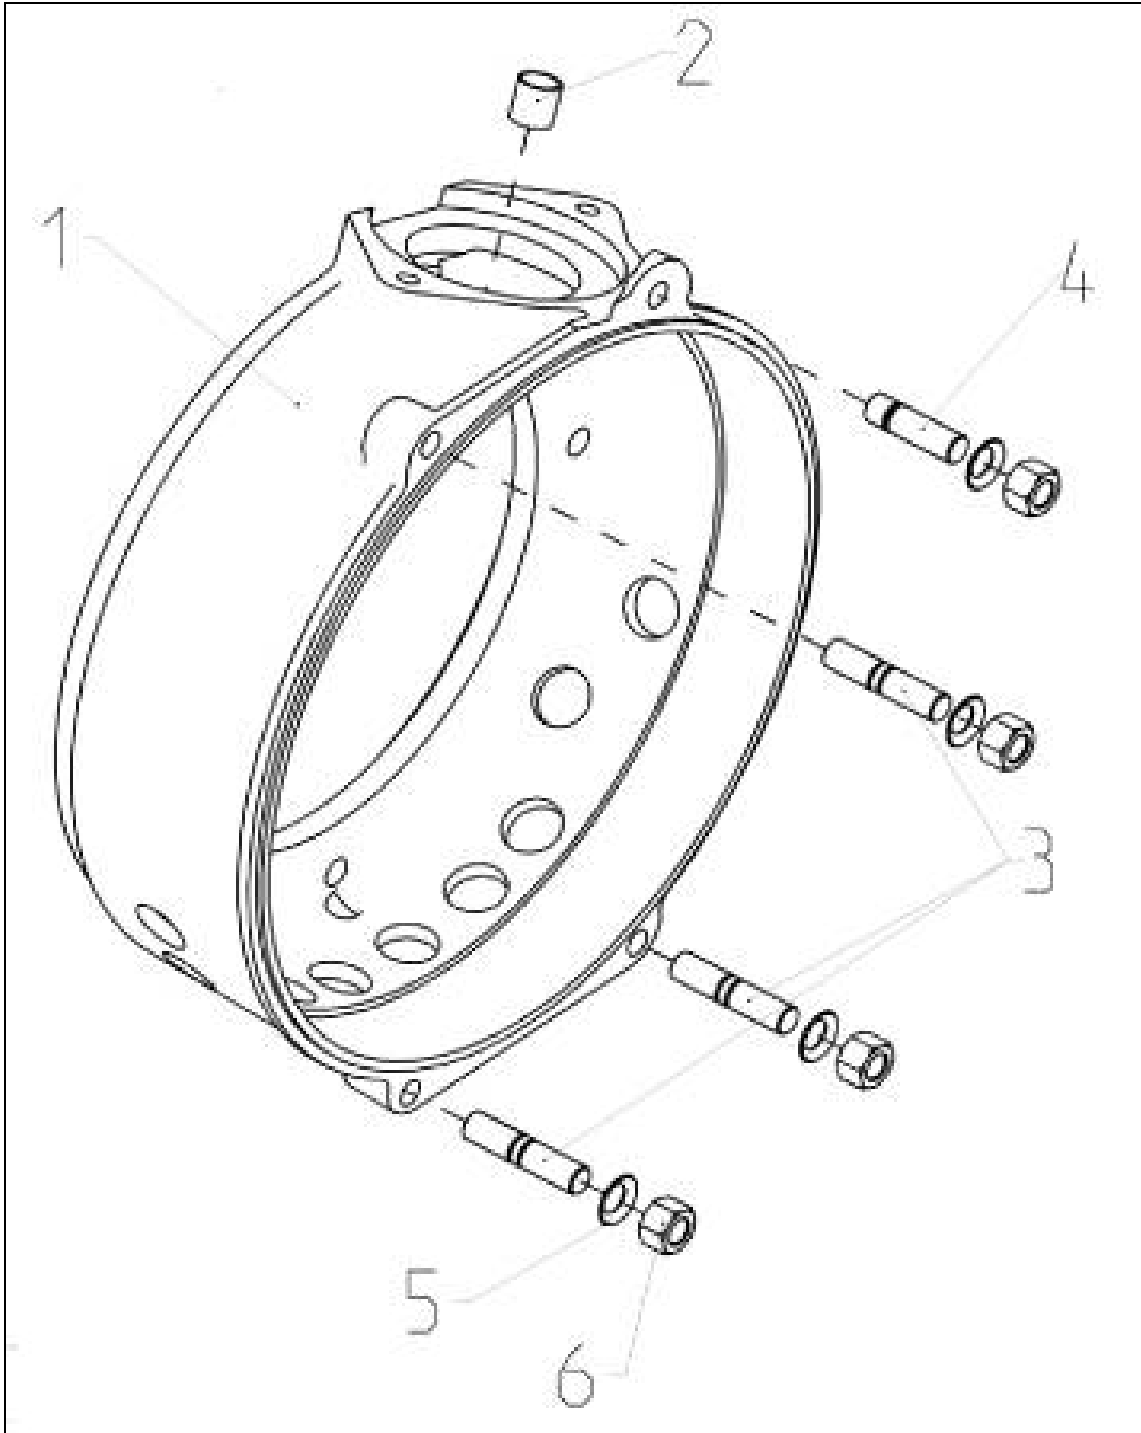

PAGURO - SPARE PARTS CATALOGUE
PAGURO 3000 COMPACT - CONNECTION FLANGE

PAGURO - SPARE PARTS CATALOGUE
PAGURO 3000 COMPACT - CONNECTION FLANGE

PR.	COD.	DESCRIZIONE	DESCRIPTION	Q.TA'
1	AD40FA6304274	CAMPANA MOTORE	ENGINE BELL HOUSING	1
2	AD40FA5470702	BOCCOLA	BUSHING	1
3	AD40FA8904203	PRIGIONIERO M10X25	STUD M10X25	3
4	AD40FA8902832	PRIGIONIERO M10X15	STUD M10X15	1
5	AD40FA8901107	RONDELLA A10	LOCK WASHER A10	4
6	AD40FA8908501	DADO ESAGONALE M10 SW15	HEX NUT M10 SW15	4