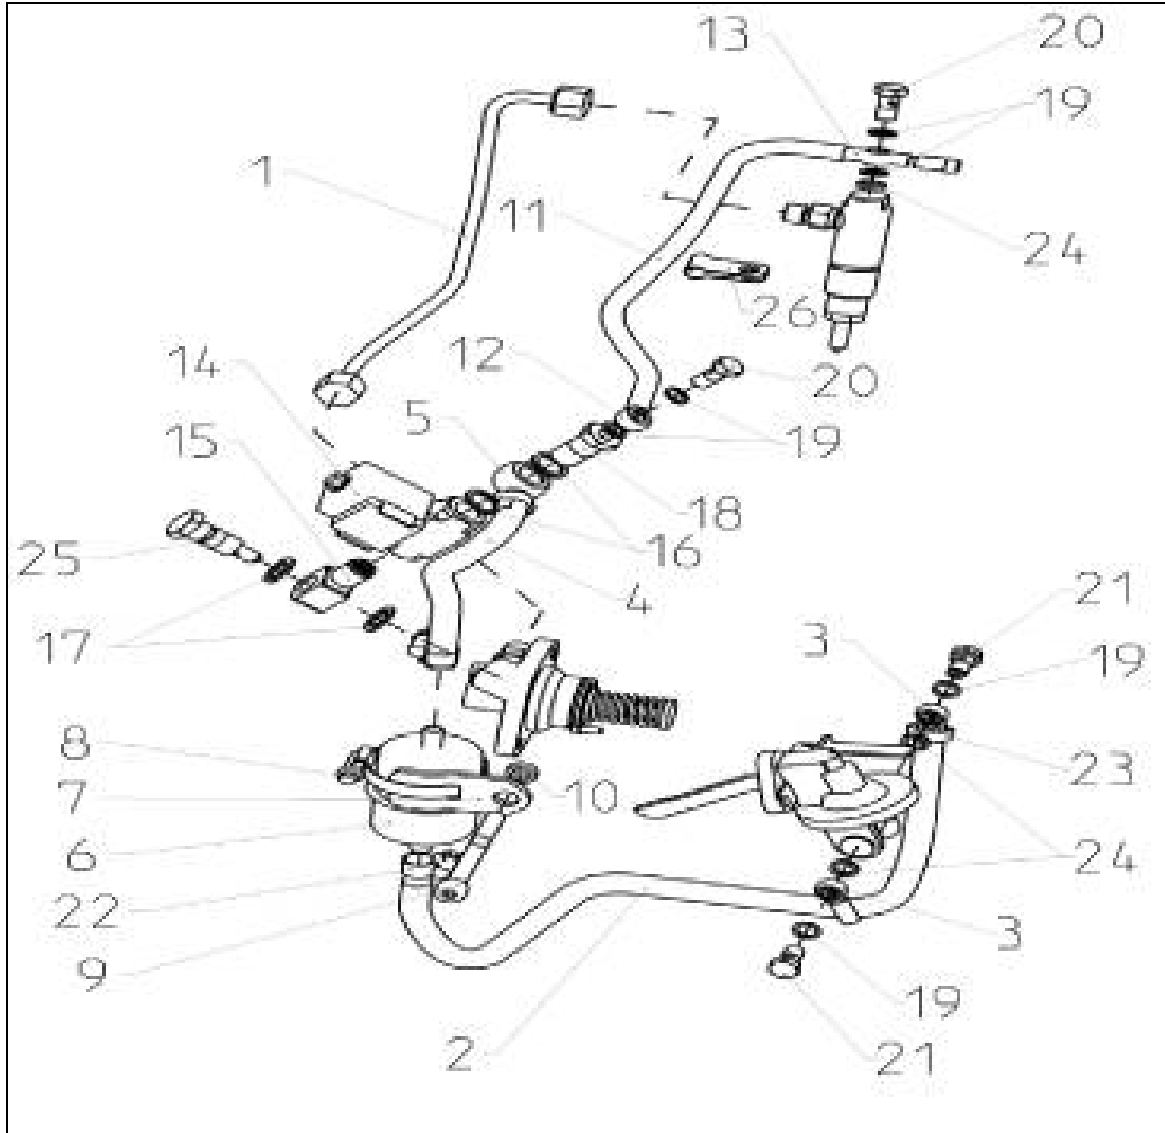

PAGURO - SPARE PARTS CATALOGUE
PAGURO 3000 COMPACT - FUEL PIPE

PAGURO - SPARE PARTS CATALOGUE
PAGURO 3000 COMPACT - FUEL PIPE

PR.	COD.	DESCRIZIONE	DESCRIPTION	Q.TA'
1	AD40FA9713215	TUBETTO RIGIDO COMBUSTIBILE	FUEL PRESSURE PIPE	1
2	AD40FA9714615	TUBO COMBUSTIBILE	FUEL PIPE	1
3	AD40FA5150864	ANELLO	RING PIECE	2
4	AD40FA9715245	TUBO COMBUSTIBILE	FUEL PIPE	1
5	AD40FA5150924	CONNETTORE	CONNECTOR	1
6	AD40FA5410382	FILTRO COMBUSTIBILE	FUEL FILTER	1
7	AD40FA9238914	SUPPORTO	BRACKET	1
8	AD40FA9220772	FASCETTA 32-50/9-C72	HOSE CLAMP 32-50/9-C72	1
9	AD40FA8903130	VITE A BRUGOLA M8X80	SOCKET CAP SCREW M8X80	1
10	AD40FA4660084	ANELLO	RING PIECE	1
11	AD40FAE9713965	TUBO COMBUSTIBILE	FUEL PIPE	1
12	AD40FA5152044	ANELLO	RING PIECE	1
13	AD40FA5152674	ANELLO	RING PIECE	1
14	AD40FA2570801	VALVOLA SOLENOIDE 12V	SOLENOID VALVE 12V ASSY	1
15	AD40FA5154474	ANELLO	RING PIECE	1
16	AD40FA8500864	GUARNIZIONE 13.5X18X1.5	GASKET 13.5X18X1.5	3
17	AD40FA8907416	GUARNIZIONE RAME A8X12X1.5	COPPER WASHER A8X12X1.5	2
18	AD40FA5151304	VITE FORATA	BANJO BOLT	1
19	AD40FA8907406	GUARNIZIONE RAME A8X12X1	COPPER WASHER A8X12X1	5
20	AD40FA8907701	VITE FORATA M8X1	BANJO BOLT M8X1	2
21	AD40FA5153572	VITE FORATA M8	BANJO BOLT M8	2
22	AD40FA9220722	FASCETTA 8-16/9-C72	HOSE CLAMP 8-16/9-C72	2
23	AD40FA9221282	FASCETTA 11-13	2 EAR CLIP 11-13	2
24	AD40FA8500674	GUARNIZIONE	GASKET	3
25	AD40FA5154484	VITE FORATA	BANJO BOLT	1
26	AD40FA9220054	FASCETTA	PIPE CLAMP	1