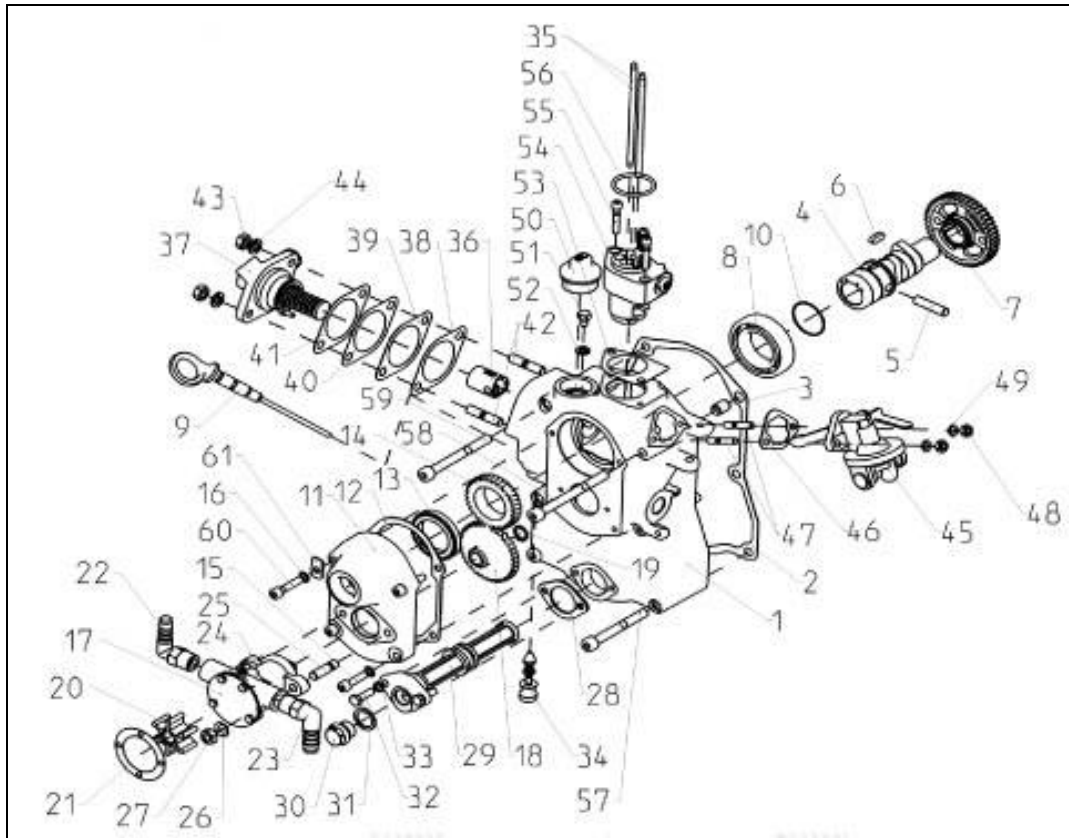

PAGURO - SPARE PARTS CATALOGUE
PAGURO 3000 COMPACT - TIMING CASE

PR.	COD.	DESCRIZIONE	DESCRIPTION	Q.TA'
1	AD40FA7180794	CARTER DISTRIBUZIONE	TIMING CASE	1
2	AD40FA7701454	GUARNIZIONE	GASKET	1
3	AD40FA8907202	FERMO	SPLIT PIN 10X16	2
4	AD40FA7211155	ALBERO A CAMME	CAMSHAFT	1
5	AD40FA4151054	BULLONE	BOLT	1
6	AD40FA8906845	CHIAVETTA A6X4X14	FITTING KEY A6X4X14	1
7	AD40FA4520854	INGRANAGGIO	SPUR GEAR	1
8	AD40FA8902504	CUSCINETTO 6007	GROOVED BALL BEARING 6007	1
9	AD40FA7621065	ASTINA OLIO	OIL DIPSTICK	1
10	AD40FA8500884	O-RING 32.7X1.3	O-RING 32.7X1.3	1
11	AD40FA6251474B	COPERCHIO CARTER	HOUSING COVER	1
12	AD40FA8471214	GURNIZIONE	GASKET	1
13	AD40FA8905956	PARAOLIO 34.8X50X7/7.5 W01	OIL SEAL 34.8X50X7/7.5 W01	1
14	AD40FA4510414	INGRANAGGIO POMPA ACQUA	SPUR GEAR	1
15	AD40FA8903107	VITE A BRUGOLA M6X25	SOCKET CAP SCREW M6X25	2
16	AD40FA8906505	GUARNIZIONE J6.4	TOOTHED LOCK WASHER J6.4	4
17	AD40FA5380141	POMPA ACQUA MARE	COOLING WATER PUMP	1
18	AD40FA4510484	INGRANAGGIO POMPA ACQUA	SPUR GEAR	1
19	AD40FA8901918	SEEGER 12X1	RETAINING RING 12X1	1
20	AD40FA5382192	GIRANTE	IMPELLER	1
21	AD40FA5382232	GUARNIZIONE	GASKET	1