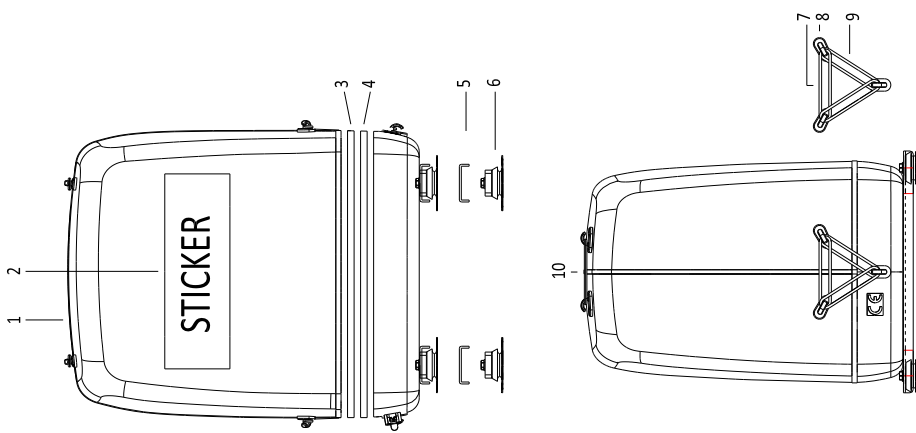

PAGURO - SPARE PARTS CATALOGUE
PAGURO 3000 COMPACT - TABLE E

PAGURO - SPARE PARTS CATALOGUE
PAGURO 3000 COMPACT - TABLE E

PR.	COD.	DESCRIZIONE	DESCRIPTION	Q.TA'
1	AC10SB0001-00	CAPSULA COMPLETA P3000	COMPLETE CAPSULE P3000	1
2	AD38AD0007	ONDA ADESIVA CAPSULA P3C ASP	CAPSULE ADHESIVE WAVE P3C ASP	1
2	AD38AD0008	ONDA ADESIVA CAPSULA P3C SCA	CAPSULE ADHESIVE WAVE P3C SCA	1
3	AD18MT0004	PROFILO ADESIVO PER GUSCIO 14x8	PROFILE 14X8 ADES. MOUSSE EXPANDED 10M ROLL	1
4	AD19AV0001	PROFILO IN GOMMA PER COFANO P3/4/5	HOOD GASKET P3/4/5	1
5	AD12ST0004	STAFFA ESTERNA 570MM P3/4/5	EXTERNAL BRACKET 570MM P3/4/5	2
6	AD11MC0002	SUPPORTO ANTIVIBRANTE	EXTERNAL RUBBER MOUNT	4
7	AD21BL0001	O-RING CHIUSURA CAPSULA	CLOSING RUBBER STRIP	8
8	AD21BL0002	O-RING CHIUSURA CAPSULA	CLOSING RUBBER STRIP	4
9	AD23TR0001	GANCETTO CHIUSURA CAPSULA	HOOK	10
10	AD18MT0004	PROFILO ADESIVO PER GUSCIO 14x8	PROFILE 14X8 ADES. MOUSSE EXPANDED 10M ROLL	1
11	AC12MT0019-00	FONOASSORBENTE SUPERIORE P3C	SOUNDPROOF P3C LID	1
12	AC12MT0020-00	FONOASSORBENTE INFERIORE P3C	SOUNDPTOOF P3C BOTTOM	1